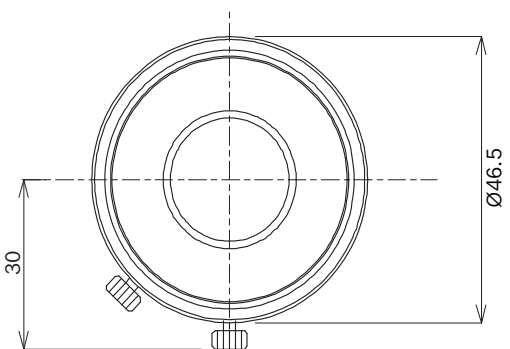

### Méretetek – LFF-8012C-D35

Méretetek - LFF-8012C-D50

Méretetek - LFF-8012C-D75

Műszaki specifikációk

Optikai jellemzők	Műszaki specifikációk		
	LFF-8012C-D35	LFF-8012C-D50	LFF-8012C-D75
Maximális érzékelőnagyság (átmérő)	2/3 hüvelyk (16,9 mm)	2/3 hüvelyk (16,9 mm)	2/3 hüvelyk (16,9 mm)
Fókusz távolság	35 mm	50 mm	75 mm
Írisztartomány	F1.8, F2.8, F4, F8, F16	F2, F2.8, F4, F8, F16	F1.8, F2, F2.8, F4, F8, F16, F22
Min. objektum távolság	1 m	2 m	0,9 m
Hátsó fókusz távolság	14,3 mm	14,8 mm	24,43 mm
Íriszvezérlés	kézi	kézi	kézi
Fókuszvezérlés	kézi	kézi	kézi
IR-korrigált verzió	igen	igen	nem

## Látószög – DINION IP ultra 8000 MP (mélység x szélesség x magasság)

	LFF-8012C-D35	LFF-8012C-D50	LFF-8012C-D75
12 MP-es mód (4:3)	12,3 x 9,8 x 7,4°	8,5 x 6,8 x 5,1°	5,9 x 4,7 x 3,6°
4K UHD mód (16:9)	10,8 x 9,4 x 5,3°	7,5 x 6,6 x 3,7°	5,2 x 4,5 x 2,6°

## Mechanikus jellemzők

	LFF-8012C-D35	LFF-8012C-D50	LFF-8012C-D75
Tömeg	149 g	155 g	305 g
Méret	Ø 53 x 47 mm	Ø 54 x 47 mm	Ø 51 x 76 mm
Objektív foglalat	C foglalat	C foglalat	C foglalat