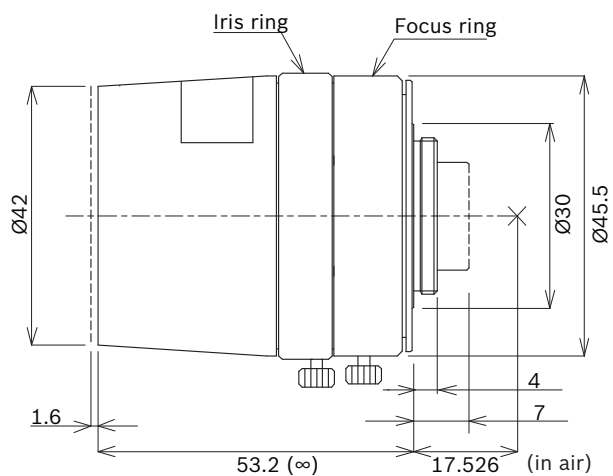

### Méretetek – LFF-8012C-D35

Méretetek - LFF-8012C-D50

Méretetek - LFF-8012C-D75

Műszaki specifikációk

Optikai jellemzők	Műszaki specifikációk		
	LFF-8012C-D35	LFF-8012C-D50	LFF-8012C-D75
Maximális érzékelőnagyság (átmérő)	2/3 hüvelyk (16,9 mm)	2/3 hüvelyk (16,9 mm)	2/3 hüvelyk (16,9 mm)
Fókusz távolság	35 mm	50 mm	75 mm
Írisztartomány	F1.8, F2.8, F4, F8, F16	F2, F2.8, F4, F8, F16	F1.8, F2, F2.8, F4, F8, F16, F22
Min. objektum távolság	1 m	2 m	0,9 m
Hátsó fókusz távolság	14,3 mm	14,8 mm	24,43 mm
Íriszvezérlés	kézi	kézi	kézi
Fókuszvezérlés	kézi	kézi	kézi
IR-korrigált verzió	igen	igen	nem

## Látószög – DINION IP ultra 8000 MP (mélység x szélesség x magasság)

	LFF-8012C-D35	LFF-8012C-D50	LFF-8012C-D75
12 MP-es mód (4:3)	12,3 x 9,8 x 7,4°	8,5 x 6,8 x 5,1°	5,9 x 4,7 x 3,6°
4K UHD mód (16:9)	10,8 x 9,4 x 5,3°	7,5 x 6,6 x 3,7°	5,2 x 4,5 x 2,6°

## Mechanikus jellemzők

	LFF-8012C-D35	LFF-8012C-D50	LFF-8012C-D75
Tömeg	149 g	155 g	305 g
Méret	Ø 53 x 47 mm	Ø 54 x 47 mm	Ø 51 x 76 mm
Objektív foglalat	C foglalat	C foglalat	C foglalat