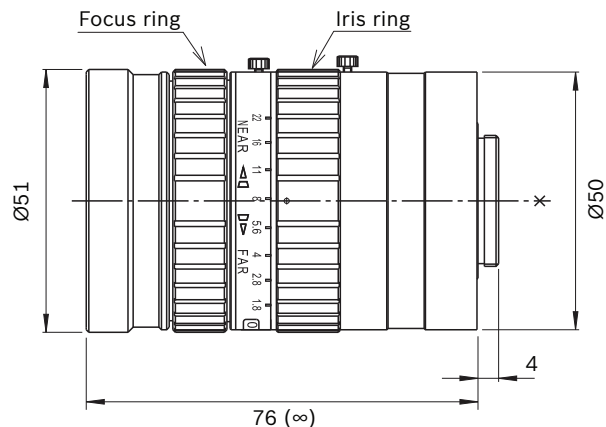

### Méretetek – LFF-8012C-D35

Méretetek - LFF-8012C-D50

Méretetek - LFF-8012C-D75

Műszaki specifikációk

Optikai jellemzők	Műszaki specifikációk		
	LFF-8012C-D35	LFF-8012C-D50	LFF-8012C-D75
Maximális érzékelőnagyság (átmérő)	2/3 hüvelyk (16,9 mm)	2/3 hüvelyk (16,9 mm)	2/3 hüvelyk (16,9 mm)
Fókusz távolság	35 mm	50 mm	75 mm
Írisztartomány	F1.8, F2.8, F4, F8, F16	F2, F2.8, F4, F8, F16	F1.8, F2, F2.8, F4, F8, F16, F22
Min. objektum távolság	1 m	2 m	0,9 m
Hátsó fókusz távolság	14,3 mm	14,8 mm	24,43 mm
Íriszvezérlés	kézi	kézi	kézi
Fókuszvezérlés	kézi	kézi	kézi
IR-korrigált verzió	igen	igen	nem

## Látószög – DINION IP ultra 8000 MP (mélység x szélesség x magasság)

	LFF-8012C-D35	LFF-8012C-D50	LFF-8012C-D75
12 MP-es mód (4:3)	12,3 x 9,8 x 7,4°	8,5 x 6,8 x 5,1°	5,9 x 4,7 x 3,6°
4K UHD mód (16:9)	10,8 x 9,4 x 5,3°	7,5 x 6,6 x 3,7°	5,2 x 4,5 x 2,6°

## Mechanikus jellemzők

	LFF-8012C-D35	LFF-8012C-D50	LFF-8012C-D75
Tömeg	149 g	155 g	305 g
Méret	Ø 53 x 47 mm	Ø 54 x 47 mm	Ø 51 x 76 mm
Objektív foglalat	C foglalat	C foglalat	C foglalat