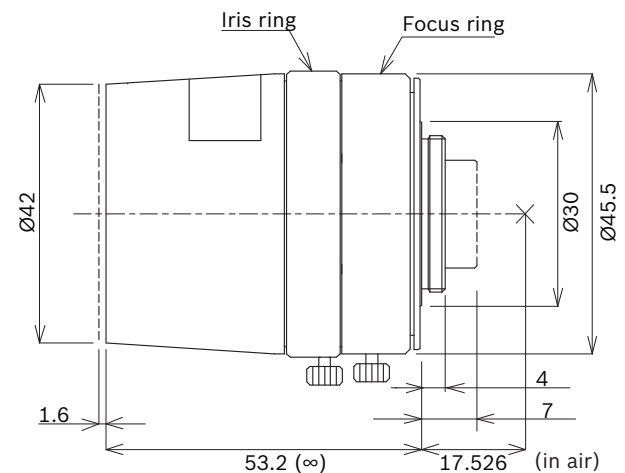

### Méretetek – LFF-8012C-D35

Méretetek - LFF-8012C-D50

Méretetek - LFF-8012C-D75

Műszaki specifikációk

Optikai jellemzők	Műszaki specifikációk		
	LFF-8012C-D35	LFF-8012C-D50	LFF-8012C-D75
Maximális érzékelőnagyság (átmérő)	2/3 hüvelyk (16,9 mm)	2/3 hüvelyk (16,9 mm)	2/3 hüvelyk (16,9 mm)
Fókusz távolság	35 mm	50 mm	75 mm
Írisztartomány	F1.8, F2.8, F4, F8, F16	F2, F2.8, F4, F8, F16	F1.8, F2, F2.8, F4, F8, F16, F22
Min. objektum távolság	1 m	2 m	0,9 m
Hátsó fókusz távolság	14,3 mm	14,8 mm	24,43 mm
Íriszvezérlés	kézi	kézi	kézi
Fókuszvezérlés	kézi	kézi	kézi
IR-korrigált verzió	igen	igen	nem

## Látószög – DINION IP ultra 8000 MP (mélység x szélesség x magasság)

	LFF-8012C-D35	LFF-8012C-D50	LFF-8012C-D75
12 MP-es mód (4:3)	12,3 x 9,8 x 7,4°	8,5 x 6,8 x 5,1°	5,9 x 4,7 x 3,6°
4K UHD mód (16:9)	10,8 x 9,4 x 5,3°	7,5 x 6,6 x 3,7°	5,2 x 4,5 x 2,6°

## Mechanikus jellemzők

	LFF-8012C-D35	LFF-8012C-D50	LFF-8012C-D75
Tömeg	149 g	155 g	305 g
Méret	Ø 53 x 47 mm	Ø 54 x 47 mm	Ø 51 x 76 mm
Objektív foglalat	C foglalat	C foglalat	C foglalat