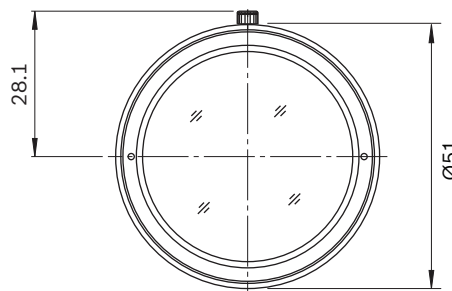

### Méretetek – LFF-8012C-D35

Méretetek - LFF-8012C-D50

Méretetek - LFF-8012C-D75

Műszaki specifikációk

Optikai jellemzők	Műszaki specifikációk		
	LFF-8012C-D35	LFF-8012C-D50	LFF-8012C-D75
Maximális érzékelőnagyság (átmérő)	2/3 hüvelyk (16,9 mm)	2/3 hüvelyk (16,9 mm)	2/3 hüvelyk (16,9 mm)
Fókusz távolság	35 mm	50 mm	75 mm
Írisztartomány	F1.8, F2.8, F4, F8, F16	F2, F2.8, F4, F8, F16	F1.8, F2, F2.8, F4, F8, F16, F22
Min. objektum távolság	1 m	2 m	0,9 m
Hátsó fókusz távolság	14,3 mm	14,8 mm	24,43 mm
Íriszvezérlés	kézi	kézi	kézi
Fókuszvezérlés	kézi	kézi	kézi
IR-korrigált verzió	igen	igen	nem

## Látószög – DINION IP ultra 8000 MP (mélység x szélesség x magasság)

	LFF-8012C-D35	LFF-8012C-D50	LFF-8012C-D75
12 MP-es mód (4:3)	12,3 x 9,8 x 7,4°	8,5 x 6,8 x 5,1°	5,9 x 4,7 x 3,6°
4K UHD mód (16:9)	10,8 x 9,4 x 5,3°	7,5 x 6,6 x 3,7°	5,2 x 4,5 x 2,6°

## Mechanikus jellemzők

	LFF-8012C-D35	LFF-8012C-D50	LFF-8012C-D75
Tömeg	149 g	155 g	305 g
Méret	Ø 53 x 47 mm	Ø 54 x 47 mm	Ø 51 x 76 mm
Objektív foglalat	C foglalat	C foglalat	C foglalat