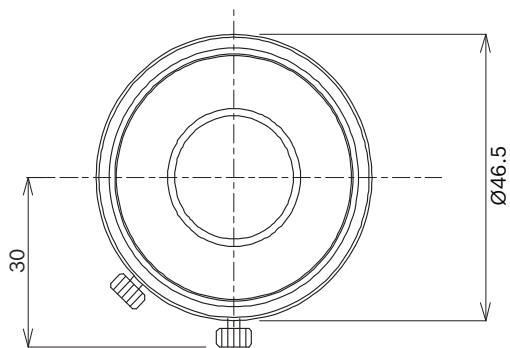

### Méretetek – LFF-8012C-D35

Méretetek - LFF-8012C-D50

Méretetek - LFF-8012C-D75

Műszaki specifikációk

Optikai jellemzők	Műszaki specifikációk		
	LFF-8012C-D35	LFF-8012C-D50	LFF-8012C-D75
Maximális érzékelőnagyság (átmérő)	2/3 hüvelyk (16,9 mm)	2/3 hüvelyk (16,9 mm)	2/3 hüvelyk (16,9 mm)
Fókusz távolság	35 mm	50 mm	75 mm
Írisztartomány	F1.8, F2.8, F4, F8, F16	F2, F2.8, F4, F8, F16	F1.8, F2, F2.8, F4, F8, F16, F22
Min. objektum távolság	1 m	2 m	0,9 m
Hátsó fókusz távolság	14,3 mm	14,8 mm	24,43 mm
Íriszvezérlés	kézi	kézi	kézi
Fókuszvezérlés	kézi	kézi	kézi
IR-korrigált verzió	igen	igen	nem

## Látószög – DINION IP ultra 8000 MP (mélység x szélesség x magasság)

	LFF-8012C-D35	LFF-8012C-D50	LFF-8012C-D75
12 MP-es mód (4:3)	12,3 x 9,8 x 7,4°	8,5 x 6,8 x 5,1°	5,9 x 4,7 x 3,6°
4K UHD mód (16:9)	10,8 x 9,4 x 5,3°	7,5 x 6,6 x 3,7°	5,2 x 4,5 x 2,6°

## Mechanikus jellemzők

	LFF-8012C-D35	LFF-8012C-D50	LFF-8012C-D75
Tömeg	149 g	155 g	305 g
Méret	Ø 53 x 47 mm	Ø 54 x 47 mm	Ø 51 x 76 mm
Objektív foglalat	C foglalat	C foglalat	C foglalat