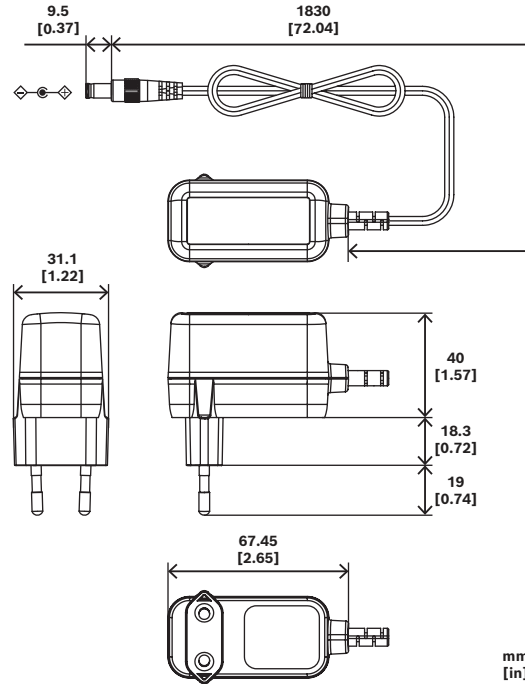

UPA-1220-50 Güç kaynağı, 220VAC 50Hz, 12VDC 1A çıkış

Kamera güç kaynağı. 100-240 VAC, 50/60 Hz In; 12 VDC, 1 A Çıkış; regülasyonlu.

Düzenleyici bilgiler

Elektromanyetik Uyumluluk (EMC)	FCC Bölüm 15, ICES-003 ve CE düzenlemelerine uygundur
Ürün Güvenliği	CE düzenlemeleri, UL, CSA, EN ve IEC standartlarına uygundur
Enerji Verimliliği	Enerji Verimliliği Seviyesi VI gereksinimlerini karşılar

Kurulum/yaılandırma notları

UPA-1220-50 Güç Kaynağı

Birlikte verilen parçalar

Miktar	Bileşen
1	Ünite

Teknik Özellikler**Elektriksel Özellikler**

Giriş gerilimi (VAC)	100 VAC – 240 VAC
Çıkış gerilimi (VDC)	12 VDC (1,0 A, regülasyonlu)
Güç frekansı	50 Hz; 60 Hz
Giriş akımı (A)	0.3 A
Ani akım (A)	60 A
Güç tüketimi (W)	0.10 W
Güç tüketimi VAC (VA) (tipik – maksimum)	115 VA – 230 VA
Çıkış gerilimi doğruluğu	11,4-12,6 V

Mekanik Özellikler

Giriş Konnektörleri	2 çatalı, Avrupa Europlug standardı (4 mm/19 mm)
Çıkış Konnektörleri	2,1 x 5,5 x 9,5 mm fiş (0,8 x 0,22 x 0,37 inç)
Renkli	Siyah
Malzeme	Plastik
Boyut (Y x G x D) (cm)	6 cm x 3.5 cm x 4 cm
Boyut (Y x G x D) (inç)	2.36 in x 1.38 in x 1.57 in
Boyut (Y x G x D) (mm)	60 mm x 35 mm x 40 mm
Ağırlık (kg)	0.12 kg
Ağırlık (lb)	0.26 lb
Önerilen Kullanım	Bosch megapiksel kameralar