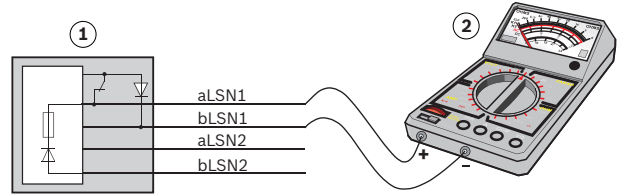

LSN kontaklarını test etme

- Manyetik kontak ve mikro anahtar işlevleri, kurulumdan önce bir multimetre veya süreklilik kontrol cihazı (diyot yolları için) ile kontrol edilebilir

- LSN teknolojisindeki cıvatalı kontak
- VdS sınıf C

- Direnç değerleri yaklaşık değerlerdir ve burada dirençteki büyük bir değişiklik önemlidir