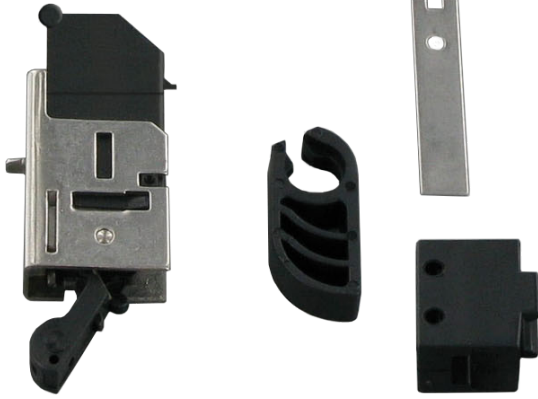

## SKI-100L-LSN LSN cıvatalı kontak, iç mekan

Cıvatalı kontaklar, kapıların kilitlemesini izlemek için kullanılır.

#### Kurulumla ilgili hususlar

- Montaj kapı çerçevesine yapılır ve cıvatalı kontak, kapı kilitleme cıvatası tarafından etkinleştirilir. Kilitteki anahtarın sadece ikinci dönüşü kontağı etkinleştirir. Gerekli ayarlamaları yapmak için cıvatalı kontağın aktüatörünü ayarlayın.
- Yangın koruma kapılarına monte ederken, kapı pervazlarında sabitleme delikleri hariç hiç bir mekanik değişiklik yapılmadığından emin olun.

### Birlikte verilen parçalar

Adet	Bileşen
1	İç kapılar için kablosuz cıvatalı kontak