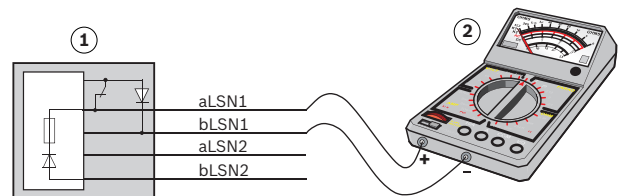

Тестирование контактов LSN

- Исправность геркона и микропереключателей можно проверить перед установкой с помощью мультиметра или прибора проверки целостности цепи (для диодных цепей)
- Значения сопротивления указаны приблизительно; возможны значительные изменения сопротивления