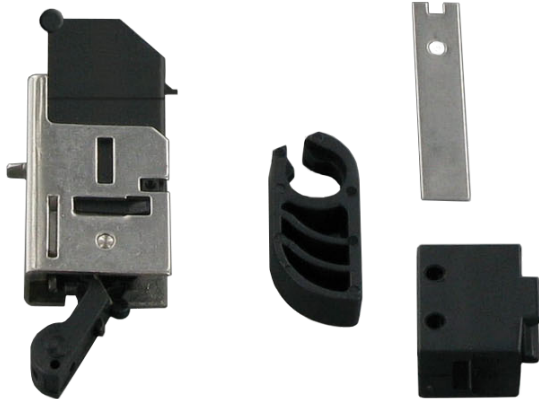

SKI-100L-LSN Ригель-контакт LSN, внутр., дверь

Ригель-контакты служат для мониторинга запираения дверей.

Нормативная информация

Регион	Примечание о соответствии стандартам/уровню качества	
Германия	VdS	G120039 SKI-100L-LSN, SKA-100L-LSN

Замечания по установке и настройке

Указания по установке

- Установка производится в дверную коробку; ригель-контакт активируется ригелем замка двери. Контакт активируется только вторым поворотом ключа. Для отладки отрегулируйте привод ригель-контакта.
- При установке в огнестойкие двери не вносите в дверную коробку механических изменений, за исключением отверстий для крепежа.

Комплектация

Количество	Компонент
1	Ригель-контакт для внутренних дверей, без кабеля

Технические характеристики**Электрические характеристики**

Рабочее напряжение (В пост. тока)	15 VDC – 33 VDC
Потребление электроэнергии (мА)	0.40 mA

Механические характеристики

Тип установки	Встраивание
Материал	Нержавеющая сталь Сталь
Цвет	Серый
Размеры (В x Ш x Г), мм Без регулируемой ручки	37 x 10 x 19 мм
Размеры (В x Ш x Г) (мм) С регулируемой ручкой	74 mm x 10 mm x 19 mm