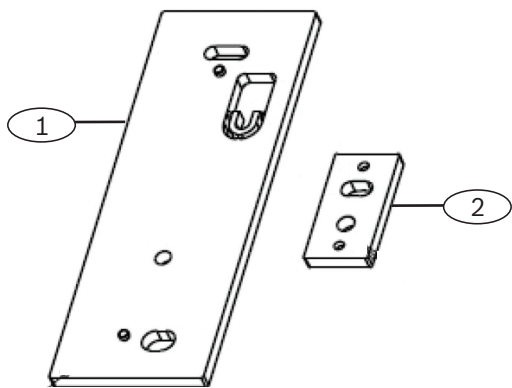

Legenda — Descrição

1 — Espaçador de base para detector universal

2 — Espaçador de íman

É recomendável utilizar dois espaçadores para melhorar o desempenho do interruptor reed-intervalo de íman na montagem numa superfície de metal. O máximo recomendado para qualquer superfície de montagem é de seis separadores.

Para as bases do detetor RFUN que não possuam pinos recetores, remover simplesmente os pinos do espaçador superior para criar um ajuste perfeito com o detetor de base.

Peças incluídas

Quantidade	Componente
10	Espaçadores de base
10	Espaçadores de íman

Especificações Técnicas

Propriedades

Dimensões	Base: 93 mm x 32 mm (3.6 x 1.2 in) 3 mm (0.1 in) espessura
	Íman: 26 mm x 13 mm (1.0 x 0.5 in) 3 mm (0.1 in) espessura

Aspetos ambientais

Humidade relativa	5% até 93% a +32 °C (+90 °F)
Temperatura (em funcionamento)	-10 °C a +49 °C (+14 °F a +120 °F)

Compatibilidade

Detetores	RFUN Transmissor RADION universal RFUN-A Transmissor RADION universal

Como encomendar

Kit de espaçadores RADION (RFAC-UN-10)

Embalagem com 10 espaçadores de base e 10 espaçadores de íman para o Transmissor RADION Universal

N.º de encomenda **RFAC-UN-10**

Acessórios de hardware

RFUN-A (433,42 MHz)

Para utilização na América do Norte e do Sul

N.º de encomenda **RFUN-A**

RFUN (433,42 MHz)

Para utilização na Europa, África e Austrália.

N.º de encomenda **RFUN**