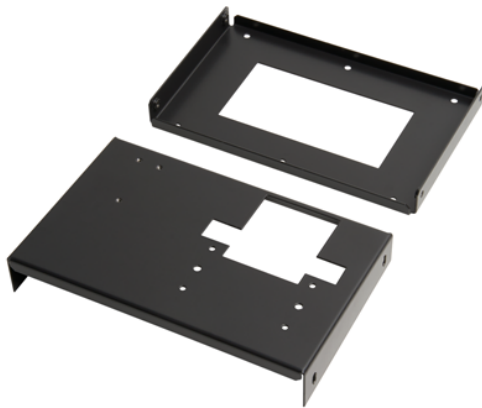

# PSP-D00097 Настенный адаптер PRA-CSLW PRAESENSA

Настенный адаптер PSP-D00097 PRA-CSLW — это элегантное и незаметное решение для простой установки вызывной станции на стену.

## Комплектация

Количество	Компонент
1	Пластина настенного адаптера
1	Адаптер вызывной станции

## Технические характеристики

Размеры (В × Ш × Г) (мм)	125.1 mm x 200 mm x 31.60 mm
Размеры (В × Ш × Г) (дюйм)	4.93 in x 7.87 in x 1.24 in
Вес (кг)	0.53 kg
Вес (фунтов)	1.17 lb
Материал	Металл Лист, 1,25 мм
Тип монтажа	Металлическое порошковое покрытие
Цветовой код	RAL 9017 темно-черный

- ▶ Простая установка вызывной станции PRA-CSLW на стену
- ▶ Кронштейн подходит для PRA-CSLW и держателя микрофона
- ▶ Простой ввод кабеля сзади, сверху или снизу
- ▶ Размещается близко к стене