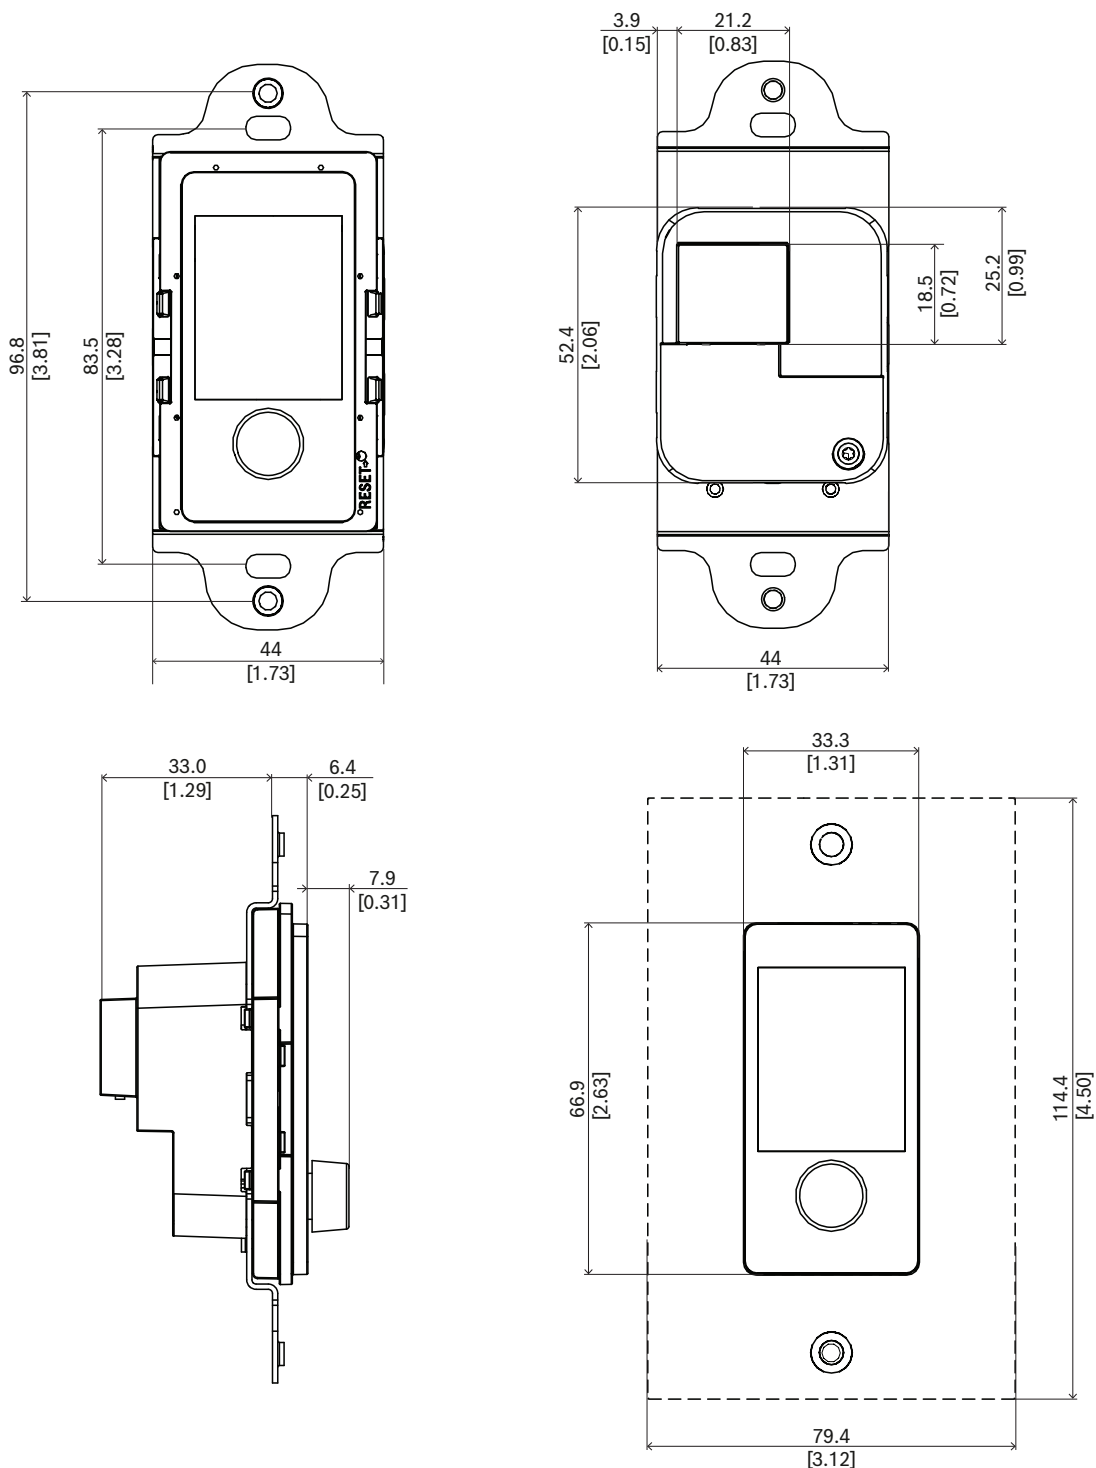

Installatie

- Het wandbedieningspaneel past in een standaard rechthoekige enkelvoudige VS-wandmontagedoos met een diepte van 50 mm of 2 inch.
- Om bij reeds geïnstalleerde schakelaars en stopcontacten te passen, kan het frontpaneel van de wandbediening bedekt worden met een standaard Decora-wandplaat met een uitsparing van 1,375 in x 2,75 in (niet meegeleverd).
- IP-netwerkverbinding via een enkele kabel met RJ45-connector.
- Het apparaat wordt geleverd met accessoires voor een wit en zwart uiterlijk. Deze kunnen worden verwisseld om in de omgeving te passen.

Aansluiting en functiediagram

	Regelaar		Power-over-Ethernet
---	----------	---	---------------------

Indicator aan de voorzijde

	Statusscherm	LCD
---	--------------	-----

Bediening voorzijde

	Functieselectie en regeling	Draai-/druk-encoder
	Apparaatreset naar fabrieksinstelling	Knop (achter plaat)

Indicatoren aan achterzijde

	100 Mbps-netwerk 1-2 1 Gbps-netwerk 1-2	Geel Groen
---	--	---------------

Aansluiting aan de achterkant

	Netwerkpoort (PoE PD)	
---	-----------------------	---

Afmetingen

mm [in]