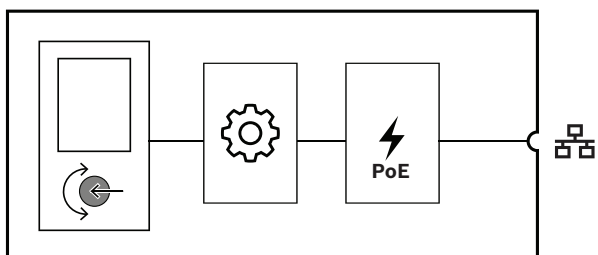

Aansluiting en functiediagram

	Regelaar		Power-over-Ethernet

Indicator aan de voorzijde

	Statusscherm	LCD

Bediening voorzijde

	Functieselectie en regeling	Draai-/druk-encoder
	Apparaatreset naar fabrieksinstelling	Knop (achter plaat)

Indicatoren aan achterzijde

	100 Mbps-netwerk 1-2 1 Gbps-netwerk 1-2	Geel Groen

Aansluiting aan de achterkant

	Netwerkpoort (PoE PD)	

Afmetingen