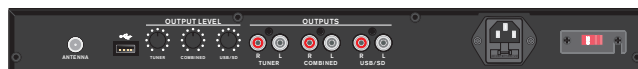

# PLE-SDT Πηγή μουσικής υποβάθρου (BGM) δέκτη SD της σειράς Plena Easy Line

www.boschsecurity.gr

**BOSCH**

Τεχνολογία για τη ζωή

- ▶ Αναπαραγωγή MP3 από κάρτα SD και εισόδους USB
- ▶ Δέκτης FM με RDS, προρυθμίσεις και ψηφιακό έλεγχο
- ▶ Ταυτόχρονη λειτουργία SD/USB-player και δέκτη FM
- ▶ Ξεχωριστές έξοδοι για ψηφιακή πηγή και δέκτη FM

Η μονάδα PLE-SDT Πηγή μουσικής υποβάθρου (BGM) δέκτη SD της σειράς Plena Easy Line αποτελεί την ιδανική πηγή υψηλής ποιότητας για μουσική υποβάθρου (BGM) σε συστήματα δημόσιων ανακοινώσεων. Παρέχει ώρες αδιάλειπτης αναπαραγωγής μουσικής για επαγγελματικά συστήματα. Στο σχεδιασμό της δεν περιλαμβάνονται κινούμενα μέρη και επομένως μπορεί να χρησιμοποιηθεί σε συστήματα που παραμένουν ενεργοποιημένα για μεγάλα χρονικά διαστήματα. Έχει σχεδιαστεί για χρήση με μόνιμη μνήμη flash σταθερής κατάστασης.

## Περιγραφή λειτουργ.

Με χωρητικότητα SD/USB έως και 32 GB (έως 2000 κομμάτια) και την επιλογή σύνδεσης του USB στην πρόσοψη ή στην πίσω πλευρά, η ψηφιακή συσκευή αναπαραγωγής προσφέρει ώρες αδιάλειπτης αναπαραγωγής μουσικής υψηλής ποιότητας από μία και μόνο πηγή. Υποστηρίζει μουσική σε δίσκους με οργάνωση σε πολλούς φακέλους. Η συσκευή αναπαραγωγής πραγματοποιεί αυτόματα αναζήτηση και αναπαραγωγή όλων των κομματιών MP3 (με δυνατότητα αναπαραγωγής) που βρίσκονται σε συσκευή μνήμης flash και διαθέτει λειτουργίες επανάληψης και τυχαίας αναπαραγωγής.

## Ψηφιακή πηγή

Υπάρχει δυνατότητα αναπαραγωγής MP3 με ρυθμό μετάδοσης δεδομένων (bit rate) από 32 kbps έως 320 kbps, μονοφωνικό / στερεοφωνικό / από κοινού στερεοφωνικά και υποστηρίζεται τόσο ο σταθερός (CBR) όσο και ο μεταβλητός ρυθμός (VBR).