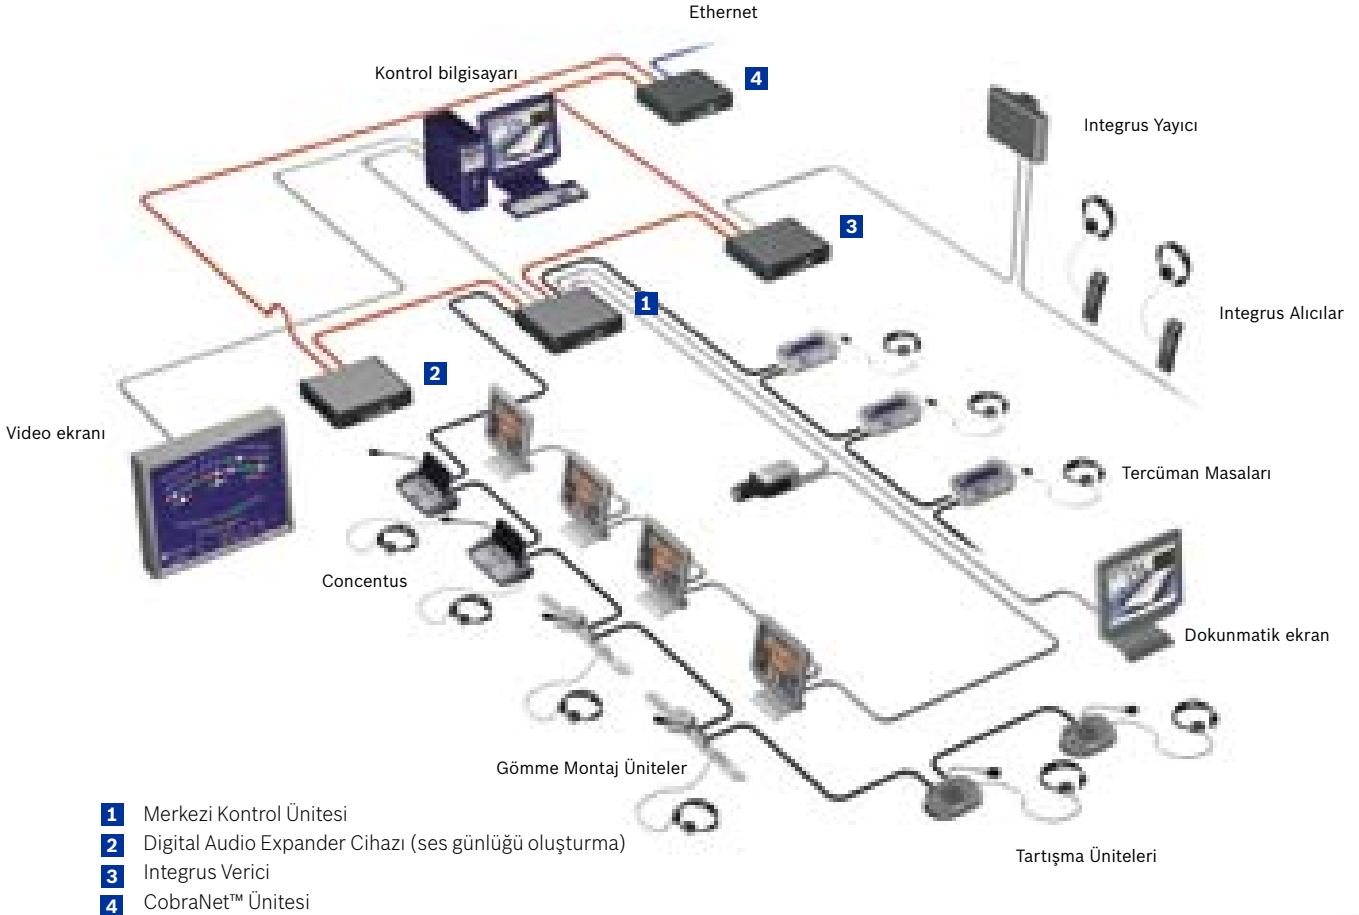

Gelişmiş ve etkileyici

Esnek sistem tasarımı

DCN Yeni Nesil Sistemi, olağanüstü esnek olacak şekilde tasarlanmıştır. Sisteminiz, geçişli bir konfigürasyonda, mevcut ünitelere basit şekilde takılmış ekstra ünitelerle gereken şekilde küçük veya büyük olabilir. Sistem, daha fazla Merkezi Kontrol Ünitesi (CCU) eklendiğinde 4000'e kadar mikrofon konumu barındırabilir. Ayrıca, harici sistemlerle uyumluluk seviyesi son derece yüksektir.

Estetik tasarım

Tasarım, insanların birbirleriyle etkileşimlerinde önemli bir rol oynar; yapıcı diyalogları teşvik eden bir ortam oluşturmak için önemlidir. DCN Yeni Nesil, ince bir görünüm ve optimum performansın mükemmel karışımını sunar. Şık kontrol panelinin görünümü, samimi bir his uyandırır. Gelişmiş akustik ve ekran teknolojisi uygulaması, konferansı takip ederken işitmeyi ve okumayı kolaylaştırır. Tüm bunlar, işiniz açısından iyi bir haber olan kullanıcı kolaylığı ve kontrolü sağlar.