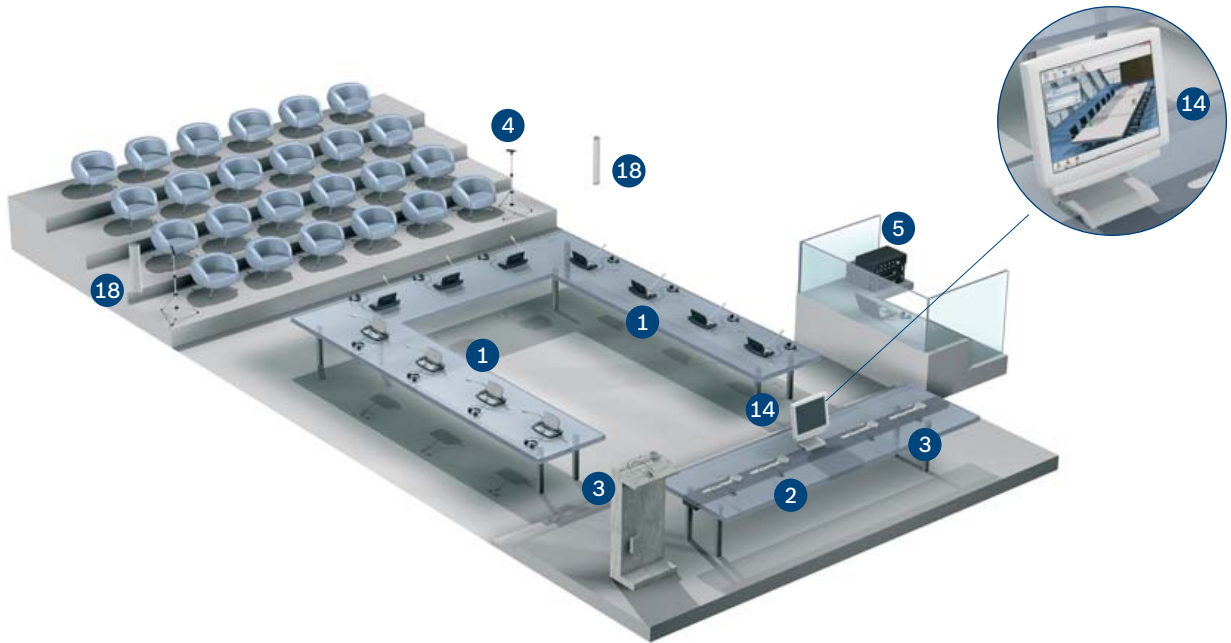

4. Operatör kontrollü konferans

- Gelişmiş ergonomi
- Çok çeşitli veri çıkış seçenekleri
- Geleceğe hazır teknoloji

Bosch DCN Konferans Yazılım Paketi, operatörlerin, bir konferansın tüm yönlerini kolaylıkla kontrol etmesine ve yönetmesine olanak tanır.

Aşağıda birkaç örnek verilmiştir:

- Operatör, her toplantı için tüm gereksinimleri ve gerekli yetkileri hazırlar
- Her mikrofon ünitesine çeşitli işletim fonksiyonları atama
- Toplantıyı kontrol etmek için esnek görüntüleme eylem düğmeleri ile sinoptik düzen hazırlama
- Operatör konferansı, önceden ayarlanmış gündeme göre yönetebilir veya gerçek zamanlı ayarlamalar yapabilir
- Konferans sırasında operatörler, her mikrofon ünitesinin durumuyla ilgili net genel bilgiler alır.

- Elektronik oylama, bütün gruba veya belirli delegelere açık olabilir.
- Gelişmiş arabirim oluşturma seçenekleri, konferans verilerinin otomatik olarak ve anında çeşitli çıkışlara aktarılmasına olanak tanır
- Microsoft Powerpoint® ile mükemmel entegrasyon
- Dokunmatik ekran ve renk körü kişiler için optimize edilmiştir.

DCN Yeni Nesil yazılımı, temelde operatörlerin her oturumu istenildiği kadar çok veya az özelleştirmesine olanak tanır. Paket modüler olduğundan, sadece gerekli fonksiyon seviyesini sipariş etmek ve yine de gereksinimler arttığında yükseltmek mümkündür.