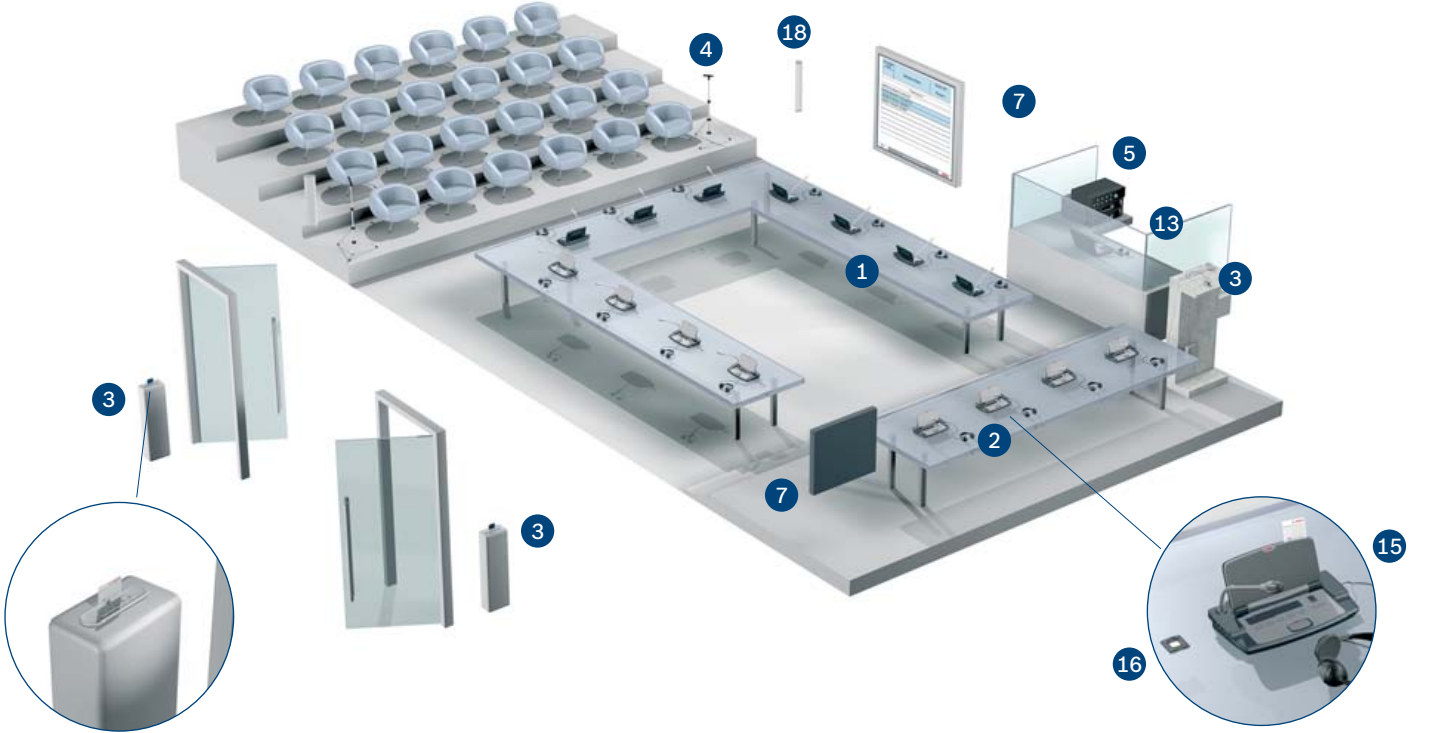

5. İzleyici kaydı ve erişim kontrolü

- Çipli bir kart ve/veya PIN kodu ile delegeleri kaydedin
- Parmak izi okuyucular gibi biyometrik okuyucuların kullanılması
- Bulunan ve/veya bulunmayanlar listesinin alınması
- Her delege için erişim kontrolü

Konferans katılımcılarının kaydedilmesi ve erişim kontrolü ile daha fazla güvenlik

DCN yazılım modülleri, aşağıdaki şekillerde kaydedilecek elektronik tanımlama ve erişim kontrolüne olanak tanır:

- Mikrofon ünitesinde
- Giriş veya çıkış ünitesinde
- Boş koltuklar için
- Sadece bir koltuk için

Konferans katılımcıları, mevcudiyetlerini aşağıdaki şekillerde kaydedebilir:

- Delege ünitelerindeki kolay kayda olanak tanıyan düğme ile
- Bir kimlik kartını, mikrofon ünitesine entegre edilmiş veya konferans salonu girişinde bulunan bir kart okuyucuya sokarak.

- Aynı zamanda kimlik kartı ile birleştirilebilen bir kişisel kimlik numarası ile
- Ayrıca, delegelerin sadece belirli mikrofonları veya kontrol ünitelerini kullanmasını sağlamak da mümkündür.

Parmak izi okuyucuları

DCN Concentus ünitesi, insanları tanımak amacıyla bir parmak izi okuyucu ile genişletilebilir. Parmak izi okuma bir biyometrik doğrulama tekniğidir ve yüksek güvenliqli toplantılarda etkindir.