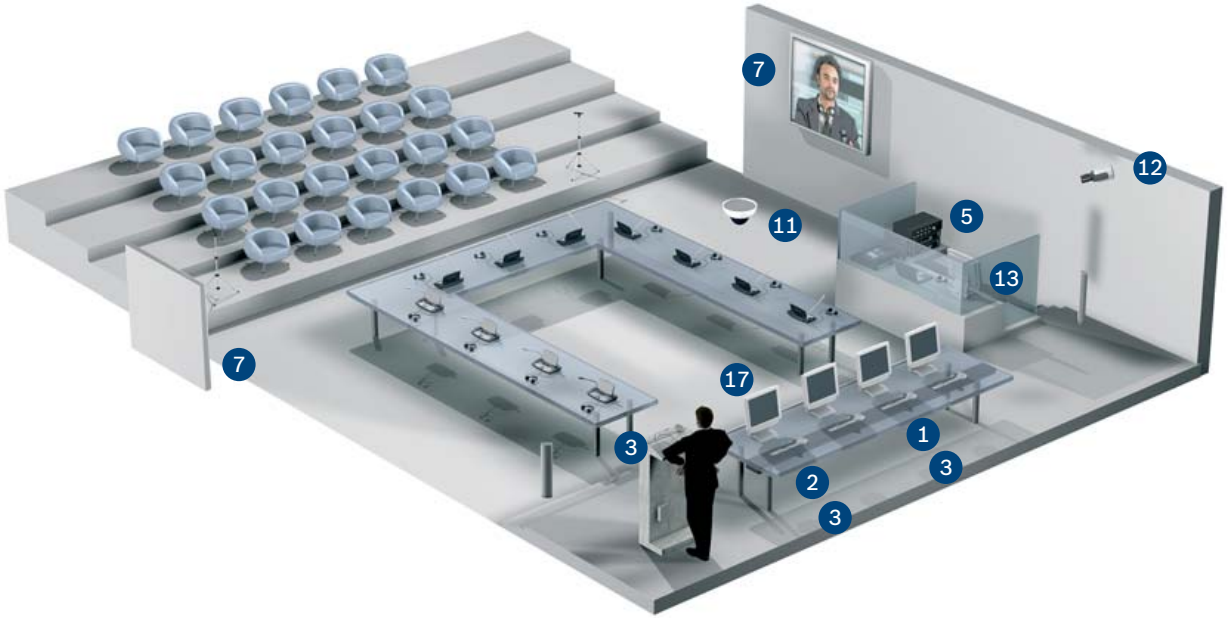

- O anki konuşmacıları otomatik olarak ekranda gösteren kamera
- O anki konuşmacıyı göstermek için hızlı hareket eden dome kamera
- Salonun genelini gösteren bir kamera
- Kamera operatörü gerekmez
- O anki konuşmacının görüntüsü ile birlikte delege bilgileri ekranda gösterilir
- Kimlik kartlarının kullanılmasına ek olarak boş koltuklar