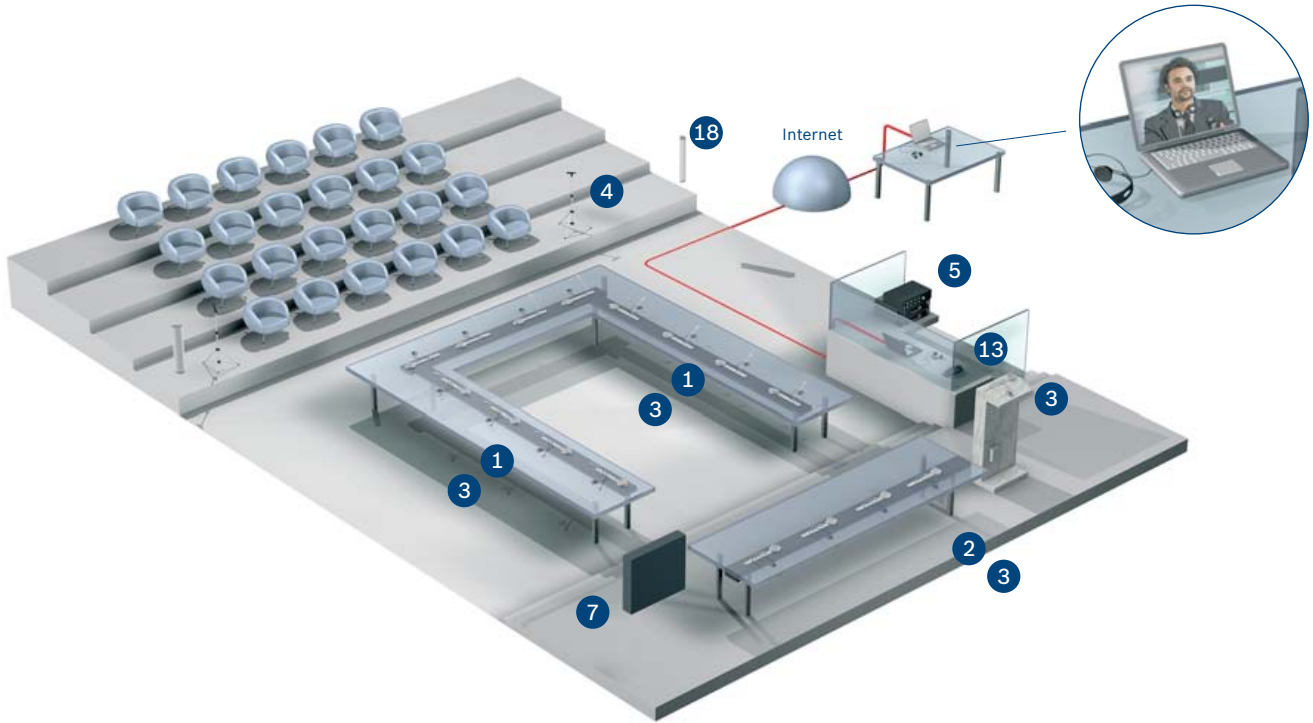

8. İnternet ile konferansları takip etme

- Toplantıya katılmayan delegeler konferansları İnternet üzerinden takip edebilir
- İzleyiciler, evlerinden İnternet ile, canlı belediye meclisi toplantısına katılabilir

Seyahat ederken otel odanızdan bir sonraki belediye meclisi toplantısına katılın

Ses, video ve verilere tam erişimle bir İnternet sağlayıcısı ile toplantılara katılmak mümkündür. Delegeler veya başka kişiler, fiziksel olarak söz konusu mekanda bulunmaksızın, konuşmaları takip edebilir, sunum slaytlarını görebilir, konuşmacıların canlı video veya hareketsiz görüntülerini işleyebilir oylama sonuçlarını alabilir ve mesaj alabilir.