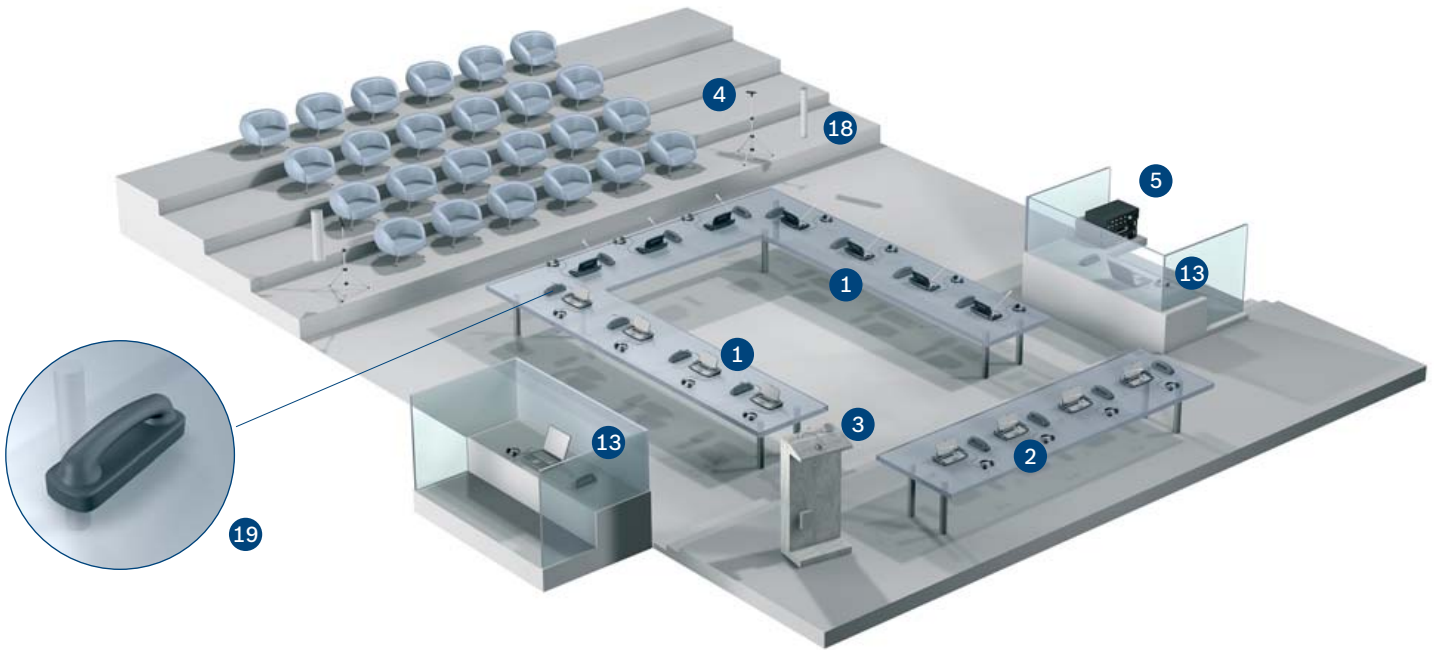

9. Özel görüşme

- Toplantıyı bölmeden, delegeler, başkanlar, tercümanlar ve operatörler arasında özel, iki yönlü görüşmeler sağlar.
- 5'e kadar eşzamanlı görüşmeye olanak tanır

Toplantıya katılan diğer insanlarla özel görüşme talep etme

DCN Intercom aracı, konferans katılımcılarının, bir intercom ahizesi kullanarak iki yönlü özel görüşmeler yapmalarına olanak tanır. Bu durum, fiziksel olarak hareket etmeden veya başka yerel telefon kullanmadan parti lideri, başkan, operatör vb. ile iletişim kurmalarını sağlar.