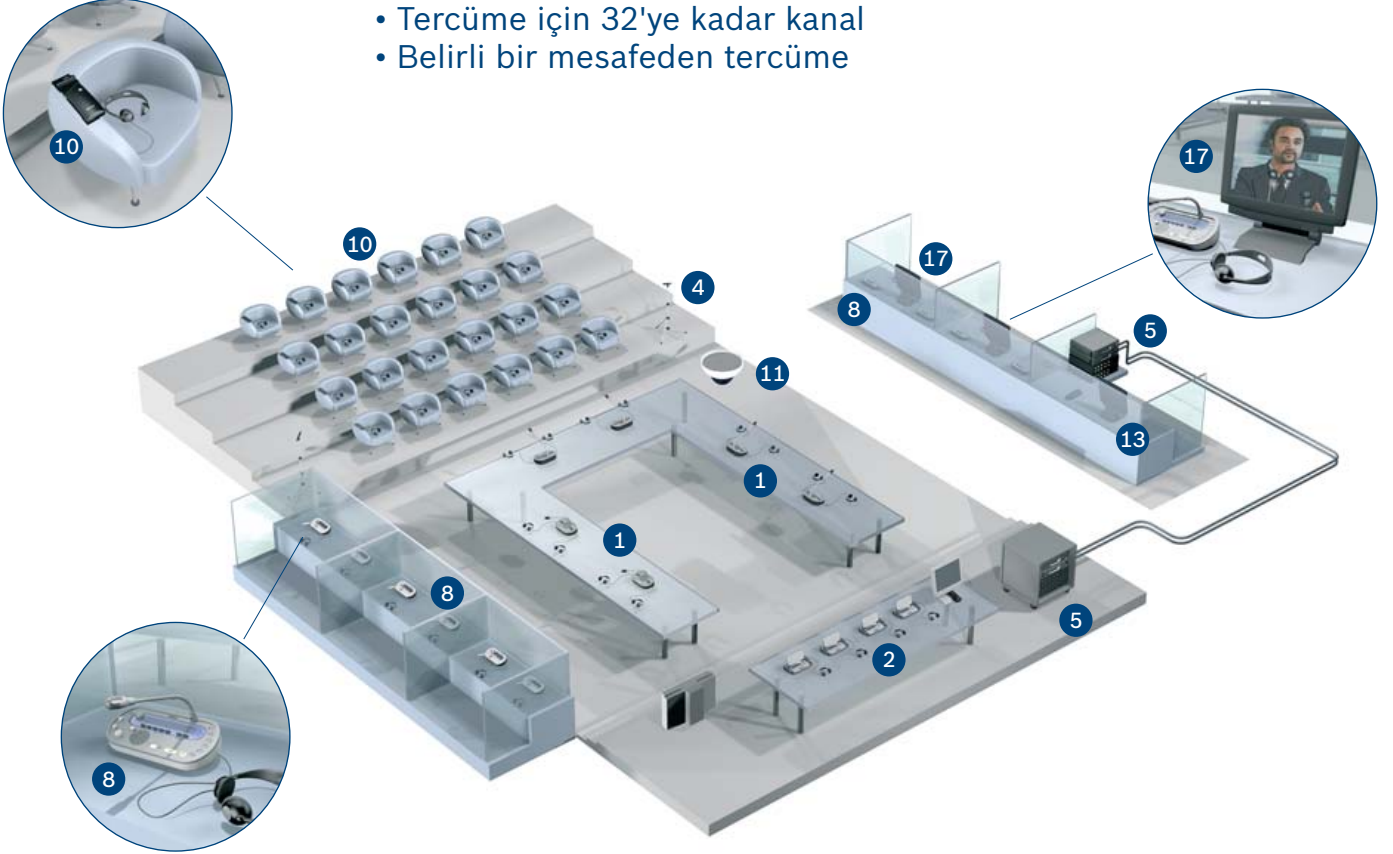

3. Tercüme

- Delegeler toplantıyı kendi dillerinde takip eder
- Tercüme için 32'ye kadar kanal
- Belirli bir mesafeden tercüme

Farklı ülkelerden ve ortak dili olmayan delegelerle çok dilli uluslararası bir konferans

Tercümanlar, ses geçirmez kabinlerde bulunur ve grafik, arkadan aydınlatmalı LCD ekranlar ve tercüman kulaklığı olan DNC tercüman üniteleri ile donatılmıştır. Delegeler, aşağıdakiler yardımıyla dinlemek istedikleri tercüme seçebilir:

- Delege ünitelerinde bulunan bir kanal seçici
- Ayrı bir kanal seçici
- Cep alıcıları ile kablosuz olarak

Uzaktan tercüme

Tercümanların toplantı mekanında bulunması gerekmediğinden, zamandan tasarruf sağlamak ve maliyetleri düşürmek için uzaktan gerçek zamanlı dil tercümesi sağlanabilir. Uzak mekan, dünyada herhangi bir yer olabilir. Konuşmacı delegenin görüntüsü dome kameradan alınıp tercümanlara yönlendirilecektir.