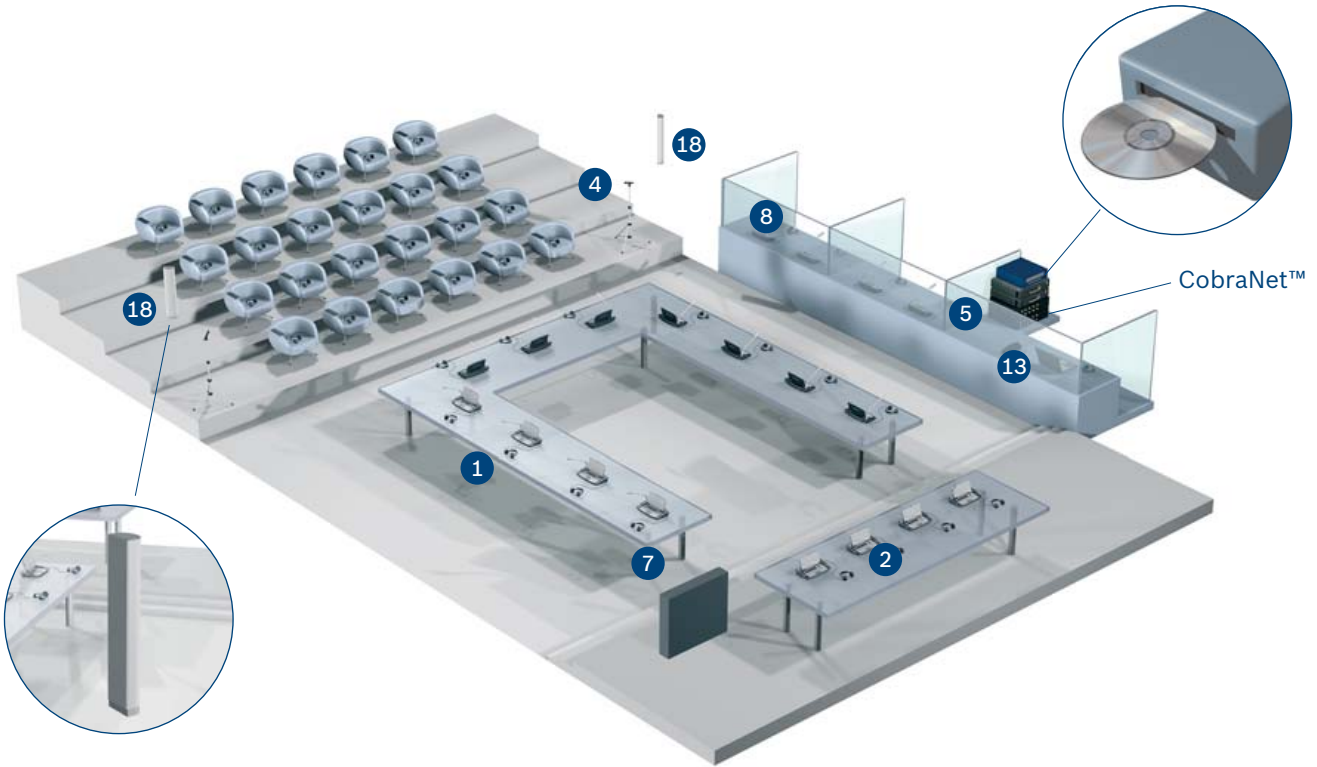

10. Ses genişletme ve günlük oluşturma

- Sabit disk, CD veya DVD'ye ses, veri ve video günlüğü oluşturma
- İzleyiciler, konuşmayı ayrı hoparlör ve amplifikatörlerden takip edebilir
- Ek akustik geri besleme engelleme

Kaydedilen veya dağıtılan tüm sesleri alın

Katılmayan dinleyiciler konferansları, ek hoparlörleri dinleyerek takip edebilir. Konuşmayı ve eşzamanlı tercüme kaydetmek için bir günlük oluşturmak gerekirse, günlük oluşturma cihazı DCN Sistemine bağlanabilir. Bu, görece uzun mesafeler üzerinden ve fiber optik kablo ile kalite kaybı olmaksızın başarılabılır. DCN Sistemi analog veya dijital ses çıkışları ve girişleri sağlar. Bu ise, sesi dijital alanda tutmanızı sağlayarak, yüksek ses kalitesini garantiler.

Yayınlanması gerekiyorsa ses, doğrudan DCN Sisteminden alınabilir.

Sinyal işleme ve güçlendirme elemanlarının tesis geneline dağıtıldığı ses sistemlerine artan bir talep vardır. Bu nedenle DCN Yeni Nesil, hızlı bir ethernet ağı üzerinden sıkıştırılmamış gerçek zamanlı dijital ses dağıtımında sektör lideri bir teknoloji olan CobraNet™ ile kolayca arabirim oluşturur.