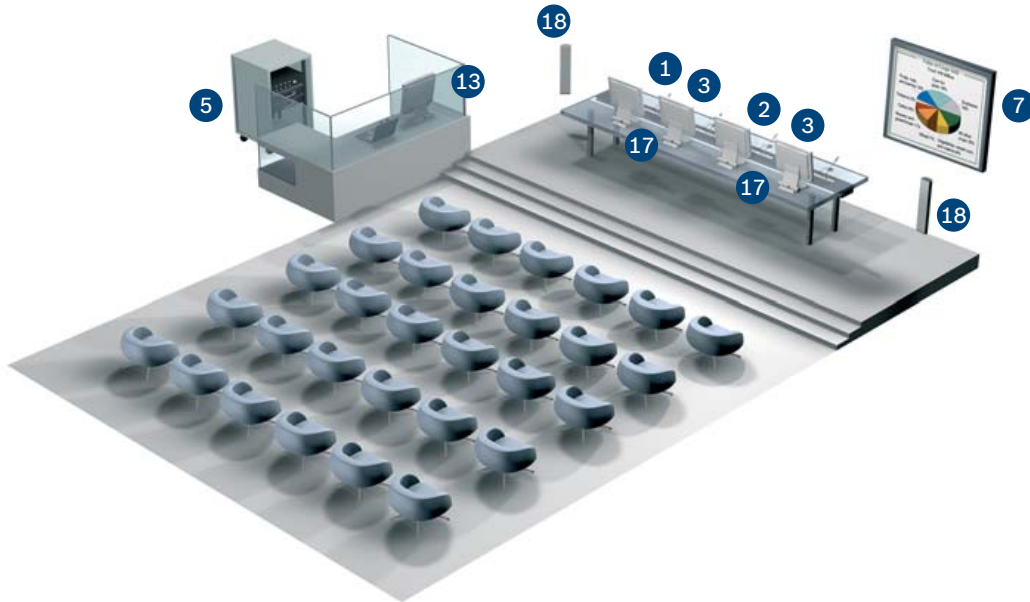

6. Konferans Verilerini Görüntüleme

- Projektörler veya geniş ekran ile konferans verilerini izleyicilerinize gösterin
- Delegeler veya başkanla ilgili bilgileri ekranlarda gösterin
- Renk, yazı tipi, metin, satır ve görüntü ayarı ile esnek ekran konfigürasyonu
- İşletmenizin veya bir belediye meclisinin logosu veya amblemi kolaylıkla bir görüntü olarak eklenebilir

Video gösterimi ile konferans verilerini ekranlarda gösterin

Aşağıdaki bilgiler gösterilebilir:

- O an konuşmakta olan delegelerin adları ile kalan konuşma süresi
- Konuşmayı bekleyen delegelerin listesi
- Oylama işlemleri ve sonuçları (delegeye göre listelenmiş, sinoptik düzende listelenmiş, grafik olarak veya listelenmiş toplam sonuçlar)
- Gündem maddesi ve mesajlar
- Bulunan veya bulunmayan delegeler

Video gösterim bilgileri, kişisel bir renkli likit kristal ekranı olan kürsüdeki tüm delegelere gösterilebilir. Aynı bilgiler, geniş ölçekli ekranlar veya projektörlerle izleyicilere gösterilebilir.