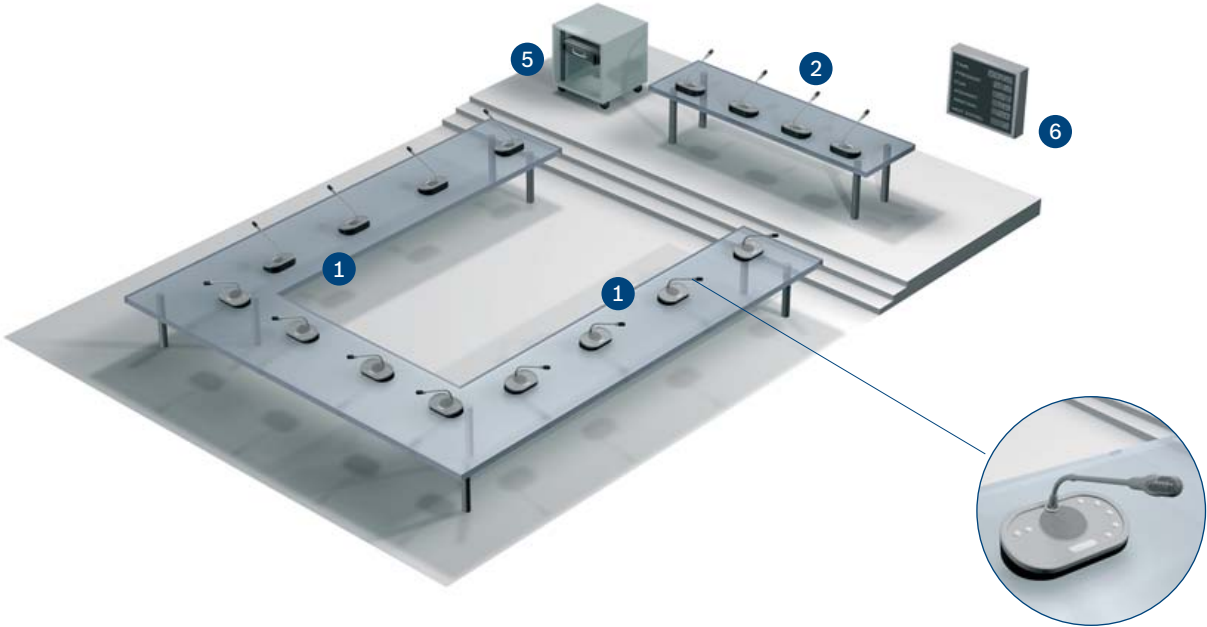

2. Elektronik Oylama

- Hızlı uyum ve delege oylarının görüntülenmesi
- Elektronik oylama, bir tartışma sistemi ile birleştirilebilir
- Geniş ölçekli izleyici ekranlarında veya özel ekranlarda oylama sonuçları
- Basit oylama veya kapsamlı oylama kontrol yazılımı

Elektronik oylama ile izleyicilerin fikrini alın veya çabuk karar verin

Başkan, toplantıya başkanlık eder ve bir başkan ünitesi kullanarak oylama işlemini kontrol eder. Ek olarak, bir operatör, bir kişisel bilgisayar veya dokunmatik ekran ile oylamayı kontrol edebilir. Başkan ünitesinin grafik LCD'si, başkana konuşmacı bilgilerini, oylama ve sonuçlarıyla ilgili bilgileri sağlar. Ünite, oylamayı başlatmak, durdurmak ve

iptal etmek için kullanılabilir. Her delegenin bir oylama ünitesi bulunur. Beş oylama butonu, meclis oylaması, leh ve aleyhte oylama, seçmeli oylama, fikir oylaması veya izleyici tepki oylamasına olanak tanır. Oylama sonuçları, DCN Merkezi kontrol ünitesi ile bir sayısal salon ekranına veya bir kontrol bilgisayarı ile izleyici ekranlarına gönderilir. DCN Merkezi Kontrol Ünitesi, tüm DCN ünitelerine güç sağlamak için kullanılır.