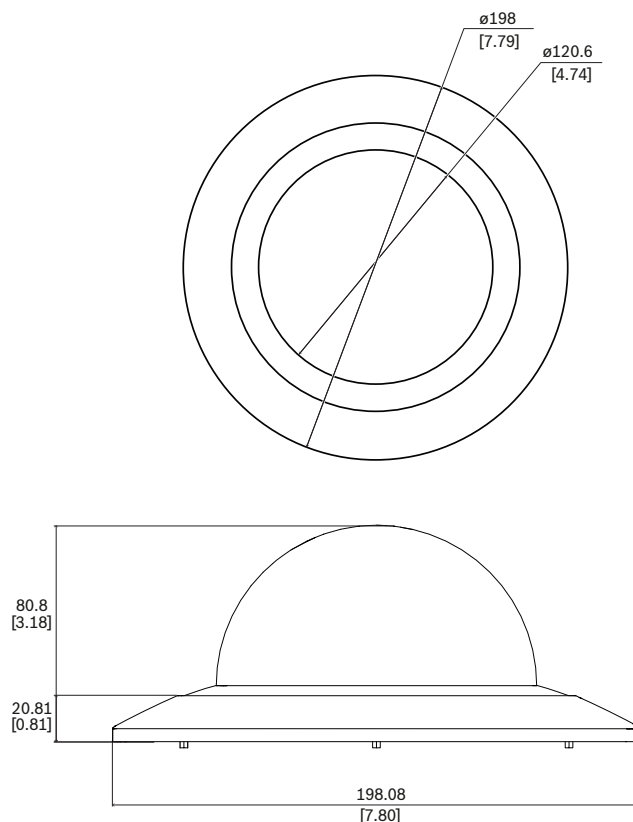

Funkcje

Przyciemniona kopułka przeznaczona specjalnie dla modeli kamer AUTODOME IP 4000i instalowanych w suficie.

Uwagi dotyczące instalacji i konfiguracji

Wymiary w mm

Zawartość zestawu

Liczba	Składnik
1	Przydymiona kopułka z obudową
1	Klucz imbusowy T10
1	Skrócona instrukcja instalacji

Parametry techniczne**Parametry mechaniczne**

Wymiar (Ø x wys.) (mm)	198 mm x 80.8 mm
Wymiar (Ø x wys.) (in)	7.80 in x 3.18 in
Masa (g)	160 g
Masa (lb)	0.35 lb
Materiał	Pierścień montażowy: PC/ABS
Kolorystyka	RAL 9003 Biały sygnałowy (czysta biel)
Materiał kopułki	Poliwęglan
Kolor kopułki	Przyciemniana