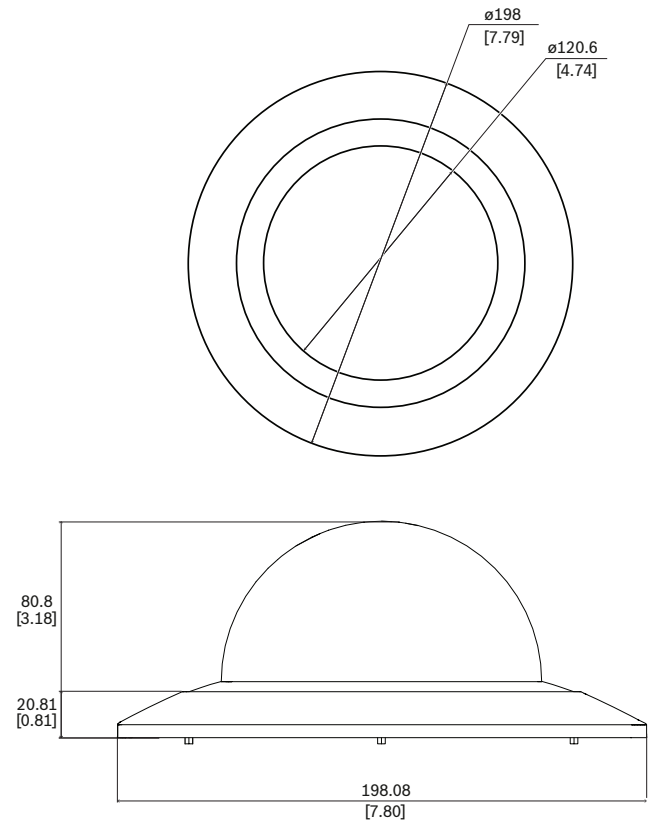

NEZ-A4-BUB-CTIP ドームカバー、スモーク、天井埋め込み型モデル用 AUTODOME 4000 HD

- ▶ スモーク
- ▶ 設置が容易

スモーク ドームカバー アクセサリは、デバイス オリジナルのドームカバーと容易に交換可能な、不透明度の低い色つきの代替ドームカバーです。

機能

AUTODOME IP 4000i 天井埋め込み型モデル用に特別に設計されたスモークドームカバー。

設置/設定メモ

寸法 (単位: mm/インチ)

付属部品

| 数量 | コンポーネント |
|----|-------------------|
| 1 | ハウジング付きスモークドームカバー |
| 1 | T10六角レンチ |
| 1 | クイックインストールガイド |

技術仕様

機械的仕様

| | |
|-----------------|-------------------|
| 寸法 (Ø x H) (mm) | 198 mm x 80.8 mm |
| 寸法 (Ø x H) (in) | 7.80 in x 3.18 in |
| 重量 (g) | 160 g |
| 重量 (ポンド) | 0.35 lb |
| 材質 | トリムリング: PC/ABS |
| カラーモード | RAL 9003シグナルホワイト |
| バブル素材 | ポリカーボネート |
| ドームカバーカラー | スモーク |