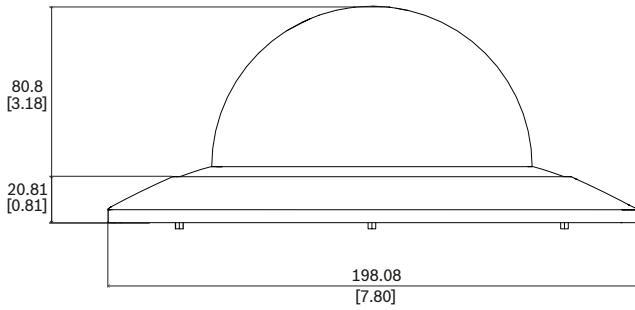

التثبيت/التكوين

الأبعاد بالمليمتر (بوصة)

تسمح ملحقات الفقاعات المصبوغة باستبدال الفقاعة الأصلية للجهاز بسهولة، مما يوفر بديلاً للفقاعة المصبوغة مع مستوى عتامة خفيف.

الوظائف

فقاعة مصبوغة مصممة خصيصاً للاستخدام مع طرز AUTODOME IP 4000i السقفية.