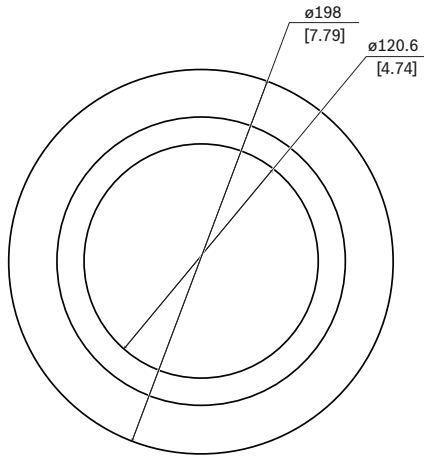

NEZ-A4-BUB-CTIP فقاعي، مصبوغ، لطرار سقفي AUTODOME 4000 HD

مصبوغة ◀

تركيب سهل ◀

التثبيت/التكوين

الأبعاد بالمليمتر (بوصة)

تسمح ملحقات الفقاعات المصبوغة باستبدال الفقاعة الأصلية للجهاز بسهولة، مما يوفر بديلاً للفقاعة المصبوغة مع مستوى عتامة خفيف.

الوظائف

فقاعة مصبوغة مصممة خصيصاً للاستخدام مع طرز AUTODOME IP 4000i السقفية.

القطع المضمنة

المكون	الكمية
فقاعة مصبوغة مع حاضن	1
مفتاح Allen T10	1
دليل التثبيت السريع	1

المواصفات التقنية

ميكانيكي

البعد (القطر x الارتفاع)	mm x 80.8 mm 198
البعد (القطر x الارتفاع)	in x 3.18 in 7.80
الوزن (غ)	g 160
الوزن (رطل)	lb 0.35
المواد	الحلقة التزيينية: PC/ABS
اللون في مخطط RAL	اللون أبيض الإشارة RAL 9003
مادة الفقاعة	بولي كربونات
لون الفقاعة	مصبوغة