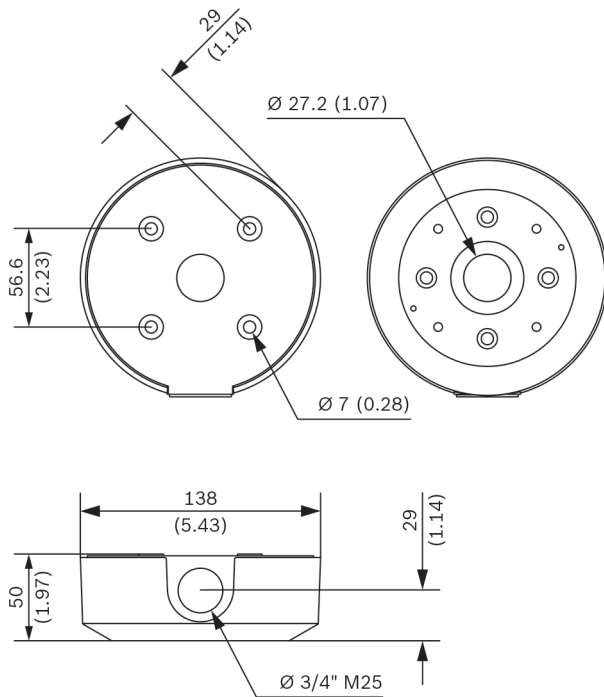

- NDA-U-CMT 牆角轉接掛架
- NDA-U-PMAS 桿架轉接掛架 (小)
- NDA-U-PMAL 桿架轉接掛架 (大)

監管信息

環境數據

鹽霧	IEC60068-2-52
震動	NEMA TS2
衝擊	IEC60068-2-27
衝擊	IK10

內附零件

數量	元件
1	用於牆掛架或天花板安裝的 SMB
4	M5 x 16 mm 平頭 Torx 螺絲起子 (鍍鋅)
1	橡膠導線管塞

- ▶ 用於牆掛架或管件掛架的嵌頂架設箱 (SMB)。
- ▶ 可使用導線管 (M25 或 ¾ 英吋) 安裝
- ▶ 可快速且輕鬆安裝的模組化設計
- ▶ 耐風雨表面處理，可維持表面外觀
- ▶ 適合室內使用的防破壞設計

數量	元件
1	快速安裝指南

技術規格

機械規格

尺寸	Φ 138 公釐 (5.4 英吋)，高 = 50 公釐 (2.0 英吋)
重量	428 g (0.94 lb)
標準色彩	白 (RAL 9003)

機械規格

結構材質 鋁合金

尺寸，單位為公釐 (英吋)

訂購資訊

NDA-U-PMT 懸吊管件掛架，31 公分
球型攝影機通用管件掛架，31 公分 (白)
訂單號碼 **NDA-U-PMT**

NDA-U-WMT 懸吊式壁掛支架
球型攝影機通用壁掛支架，白色
訂單號碼 **NDA-U-WMT**

<https://www.boschsecurity.com>