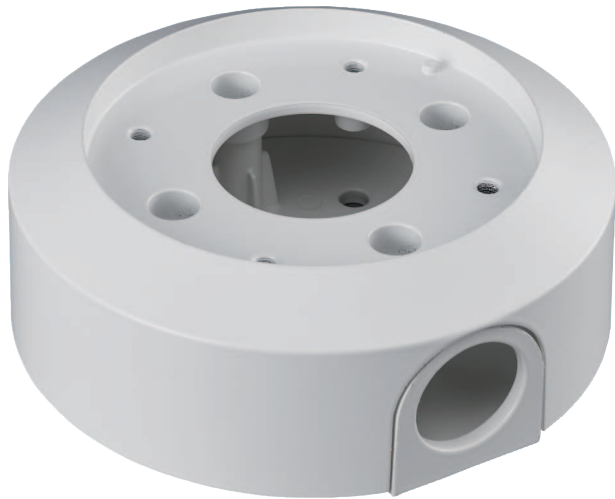

NDA-U-PSMB 懸吊式壁掛/天花板支架 SMB

此模組化攝影機掛架和配件為一系列的掛架、安裝轉接座、懸掛介面板和監控機櫃，這些可用於廣泛的 Bosch 攝影機。這些配件很容易安裝而且可結合使用，以簡化多個位置的安裝，同時維持相同的外觀和風格。

功能

懸掛式嵌頂架設箱可使用導線管 (M25 或 3/4 英吋) 安裝牆掛架或管件掛架。

它提供安全且強固的解決方案將攝影機直接安裝在天花板上，或者可搭配以下配件使用：

- NDA-U-CMT 牆角轉接掛架
- NDA-U-PMAS 桿架轉接掛架 (小)
- NDA-U-PMAL 桿架轉接掛架 (大)

監管信息

環境數據

鹽霧	IEC60068-2-52
震動	NEMA TS2
衝擊	IEC60068-2-27
衝擊	IK10

內附零件

數量	元件
1	用於牆掛架或天花板安裝的 SMB
4	M5 x 16 mm 平頭 Torx 螺絲起子 (鍍鋅)
1	橡膠導線管塞

- ▶ 用於牆掛架或管件掛架的嵌頂架設箱 (SMB)。
- ▶ 可使用導線管 (M25 或 ¾ 英吋) 安裝
- ▶ 可快速且輕鬆安裝的模組化設計
- ▶ 耐風雨表面處理，可維持表面外觀
- ▶ 適合室內使用的防破壞設計

數量	元件
1	快速安裝指南

技術規格

機械規格

尺寸	Φ 138 公釐 (5.4 英吋)，高 = 50 公釐 (2.0 英吋)
重量	428 g (0.94 lb)
標準色彩	白 (RAL 9003)

機械規格

結構材質 鋁合金

尺寸，單位為公釐 (英吋)

訂購資訊

NDA-U-PSMB 懸吊式壁掛/天花板支架 SMB
用於壁掛支架或管件掛架的嵌頂架設箱 (SMB)。
訂單號碼 **NDA-U-PSMB**

配件

NDA-U-CMT 牆角轉接掛架
通用牆角型掛架，白色
訂單號碼 **NDA-U-CMT**

NDA-U-PMAL 桿架轉接掛架，大型
通用桿架轉接托架，白色，大
訂單號碼 **NDA-U-PMAL**

NDA-U-PMAS 桿架轉接掛架，小型
桿架轉接掛架 (小)
通用桿架轉接掛架，白色，小。
訂單號碼 **NDA-U-PMAS**