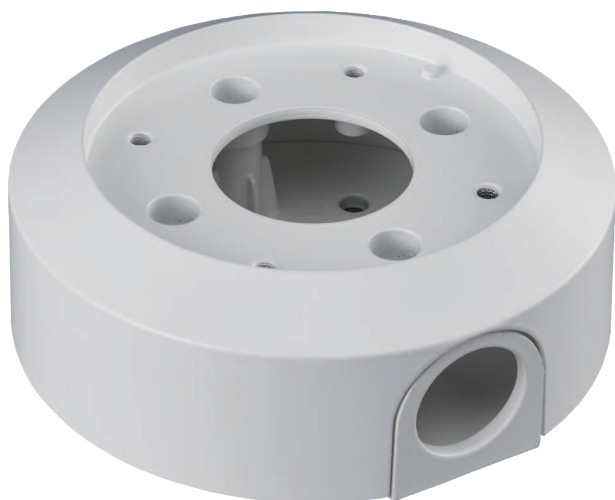

## NDA-U-PSMB Кронштейн, подв. монт. стена/потол. SMB

Модульные кронштейны камер и дополнительное оборудование — это линейка кронштейнов, адаптеров для установки, адаптерных пластин для подвешенного монтажа и боксов видеонаблюдения, которые можно использовать с широким ассортиментом камер от компании Bosch. Дополнительное оборудование отличается простотой установки и может быть объединено для облегчения установки в нескольких местах с сохранением единого внешнего вида.

### Функции

Подвесная коробочка для установки на поверхность позволяет выполнять установку подвешенного кронштейна для монтажа на стену или на трубу с кабелепроводами (M25 или 3/4 дюйма). Это безопасное и надежное решение для установки камер непосредственно на потолок, которое может использоваться в сочетании с:

#### Условия эксплуатации

Соляной туман	стандарту IEC60068-2-52
---------------	-------------------------

- ▶ Монтажная коробочка для установки на поверхность (SMB) для подвешенного кронштейна для монтажа на стену или на трубу.
- ▶ Позволяет выполнять установку с кабелепроводом (M25 или ¾ дюйма)
- ▶ Модульная конструкция для быстрой и простой установки
- ▶ Атмосферостойкое покрытие для поддержания внешнего вида
- ▶ Вандалозащищенная конструкция для использования в помещениях

#### Комплектация

Количество	Компонент
1	Монтажная коробочка для подвешенного монтажа на стену или монтажа на потолок
4	Винт M5 x 16 мм со звездобразным шлицем, цилиндрической головкой и цинковым покрытием
1	Резиновая заглушка для кабелепроводов
1	Руководство по быстрой установке