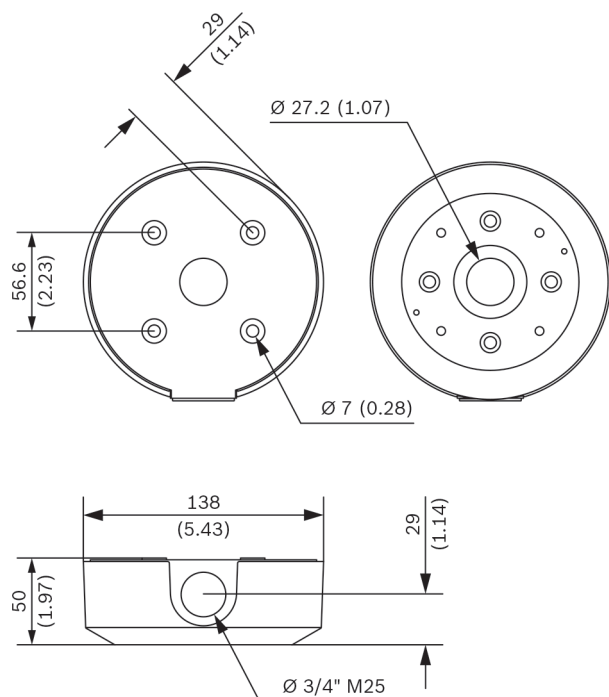

#### Комплектация

Количество	Компонент
1	Монтажная коробочка для подвешенного монтажа на стену или монтажа на потолок
4	Винт M5 x 16 мм со звездобразным шлицем, цилиндрической головкой и цинковым покрытием
1	Резиновая заглушка для кабелепроводов
1	Руководство по быстрой установке

#### Технические характеристики

##### Механические характеристики

Размеры	Ф 138 мм, В = 50 мм
Масса	428 г
Стандартный цвет	Белый (RAL 9003)

**Механические характеристики**

Материал	Алюминиевый сплав
----------	-------------------

Размеры в мм (дюймов)