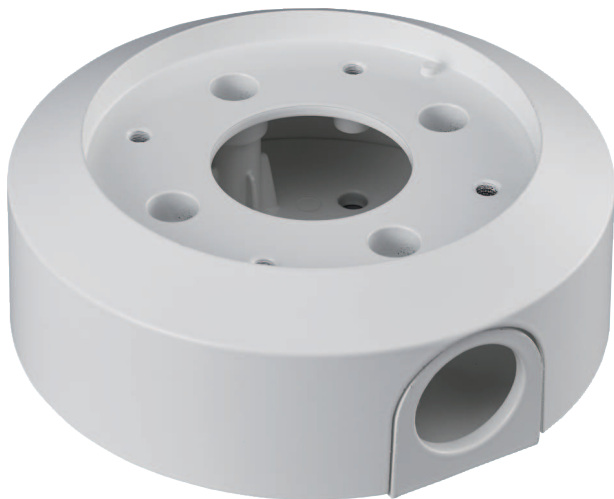

NDA-U-PSMB Montagem de teto/parede suspensa SMB

Os suportes e acessórios para montagem de câmera modulares são uma família de suportes para montagem, adaptadores de montagem, placas de interface suspensas e gabinetes de vigilância que podem ser usados com uma ampla variedade de câmeras Bosch. Os acessórios são fáceis de instalar e podem ser combinados para simplificar a instalação em diversos locais enquanto mantêm as mesmas características de sua aparência.

Funções

A caixa de suporte para montagem em superfície suspensa permite a instalação do suporte para montagem suspensa em parede ou tubo com um conduíte (M25 ou de ¾ pol.).

Ela fornece uma solução segura e robusta para montar câmeras diretamente no teto ou pode ser usada em combinação com:

Ambiental	
Névoa de sal	IEC60068-2-52
Vibração	NEMA TS2
Choque	IEC60068-2-27

- ▶ Caixa de suporte para montagem em superfície (SMB) para suporte para montagem em parede ou tubo.
- ▶ Permite a instalação com um conduíte (M25 ou de ¾ pol.)
- ▶ Design modular para instalação fácil e rápida
- ▶ Acabamento resistente a intempérie para manter a aparência cosmética
- ▶ Design resistente a atos de vandalismo para uso interno

Ambiental

Impacto	IK10
---------	------

Peças incluídas

Quantidade	Componente
1	SMB para suporte para montagem em parede ou teto suspenso
4	Parafuso Torx com cabeça redonda M5 x 16 mm com revestimento em zinco
1	Conector de conduíte de borracha
1	Guia de Instalação Rápida