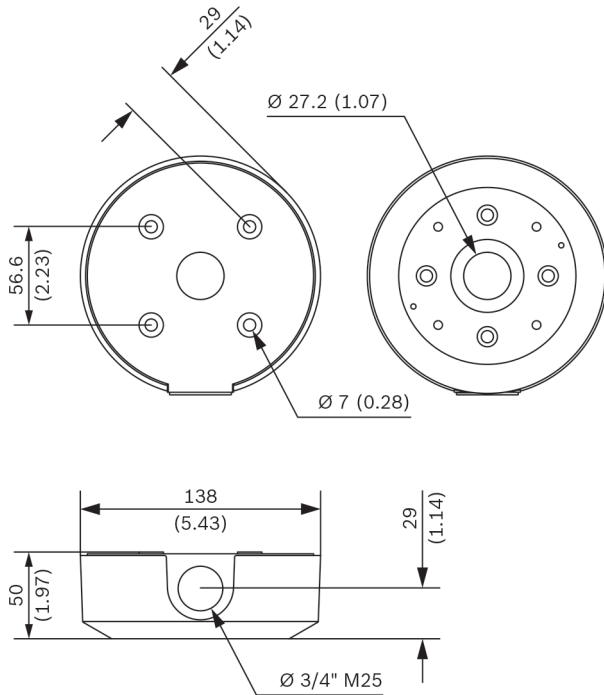

Funções

A caixa de suporte para montagem em superfície suspensa permite a instalação do suporte para montagem suspensa em parede ou tubo com um conduíte (M25 ou de ¾ pol.).

Ela fornece uma solução segura e robusta para montar câmeras diretamente no teto ou pode ser usada em combinação com:

Ambiental	
Névoa de sal	IEC60068-2-52
Vibração	NEMA TS2
Choque	IEC60068-2-27

- ▶ Caixa de suporte para montagem em superfície (SMB) para suporte para montagem em parede ou tubo.
- ▶ Permite a instalação com um conduíte (M25 ou de ¾ pol.)
- ▶ Design modular para instalação fácil e rápida
- ▶ Acabamento resistente a intempérie para manter a aparência cosmética
- ▶ Design resistente a atos de vandalismo para uso interno

Ambiental

Impacto	IK10
---------	------

Peças incluídas

Quantidade	Componente
1	SMB para suporte para montagem em parede ou teto suspenso
4	Parafuso Torx com cabeça redonda M5 x 16 mm com revestimento em zinco
1	Conector de conduíte de borracha
1	Guia de Instalação Rápida

Especificações técnicas

Mecânico

Dimensões	Φ 138 mm (5,4 pol), A = 50 mm (2 pol)
Peso	428 g (0,94 lb)
Cor padrão	Branco (RAL 9003)

Mecânico

Material de construção Liga de alumínio

Dimensões em mm (pol)

NDA-U-PMT Montagem de tubo suspenso, 31cm