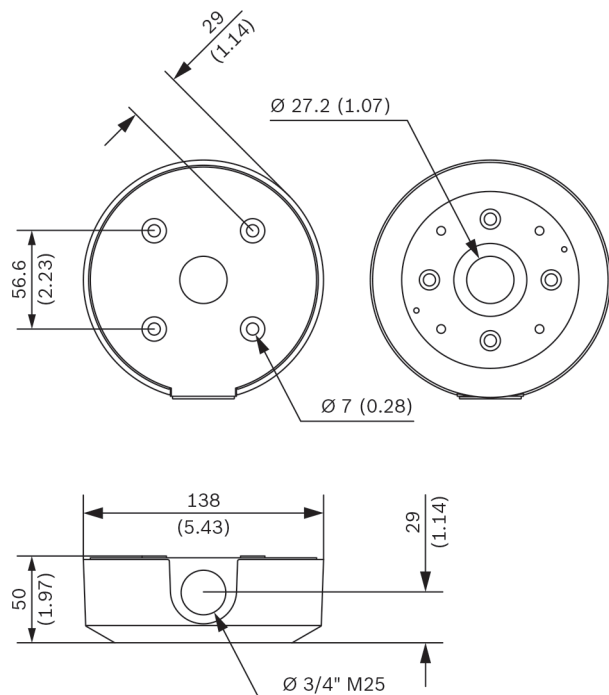

Mgła solna	IEC60068-2-52
Wibracje	NEMA TS2
Wstrząsy	IEC 60068-2-27
Odporności na uderzenia	IK10

- ▶ Puszka do montażu powierzchniowego (SMB) do połączenia z uchwytem ściennym lub do montażu na rurze.
- ▶ Możliwość instalacji z przepustem (M25 lub 3/4 cala)
- ▶ Modułowa konstrukcja do szybkiej i łatwej instalacji
- ▶ Odporna na warunki atmosferyczne
- ▶ Odporna na akty wandalizmu konstrukcja, wewnętrzna

Zawartość zestawu

Liczba	Element
1	SMB do montażu ściennego podwieszanego lub sufitowego
4	Ocynkowane wkręty Torx z gniazdem krzyżowym M5 x 16 mm
1	Gumowa zatyczka
1	Skrócona instrukcja instalacji

Parametry techniczne

Parametry mechaniczne	
Wymiary	Φ 138 mm, wys. = 50 mm
Waga	428 g
Standardowy kolor	Biały (RAL 9003)

Parametry mechaniczne

Materiał Stop aluminium

Wymiary w mm (inch)

Informacje do zamówień

NDA-U-PSMB Puszka do mont. podw. na ścianie/suficie