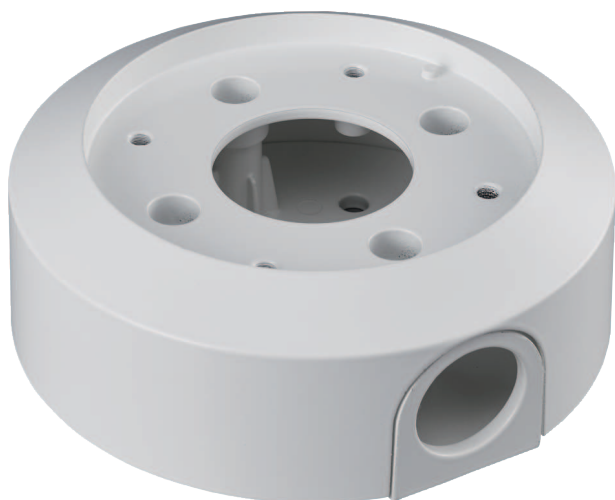

NDA-U-PSMB Puszka do mont. podw. na ścianie/suficie

Modułowe akcesoria montażowe to produkty z rodziny uchwytów, adapterów do montażu, podstaw do montażu podwieszanego i obudów, które mogą być stosowane z szeroką gamą kamer firmy Bosch. Akcesoria są łatwe w instalacji i mogą być łączone w celu uproszczenia instalacji w wielu lokalizacjach przy zachowaniu jednolitego wyglądu.

Funkcje

Puszka do montażu powierzchniowego umożliwia instalację uchwytów ściennych lub montaż na rurze z przepustami (M25 lub 3/4 cala).

Umożliwia bezpieczne i niezawodne rozwiązanie do montażu kamer bezpośrednio na suficie lub może być używana w połączeniu z następującymi akcesoriami:

Mgła solna	IEC60068-2-52
Wibracje	NEMA TS2
Wstrząsy	IEC 60068-2-27
Odporności na uderzenia	IK10

- ▶ Puszka do montażu powierzchniowego (SMB) do połączenia z uchwytem ściennym lub do montażu na rurze.
- ▶ Możliwość instalacji z przepustem (M25 lub 3/4 cala)
- ▶ Modułowa konstrukcja do szybkiej i łatwej instalacji
- ▶ Odporna na warunki atmosferyczne
- ▶ Odporna na akty wandalizmu konstrukcja, wewnętrzna

Zawartość zestawu

Liczba	Element
1	SMB do montażu ściennego podwieszanego lub sufitowego
4	Ocynkowane wkręty Torx z gniazdem krzyżowym M5 x 16 mm
1	Gumowa zatyczka
1	Skrócona instrukcja instalacji

Parametry techniczne