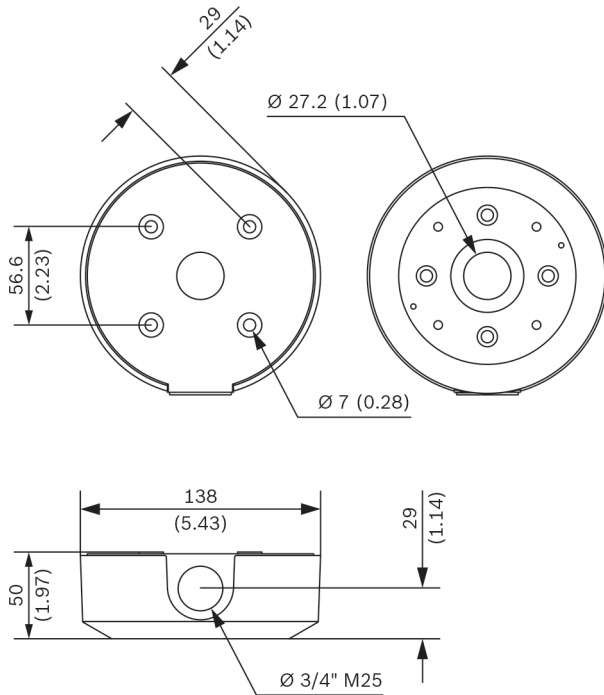

Meegeleverde onderdelen

Aantal	Component
1	SMB voor hangende wandmontage of plafondmontage
4	M5 x 16 mm zwenkknop torxschroef met zinken coating
1	Rubberen kabeldoorvoerplug
1	Beknopte installatiehandleiding

Technische specificaties

Mechanische specificaties	
Afmetingen	Ø 138 mm, H = 50 mm
Gewicht	428 g
Standaardkleur	Wit (RAL 9003)

Mechanische specificaties

Constructiemateriaal	Aluminiumlegering
----------------------	-------------------