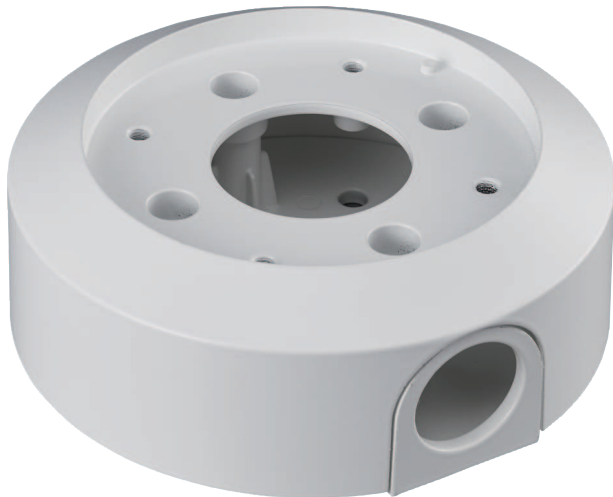

NDA-U-PSMB Wand-/plafondbeugel voor buismontage SMB

De modulaire camerabeugels en -accessoires zijn een familie van montagebeugels, adapters, hangende interfaceplaten en junction boxen die kunnen worden gebruikt in combinatie met een breed assortiment camera's van Bosch. De accessoires zijn eenvoudig te installeren en kunnen worden gecombineerd, om de installatie op meerdere locaties te vereenvoudigen, terwijl hetzelfde uiterlijk behouden blijft.

Functies

De opbouwdoos voor hangende montage maakt installatie van een buis- of wandmontagebeugel met doorvoerbuizen (M25 of 3/4 inch) mogelijk. Het is een veilige en robuuste oplossing om camera's rechtstreeks aan een plafond te monteren of kan worden gebruikt in combinatie met:

- NDA-U-CMT Verloopstuk voor hoekmontage
- NDA-U-PMAS Mastbevestigingsadapter klein
- NDA-U-PMAL Mastbevestigingsadapter groot

Informatie over de regelgeving

Omgevingseisen	
Zoute mist	IEC60068-2-52
Trillingsbestendigheid	NEMA TS2
Schokbestendigheid	IEC60068-2-27
Schokken	IK10

- ▶ Opbouwdoos (SMB) voor buis- of wandmontagebeugel.
- ▶ Voor installatie met een doorvoerbuiz (M25 of ¾ inch)
- ▶ Modulair ontwerp voor snelle en eenvoudige installatie
- ▶ Weerbestendige afwerking waardoor het uiterlijk mooi blijft
- ▶ Vandalismebestendig ontwerp voor gebruik indoor