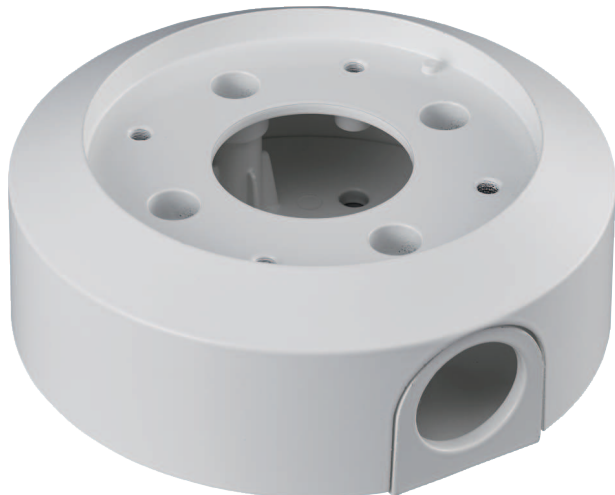

NDA-U-PSMB 吊り下げ型壁面 / 天井マウント SMB

モジュール式カメラマウントおよびアクセサリは、さまざまな形態の Bosch カメラと共に使用できる、マウント、マウントアダプター、吊り下げ型インターフェースプレート、および監視キャビネットのファミリーです。これらのアクセサリを使用することで、設置が容易になるとともに様々な場所へ設置する場合でも同じルック&フィールを維持しながらシンプルに設置することができます。

機能

この吊り下げ用天井取り付けボックスにより、コンジットパイプ (M25または3/4インチ) を使用した吊り下げ型ウォールマウントまたはパイプマウントの設置が可能になります。

以下のアクセサリとともに設置することで、安全かつ堅牢に天井へ設置することができます。

- NDA-U-CMT コーナーマウントアダプター
- NDA-U-PMAS ポールマウントアダプター (小)
- NDA-U-PMAL ポールマウントアダプター (大)

規制情報

環境仕様

塩水噴霧	IEC60068-2-52
振動	NEMA TS2
衝撃	IEC60068-2-27
衝撃	IK10

- ▶ 吊り下げ型ウォールマウントまたはパイプマウント用の天井取り付けボックス (SMB)。
- ▶ コンジットパイプ (M25または3/4インチ) を使用した設置を可能に
- ▶ 素早く簡単に設置できるモジュール式设计
- ▶ 外観を損なわない全天候対応塗装
- ▶ 屋内使用対応の破壊耐性設計 (バンダル耐性)

付属部品

数量	コンポーネント
1	吊り下げウォールマウントまたは天井マウント用 SMB
4	M5 x 16 mm なべ頭トルクスねじ、亜鉛コーティング
1	ゴム製コンジットプラグ
1	クイックインストールガイド

技術仕様

機械的仕様

寸法	直径138 mm、高さ50 mm
重量	428 g
標準カラー	ホワイト (RAL 9003)

機械的仕様

構造材料	アルミニウム合金
------	----------