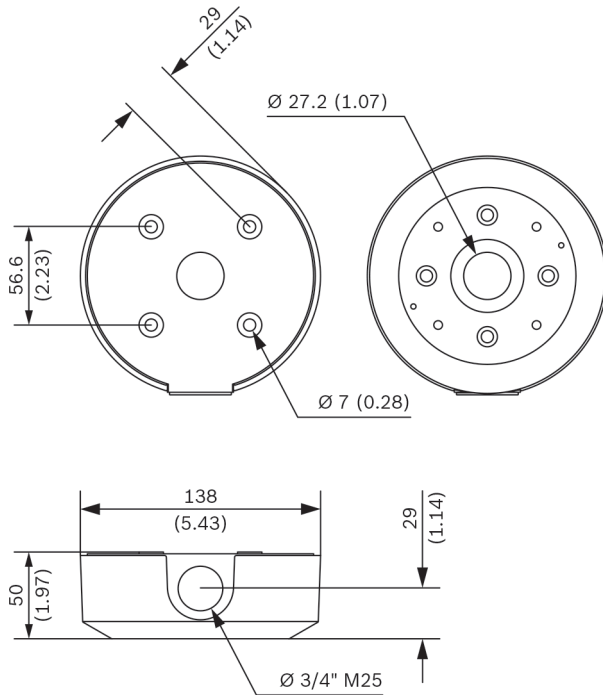

付属部品

数量	コンポーネント
1	吊り下げウォールマウントまたは天井マウント用 SMB
4	M5 x 16 mm なべ頭トルクスねじ、亜鉛コーティング
1	ゴム製コンジットプラグ
1	クイックインストールガイド

技術仕様

機械的仕様

寸法	直径138 mm、高さ50 mm
重量	428 g
標準カラー	ホワイト (RAL 9003)

機械的仕様

構造材料	アルミニウム合金
------	----------

NDA-U-WMT 吊り下げ型壁面マウント

ドームカメラ用ユニバーサルウォールマウント、ホワイト
オーダー番号 **NDA-U-WMT**

寸法 (単位: mm)

オーダー情報

NDA-U-PSMB 吊り下げ型壁面 / 天井マウント SMB

ウォールマウントまたはパイプマウント用天井取り付けボックス (SMB)

オーダー番号 **NDA-U-PSMB**

アクセサリ

NDA-U-CMT コーナーマウントアダプター

ユニバーサルコーナーマウント、ホワイト

オーダー番号 **NDA-U-CMT****NDA-U-PMAL ボールマウントアダプター大**

ユニバーサルボールマウント用アダプター、ホワイト、大

オーダー番号 **NDA-U-PMAL****NDA-U-PMAS ボールマウントアダプター小**

ボールマウント用アダプター (小)

ユニバーサルボールマウント用アダプター、ホワイト、小。

オーダー番号 **NDA-U-PMAS****NDA-U-PMT 吊り下げ型パイプマウント、12 インチ (31cm)**

ドームカメラ用ユニバーサルパイプマウント、31 cm、ホワイト

オーダー番号 **NDA-U-PMT**<https://www.boschsecurity.com>