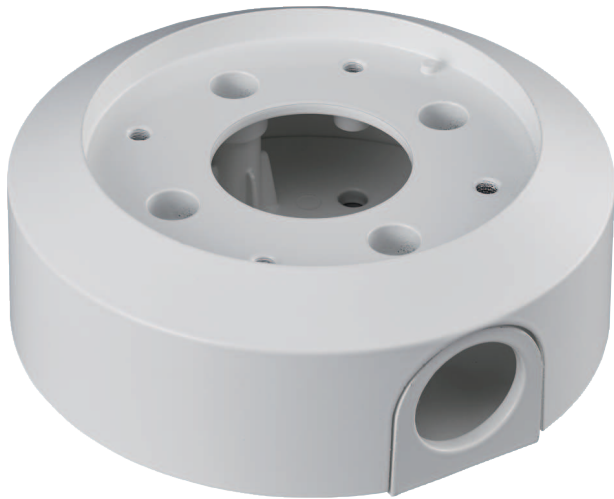

NDA-U-PSMB Montage SMB mur/plafond

Les supports de montage et accessoires pour caméra modulaire constituent une gamme de supports de montage, d'adaptateurs de montage, de plaques d'interface suspendues et de boîtiers de surveillance qui peuvent être utilisés avec une grande variété de caméras Bosch. Les accessoires sont faciles à installer et peuvent être combinés afin de simplifier l'installation dans des endroits différents, tout en restant inchangés en apparence.

Fonctions

Le boîtier de montage en saillie suspendu permet l'installation du support de montage au mur ou plafond suspendu avec des conduits (M25 ou 3/4 pouce).

Il constitue une solution sûre et robuste pour le montage de caméras directement au plafond, ou il peut être utilisé en combinaison avec :

Brouillard salin	IEC60068-2-52
Vibration	NEMA TS2
Choc	IEC60068-2-27

- ▶ Boîtier de montage en saillie (SMB) pour montage suspendu ou sur mât.
- ▶ Permet l'installation avec un conduit (M25 ou ¾ pouce)
- ▶ Conception modulaire pour une installation facile et rapide
- ▶ Finition résistante aux intempéries pour un maintien de l'aspect esthétique
- ▶ Conception anti-vandalisme pour une utilisation en intérieur

Caractéristiques environnementales

Chocs	IK10
-------	------

Composants

Quantité	Composant
1	SMB pour montage mural ou au plafond
4	Vis Torx cruciforme M5 x 16 mm avec revêtement en zinc
1	Bouchon de conduit caoutchouc
1	Guide d'installation rapide