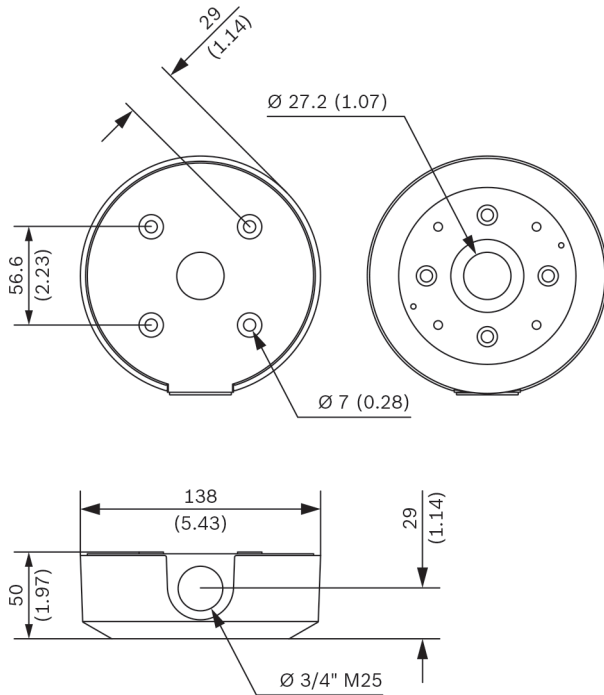

Caractéristiques mécaniques

Matériau	Alliage Aluminium

NDA-U-WMT Montage mural suspendu

Montage mural universel pour les caméras dôme, blanc
Numéro de commande **NDA-U-WMT**

Dimensions en mm (pouces)

Informations de commande

NDA-U-PSMB Montage SMB mur/plafond

Boîtier de montage en surface (SMB) pour montage mural ou sur tube

Numéro de commande **NDA-U-PSMB**

Accessoires

NDA-U-CMT Adaptateur montage en angle

Montage en angle universel, blanc

Numéro de commande **NDA-U-CMT**

NDA-U-PMAL Adaptateur pour montage sur mât, grand

Adaptateur montage sur mât universel, blanc, grand

Numéro de commande **NDA-U-PMAL**

NDA-U-PMAS Adaptateur pour montage sur mât, petit

Adaptateur de montage sur mât petit

Adaptateur de montage sur tube universel, blanc, petit

Numéro de commande **NDA-U-PMAS**

NDA-U-PMT Montage suspendu plafond 31cm

Montage sur tube universel pour caméras dôme, 31 cm, blanc

Numéro de commande **NDA-U-PMT**

<https://www.boschsecurity.com>