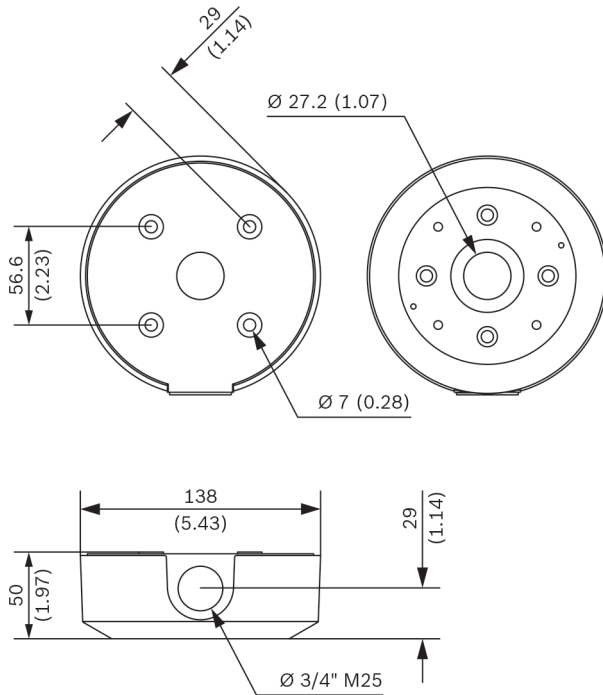

Especificaciones mecánicas

Material de fabricación Aleación de aluminio

NDA-U-WMT Montaje mural colgante

Soporte de pared universal para cámaras domo, blanco
Número de pedido **NDA-U-WMT**

Dimensiones en mm (pulgadas)

Información para pedidos

NDA-U-PSMB SMB para soporte colgante mural/techo

Caja de montaje en superficie (SMB) para montaje en pared o montaje en techo.

Número de pedido **NDA-U-PSMB**

Accesorios

NDA-U-CMT Adaptador montaje esquina

Montaje en esquina universal, blanco

Número de pedido **NDA-U-CMT**

NDA-U-PMAL Adaptador montaje poste grande

Adaptador para montaje en poste universal, blanco, grande

Número de pedido **NDA-U-PMAL**

NDA-U-PMAS Adaptador montaje poste pequeño

Adaptador para montaje en poste pequeño
Adaptador para montaje en poste universal, blanco, pequeño.

Número de pedido **NDA-U-PMAS**

NDA-U-PMT Soporte tubo colgante, 31cm

Soporte de tubo universal para cámaras domo, 31 cm, blanco

Número de pedido **NDA-U-PMT**

<https://www.boschsecurity.com>