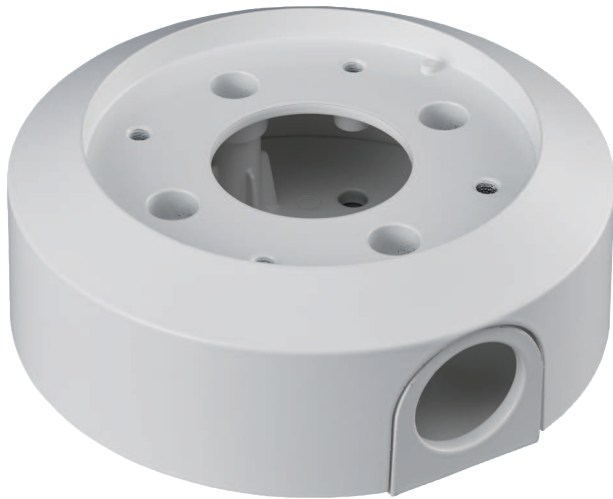

NDA-U-PSMB SMB para soporte colgante mural/techo

Los soportes de montaje y accesorios modulares para cámaras son una familia de soportes, adaptadores de montaje, placas de conexión para soportes colgantes y cámaras de vigilancia que se pueden utilizar con una amplia gama de cámaras de Bosch. Los accesorios son fáciles de instalar y se pueden combinar para simplificar la instalación en distintas ubicaciones conservando un mismo aspecto.

Funciones

La caja de montaje en superficie colgante permite instalar el soporte colgante o colgante de pared con conductos (M25 o 3/4").

Es una solución segura y resistente para montar cámaras directamente en un techo o para utilizarla en combinación con:

Niebla salina	IEC60068-2-52
Vibración	NEMA TS2
Choque	IEC60068-2-27
Impacto	IK10

- ▶ Caja de montaje en superficie (SMB) para soporte colgante o colgante para pared.
- ▶ Permite la instalación con un conducto (M25 o 3/4")
- ▶ Diseño modular para una instalación rápida y sencilla
- ▶ Acabado a prueba de intemperie para mantener el aspecto cosmético
- ▶ Diseño antivandálico para su uso en interiores

Piezas incluidas

Cantidad	Componente
1	SMB para soporte de pared o de techo suspendido
4	Tornillo Torx M5 x 16 mm de cabeza cónica con revestimiento de cinc
1	Tapón de conducto de goma
1	Guía de instalación rápida