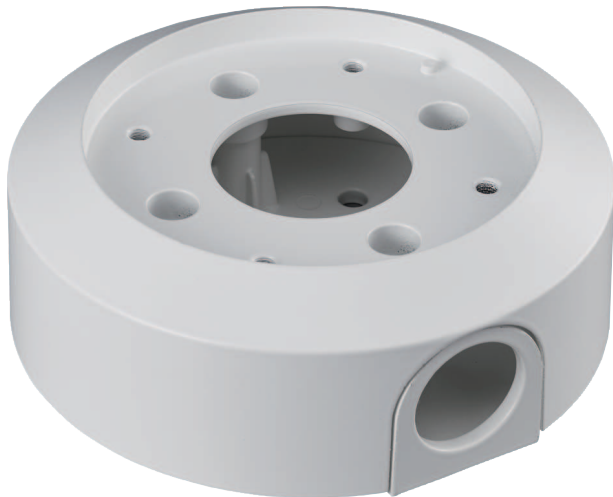

NDA-U-PSMB Hängebef. für Wand-/Deckenmontage, SMB

Die modularen Kamerahalterungen und das Zubehör sind eine Serie von Halterungen, Montageadaptern, Hängeadapterplatten und Anschlussboxen, die mit vielen verschiedenen Bosch Kameras eingesetzt werden können. Das Zubehör ist einfach zu montieren und kann kombiniert werden, um die Montage an unterschiedlichen Orten zu vereinfachen, während das Erscheinungsbild immer dasselbe bleibt.

Funktionen

Die Aufputz-Anschlussbox zur Hängemontage ermöglicht die Montage des Hängebefestigungssatzes zur Wand- oder Rohrmitte mit Kabelkanälen (M25 oder ¾ Zoll). Sie liefert eine sichere, robuste Lösung zur Befestigung von Kameras direkt an der Decke oder kann in Verbindung mit den folgenden Adaptern verwendet werden:

- NDA-U-CMT Adapter für Eckenmontage
- NDA-U-PMAS Adapter für Masthalterung, klein
- NDA-U-PMAL Masthalterungsadapter, groß

Regulatorische Informationen

Umgebungsbedingungen	
Salznebel	IEC60068-2-52
Vibration	NEMA TS2
Stöße	IEC60068-2-27
Stoßfestigkeit	IK10

- ▶ Aufputz-Anschlussbox für Hängebefestigungssatz zur Wand- oder Rohrmitte.
- ▶ Ermöglicht die Montage mit einem Kabelkanal (M25 oder ¾ Zoll)
- ▶ Modulare Bauweise für schnelle und einfache Installation
- ▶ Wetterfeste Oberflächenbehandlung sorgt für langfristig hochwertiges Aussehen der Kamera
- ▶ Schlagfeste Bauweise für den Inneneinsatz