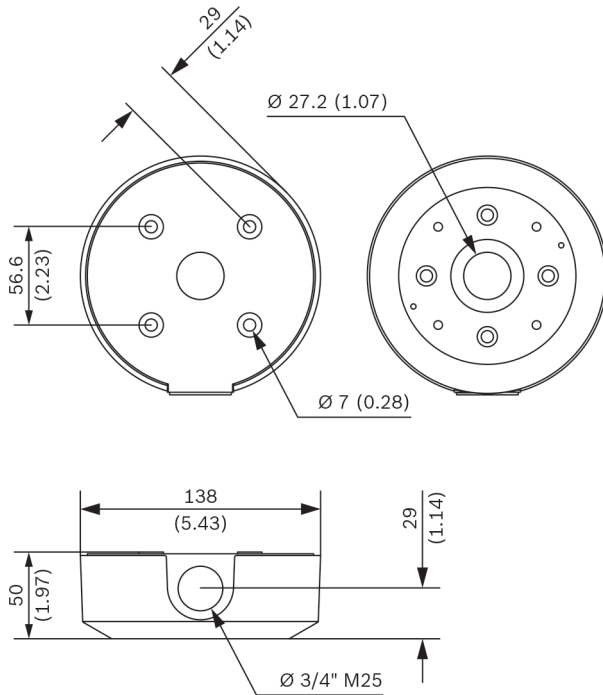

- ▶ Aufputz-Anschlussbox für Hängebefestigungssatz zur Wand- oder Rohrmitte.
- ▶ Ermöglicht die Montage mit einem Kabelkanal (M25 oder ¾ Zoll)
- ▶ Modulare Bauweise für schnelle und einfache Installation
- ▶ Wetterfeste Oberflächenbehandlung sorgt für langfristig hochwertiges Aussehen der Kamera
- ▶ Schlagfeste Bauweise für den Inneneinsatz

Im Lieferumfang enthaltene Teile

Anzahl	Komponente
1	Aufputz-Anschlussbox für hängende Wand- oder Rohrmitte
4	M5 x 16 mm Flachkopf-Torx-Schraube mit Zinkbeschichtung
1	Kabelkanalstopfen aus Gummi
1	Schnellstartanleitung

Technische Daten

Mechanische Daten	
Abmessungen	138 x 50 mm (Ø x H)
Gewicht	428 g
Standardfarbe	Weiß (RAL 9003)

Mechanische Daten

Konstruktionsmaterial Aluminiumlegierung

NDA-U-WMT Wandhalterung, hängendUniversal-Wandhalterung für Dome-Kameras, weiß
Bestellnummer **NDA-U-WMT**

Abmessungen in mm (Zoll)

Bestellinformationen**NDA-U-PSMB Hängebef. für Wand-/Deckenmontage, SMB**Aufputz-Anschlussbox für Wand- oder Rohrmontage.
Bestellnummer **NDA-U-PSMB****Zubehör****NDA-U-CMT Adapter für Eckenhalterung**Universal-Eckenhalterung, weiß
Bestellnummer **NDA-U-CMT****NDA-U-PMAL Adapter für Masthalterung, groß**Universal-Mastmontageadapter, weiß, groß
Bestellnummer **NDA-U-PMAL****NDA-U-PMAS Adapter für Masthalterung, klein**Adapter für Masthalterung, klein
Universaladapter für Masthalterung, weiß, klein.
Bestellnummer **NDA-U-PMAS****NDA-U-PMT Hängende Rohrhalterung, 31cm**Universal-Rohrhalterung für Dome-Kameras, 31 cm,
weiß
Bestellnummer **NDA-U-PMT**<https://www.boschsecurity.com>