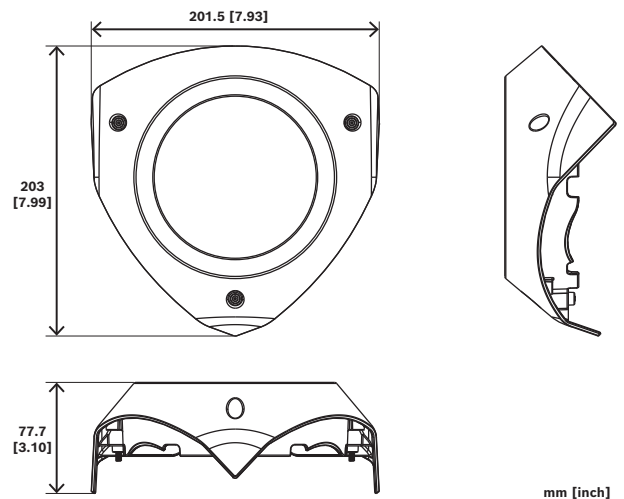

NDA-7080-FP Placa frontal de substituição, canto

- ▶ Fácil de substituir
- ▶ Acabamento resistente a intempérie para manter a aparência cosmética
- ▶ Fácil de pintar

No caso de danos ou de acúmulo excessivo de sujeira na FLEXIDOME corner 7100i IR, a placa dianteira da câmera pode ser facilmente substituída para restaurar a funcionalidade da câmera. Para aplicações de vigilância críticas, assegura-se que o tempo de inatividade seja mínimo. Essa peça de reposição é idêntica ao componente original e pode ser pintada de qualquer cor sem esforço para personalizar a aparência do dispositivo, permitindo que ele se misture de maneira discreta em vários ambientes.

Funções

Personalização

Essa placa dianteira de reposição pode ser facilmente repintada na cor desejada para personalizar a aparência do dispositivo.

Notas de instalação/configuração

Peças incluídas

Quantidade	Componente
1	Placa dianteira de alumínio
1	Guia de instalação rápida

Especificações técnicas

Mecânica

Dimensões (Ø x A) (mm)	201.5 mm x 203 mm
------------------------	-------------------

Dimensões (Ø x A) (pol.)	7.93 in x 7.99 in
Peso (g)	521 g
Peso (lb)	1.15 lb
Material	Alumínio
Código de cor	RAL 9003 Branco sinais