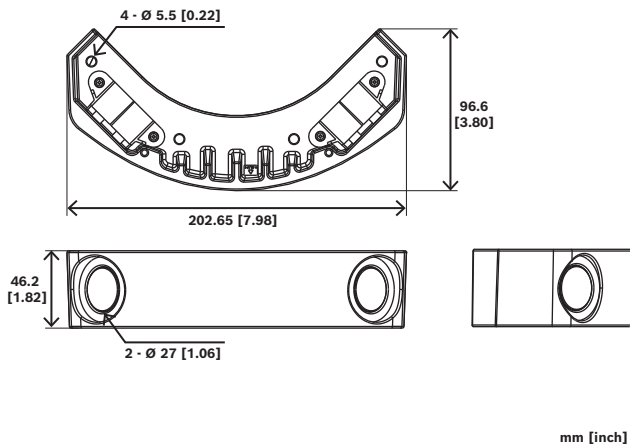

## NDA-7080-CBB 导管底盒，墙角安装

- ▶ 附加储物箱，用于有序管理电缆
- ▶ 易于涂漆
- ▶ 防暴设计
- ▶ 耐冲击、撞击和振动

在某些建筑配置中，将电缆隐藏在墙壁和天花板内可能并不可行。在此类安装中，需要安装到墙壁或天花板的表面。保护性电气金属管(EMT)提供了坚固耐用的金属导管，用于保护建筑安装中的电气布线。

导管底盒用作防护罩，能够确保安全有序地管理 FLEXIDOME corner 7100i IR摄像机的电缆。它有助于通过天花板管道整齐且安全地布线，确保增强防护和有序安装。

### 随附部件

数量	部件
1	导管底盒
2	导管帽
2	M4 T20螺丝
1	快速安装指南

#### 机械规格

尺寸(直径x高) (毫米)	202.65 mm x 46.2 mm
尺寸(直径x高) (英寸)	7.98 in x 1.82 in
导管直径尺寸	最大M25
重量(克)	311 g
重量(磅)	0.69 lb