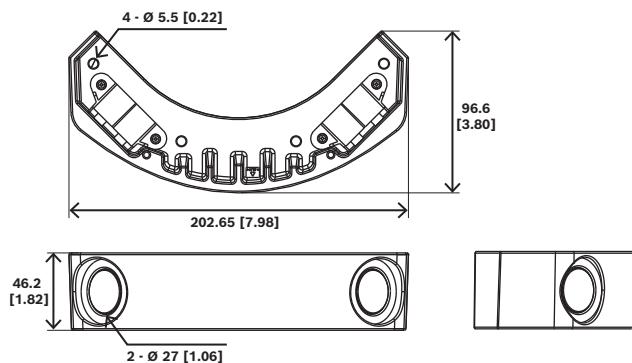

NDA-7080-CBB Caixa de base do conduíte, canto

- ▶ Compartimento de armazenamento complementar para gerenciamento organizado de cabos
- ▶ Fácil de pintar
- ▶ Design resistente a vandalismo
- ▶ Resistente a impacto, choque e vibração

Em determinadas configurações de construção, nem sempre é possível ocultar cabos dentro de paredes e no teto. Nessas instalações, é necessária a montagem na superfície de uma parede ou do teto. A tubulação metálica elétrica (EMT) protetora oferece um conduíte metálico rígido para proteger a fiação elétrica em instalações prediais.

Notas de instalação/configuração

mm [inch]

Peças incluídas

Quantidade	Componente
1	Caixa traseira do conduíte
2	Tampa do conduíte
2	Parafuso M4 T20
1	Guia de instalação rápida

Especificações técnicas

Mecânica

Dimensões (Ø x A) (mm)	202.65 mm x 46.2 mm
Dimensões (Ø x A) (pol.)	7.98 in x 1.82 in
Dimensões do conduíte Ø	Máx. M25
Peso (g)	311 g
Peso (lb)	0.69 lb
Material	Compartimento: alumínio
Código de cor	RAL 9003 Branco sinais