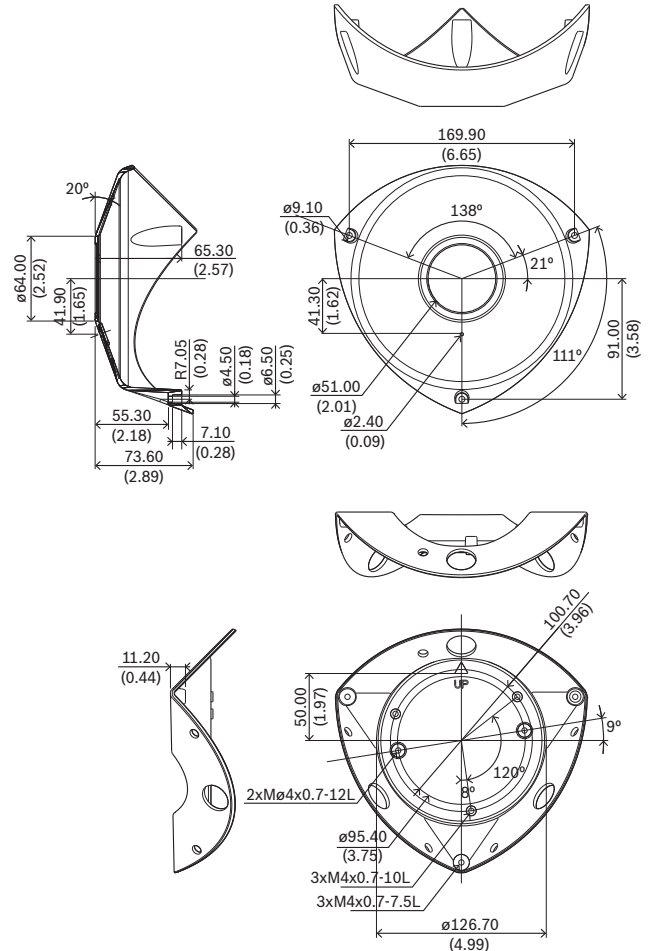

NDA-5080-CMB Köşeye montaj kutusu, 45°, 110mm

- Kolay kurulum
- Sağlam gövde
- Estetik görünümü korumak için hava şartlarına dayanıklı kaplama

Modüler kamera montaj düzenekleri ve aksesuarları, geniş bir Bosch kamera yelpazesine kullanılabilen montaj düzenekleri, montaj adaptörleri, askılı arayüz plakaları ve gözetim kabinlerinden oluşan bir ailedir. Aksesuarların kurulumu kolaydır ve aynı görünüm ile hissi korurken birden fazla konumda kurulumu kolaylaştıracak şekilde birleştirilebilirler.

Kurulum/yapılandırma notları

mm (inç) olarak boyutlar

Birlikte verilen parçalar

Miktar	Bileşen
1	Üst kapak
1	Alt kapak
2	Ayırma
3	M4 x 8L T20 vida
1	Hızlı montaj kılavuzu

Teknik özellikler**Mekanik Özellikler**

Boyut (Y x G x D) (mm)	124.50 mm x 192.50 mm x 72.3 mm
Boyut (Y x G x D) (inç)	4.90 in. x 7.58 in. x 2.85 in.
Ağırlık (g)	634 g
Ağırlık (lb)	1.40 lb
Malzeme	Alüminyum
Renk kodu	RAL 9003 Parlak beyaz

Sipariş bilgileri

NDA-5080-CMB Köşeye montaj kutusu, 45°, 110mm
Dome kameralar için köşeye montaj kutusu, 45 ° eğme açısı, 110 mm
Sipariş numarası **NDA-5080-CMB | F.01U.394.007**

Temsilci:

Europe, Middle East, Africa:
Bosch Security Systems B.V.
P.O. Box 80002
5600 JB Eindhoven, The Netherlands
Phone: + 31 40 2577 284
www.boschsecurity.com/xc/en/contact/
www.boschsecurity.com