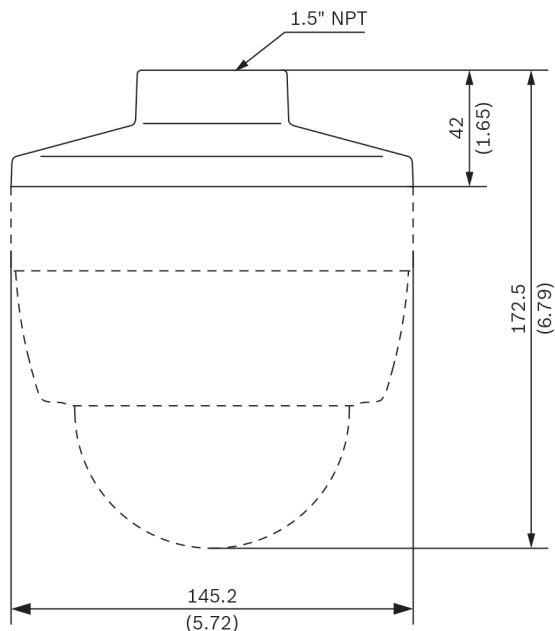

Сертификации и согласования

Условия эксплуатации

Соляной туман	стандарту IEC60068-2-52
Воздействие	IK10

Комплектация

Количество	Компонент
1	Адаптерная пластина подвешивания
5	Винты M4 x 12 мм, T20
1	Руководство по быстрой установке

Технические характеристики

Механические характеристики

Размеры	Ф 145 мм, В = 42 мм
Масса	190 г

Механические характеристики

Стандартный цвет	Белый (RAL 9003)
Материал	Алюминиевый сплав

Размеры в мм

Информация для заказа**NDA-5030-PIP Пластина подвес. интерфейса NDE-4/5000**