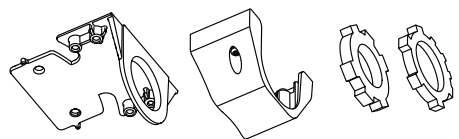

1 |

2 |

3 |

4 |

5 |

6 |

7 |

8 |

**Conduit adapter M20 | Conduit adapter M25**  
 NDA-3080-CND | NDA-3081-CND

en Quick installation guide

**Bosch Security Systems B.V.**  
 Torenallee 49  
 5617 BA Eindhoven  
 Netherlands  
[www.boschsecurity.com](http://www.boschsecurity.com)  
 © Bosch Security Systems B.V., 2022