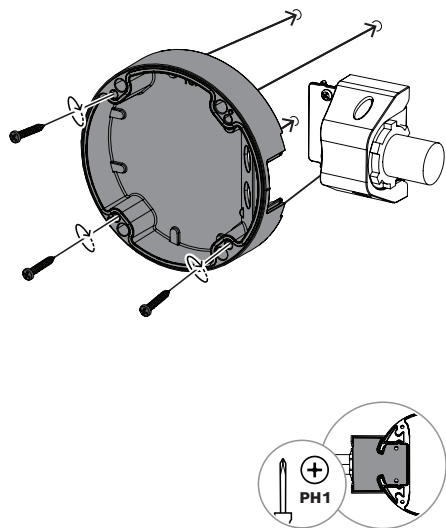

**Conduit adapter M20 | Conduit adapter M25**  
 NDA-3080-CND | NDA-3081-CND

en Quick installation guide

**Bosch Security Systems B.V.**  
 Torenallee 49  
 5617 BA Eindhoven  
 Netherlands  
[www.boschsecurity.com](http://www.boschsecurity.com)  
 © Bosch Security Systems B.V., 2022