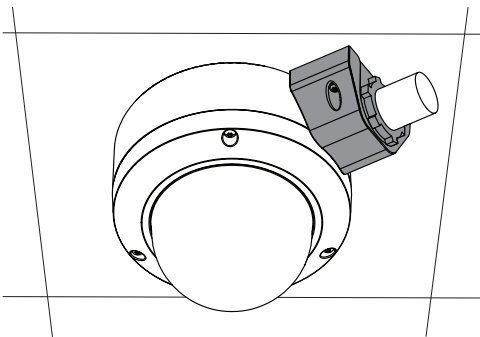

1 |

2 |

3 |

4 |

5 |

6 |

7 |

8 |

**Conduit adapter M20 | Conduit adapter M25**  
 NDA-3080-CND | NDA-3081-CND

en Quick installation guide

**Bosch Security Systems B.V.**  
 Torenallee 49  
 5617 BA Eindhoven  
 Netherlands  
[www.boschsecurity.com](http://www.boschsecurity.com)  
 © Bosch Security Systems B.V., 2022