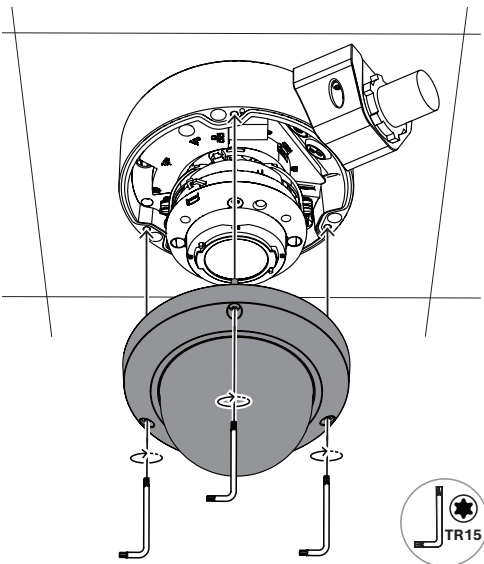

**Conduit adapter M20 | Conduit adapter M25**  
 NDA-3080-CND | NDA-3081-CND

en Quick installation guide

**Bosch Security Systems B.V.**  
 Torenallee 49  
 5617 BA Eindhoven  
 Netherlands  
[www.boschsecurity.com](http://www.boschsecurity.com)  
 © Bosch Security Systems B.V., 2022