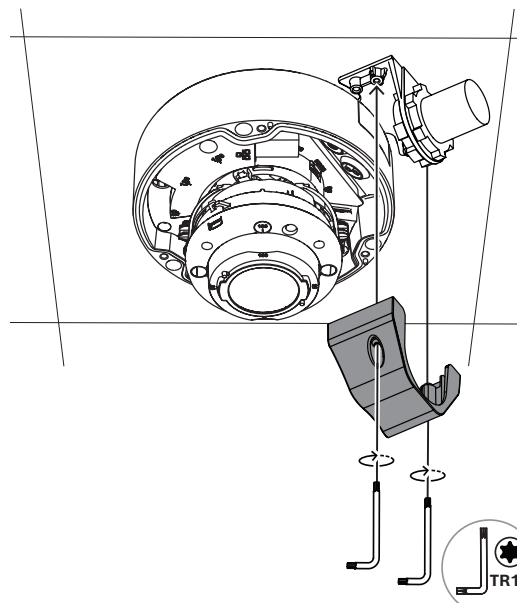

**Conduit adapter M20 | Conduit adapter M25**  
 NDA-3080-CND | NDA-3081-CND

en Quick installation guide

**Bosch Security Systems B.V.**  
 Torenallee 49  
 5617 BA Eindhoven  
 Netherlands  
[www.boschsecurity.com](http://www.boschsecurity.com)  
 © Bosch Security Systems B.V., 2022