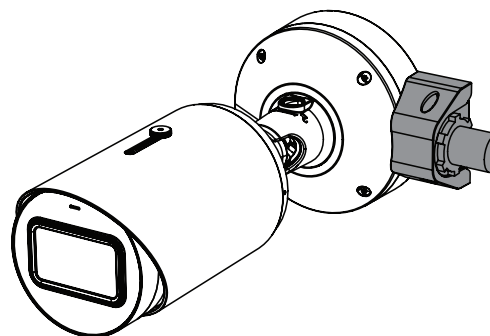

**Conduit adapter M20 | Conduit adapter M25**  
 NDA-3080-CND | NDA-3081-CND

en Quick installation guide

**Bosch Security Systems B.V.**  
 Torenallee 49  
 5617 BA Eindhoven  
 Netherlands  
[www.boschsecurity.com](http://www.boschsecurity.com)  
 © Bosch Security Systems B.V., 2022