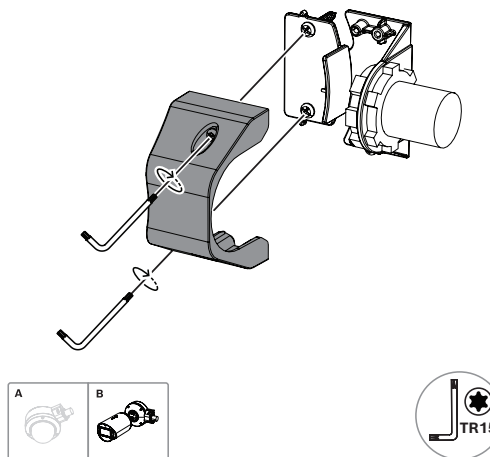

**Conduit adapter M20 | Conduit adapter M25**  
 NDA-3080-CND | NDA-3081-CND

en Quick installation guide

**Bosch Security Systems B.V.**  
 Torenallee 49  
 5617 BA Eindhoven  
 Netherlands  
[www.boschsecurity.com](http://www.boschsecurity.com)  
 © Bosch Security Systems B.V., 2022