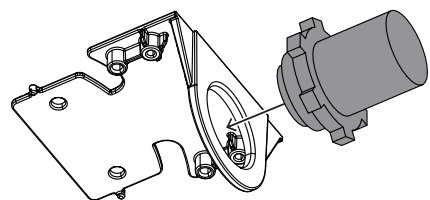

1 |

2 |

3 |

4 |

5 |

6 |

7 |

8 |

**Conduit adapter M20 | Conduit adapter M25**  
 NDA-3080-CND | NDA-3081-CND

en Quick installation guide

**Bosch Security Systems B.V.**  
 Torenallee 49  
 5617 BA Eindhoven  
 Netherlands  
[www.boschsecurity.com](http://www.boschsecurity.com)  
 © Bosch Security Systems B.V., 2022