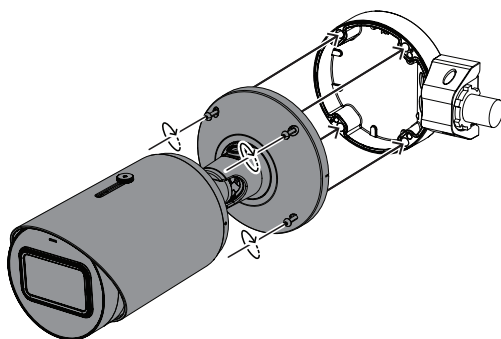

**Conduit adapter M20 | Conduit adapter M25**  
 NDA-3080-CND | NDA-3081-CND

en Quick installation guide

**Bosch Security Systems B.V.**  
 Torenallee 49  
 5617 BA Eindhoven  
 Netherlands  
[www.boschsecurity.com](http://www.boschsecurity.com)  
 © Bosch Security Systems B.V., 2022