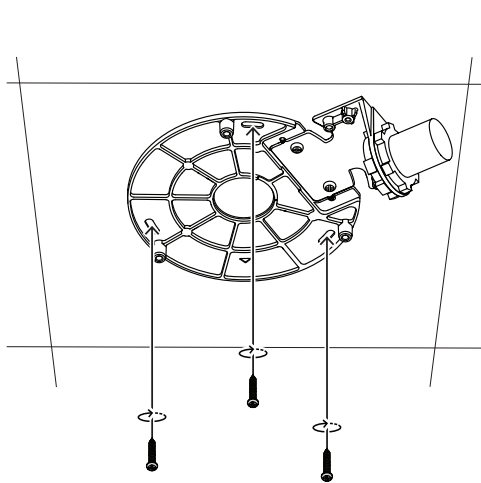

1 |

2 |

3 |

4 |

5 |

6 |

7 |

8 |

**Conduit adapter M20 | Conduit adapter M25**  
 NDA-3080-CND | NDA-3081-CND

en Quick installation guide

**Bosch Security Systems B.V.**  
 Torenallee 49  
 5617 BA Eindhoven  
 Netherlands  
[www.boschsecurity.com](http://www.boschsecurity.com)  
 © Bosch Security Systems B.V., 2022