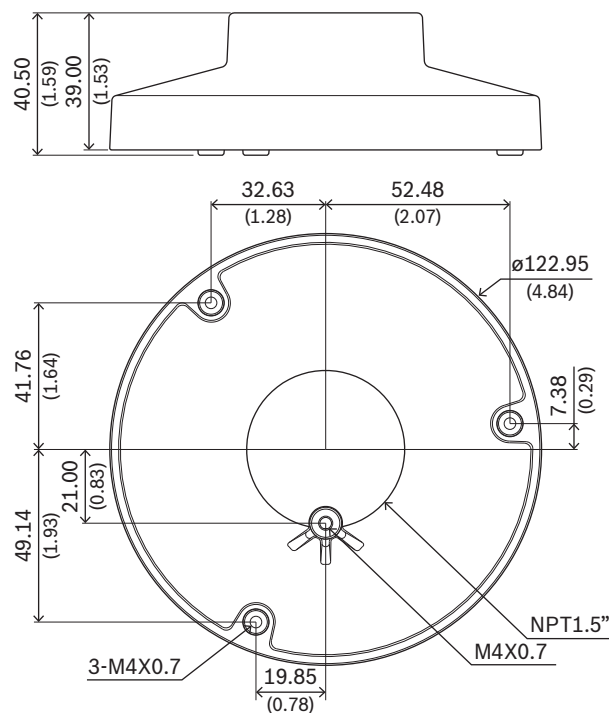

- Uchwyt do montażu ściennego NDA-U-WMT
- Uchwyt do montażu podwieszanego na rurze NDA-U-PMT

Certyfikaty i homologacje

Parametry środowiskowe

Mgła solna	IEC60068-2-52
Wibracje	NEMA TS2
Wstrząsy	IEC 60068-2-27
Odporności na uderzenia	IK10

Uwagi dotyczące instalacji i konfiguracji

Wymiary

Zawartość zestawu

Liczba	Komponent
1	Podstawa do montażu podwieszanego
4	Wkręt M4 T20

Liczba	Komponent
1	Skrócona instrukcja instalacji

Parametry techniczne

Parametry mechaniczne

Wymiar (Ø x wys.) (mm)	122,95 mm x 40,50 mm
Wymiar (Ø x wys.) (in)	4,84 in. x 1,59 in.
Masa (g)	220 g
Masa (lb)	0.49 lb
Kolorystyka	RAL 9003 Signal white
Materiał	Aluminium

Informacje do zamówień