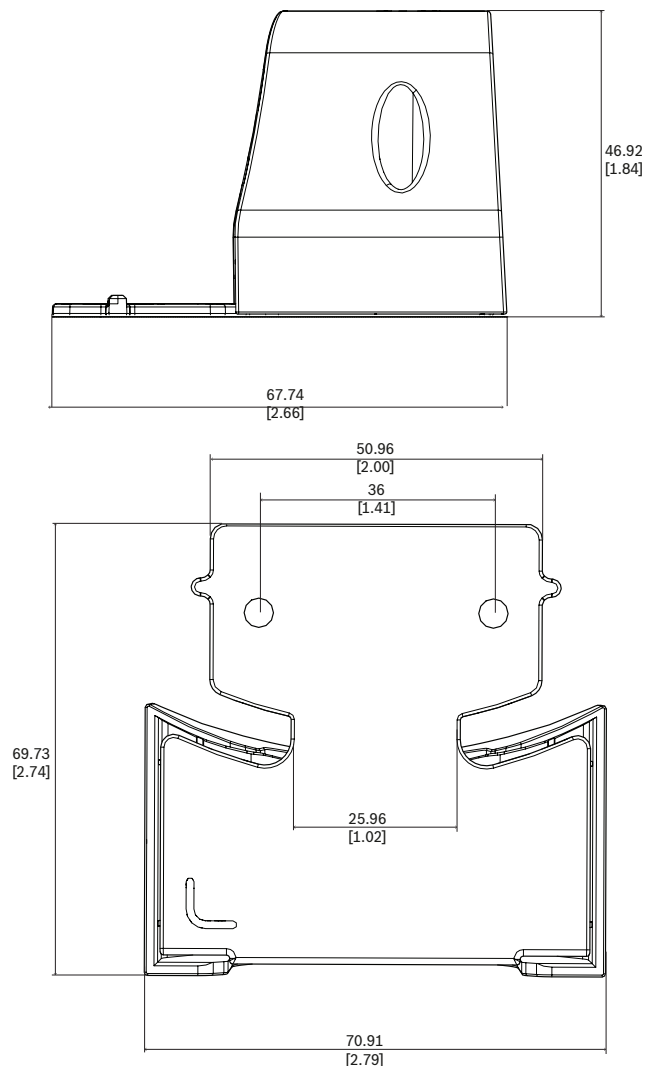

NDA-3081-CND Kabelbuisadapter, M25

- ▶ Maakt installatie met M25 (3/4 inch) kabelbuizen mogelijk
- ▶ Gebruiksvriendelijk en eenvoudig te installeren.
- ▶ Compatibel met 3000i outdoor camera

De kabelbuisadapter M25 (3/4 inch) wordt gebruikt om een camera met een kabelbuis te installeren. De kabelbuisadapter wordt rechtstreeks geplaatst op het aangewezen gedeelte van de montageplaat die bij de camera wordt geleverd.

Opmerkingen over installatie/configuratie

Afmetingen in mm

Meegeleverde onderdelen

Aantal	Component
1	Buisadapter
2	Buiskap
3	M3 x 8 mm-schroef
1	Beknopte installatiehandleiding

Technische specificaties

Mechanische specificaties

Afmetingen (H x B x D) (mm)	46.92 mm x 70.91 mm x 69.73 mm
Afmetingen (H x B x D) (in)	1.84 in. x 2.79 in. x 2.74 in.
Kabelbuis	Zij-ingang 3/4-inch NPT (M25) kabelbuis
Diameter van kabelbuis (mm)	27,6 mm
Diameter van kabelbuis (inch)	1,08 inch
Gewicht (g)	53 g
Gewicht (lb)	0.12 lb
Materiaal	Kunststof
Kleurcode	RAL 9003 Signaalwit