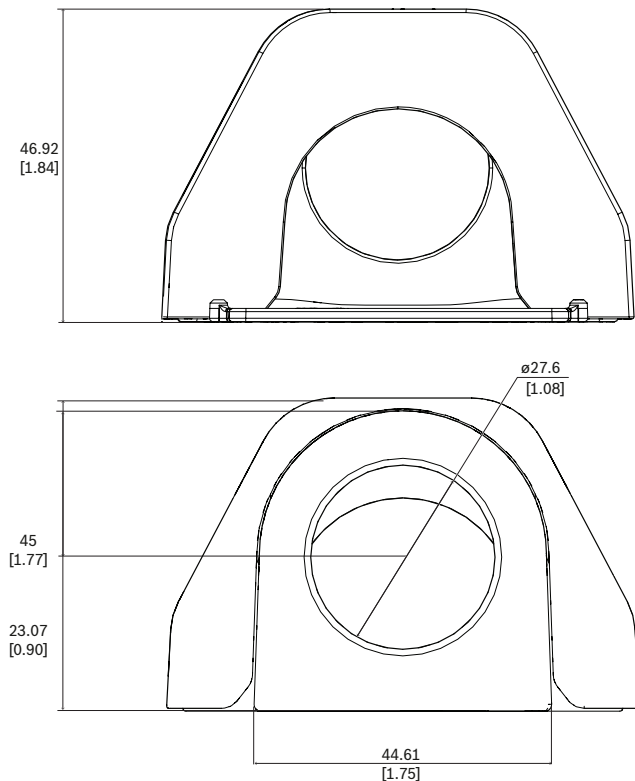

NDA-3081-CND Kabelbuisadapter, M25

- ▶ Maakt installatie met M25 (3/4 inch) kabelbuizen mogelijk
- ▶ Gebruiksvriendelijk en eenvoudig te installeren.
- ▶ Compatibel met 3000i outdoor camera

De kabelbuisadapter M25 (3/4 inch) wordt gebruikt om een camera met een kabelbuis te installeren. De kabelbuisadapter wordt rechtstreeks geplaatst op het aangewezen gedeelte van de montageplaat die bij de camera wordt geleverd.

Opmerkingen over installatie/configuratie

Afmetingen in mm

Meegeleverde onderdelen

Aantal	Component
1	Buisadapter
2	Buiskap
3	M3 x 8 mm-schroef
1	Beknopte installatiehandleiding

Technische specificaties

Mechanische specificaties

Afmetingen (H x B x D) (mm)	46.92 mm x 70.91 mm x 69.73 mm
Afmetingen (H x B x D) (in)	1.84 in. x 2.79 in. x 2.74 in.
Kabelbuis	Zij-ingang 3/4-inch NPT (M25) kabelbuis
Diameter van kabelbuis (mm)	27,6 mm
Diameter van kabelbuis (inch)	1,08 inch
Gewicht (g)	53 g
Gewicht (lb)	0.12 lb
Materiaal	Kunststof
Kleurcode	RAL 9003 Signaalwit