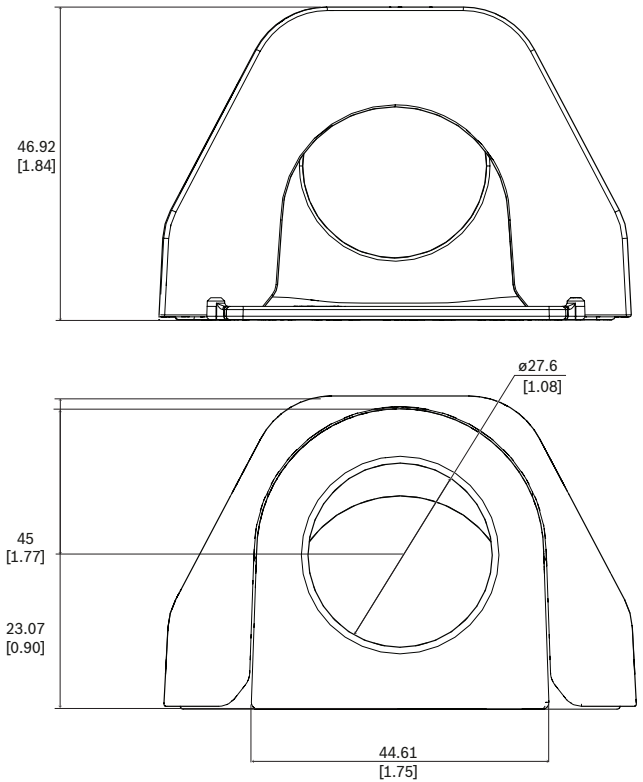

## M25 محول أنابيب، NDA-3081-CND

- ◀ يمكن تركيب الأنابيب M25 (مقاس 3/4 بوصة)
- ◀ سهل الاستخدام والتركيب.
- ◀ متوافق مع الكاميرا الخارجية 3000i

يتبع محول الأنابيب M25 (مقاس 3/4 بوصة) تركيب أنابيب الكاميرا.  
يوضع محول الأنابيب مباشرة في المنطقة المحددة من لوحة التركيب المرفقة مع الكاميرا.

## الأبعاد بالمليمتر (بوصة)

القطع المضمنة	
المكون	الكمية
محول الأنابيب	1
غطاء الأنابيب	2
مسمار M3×8 مم	3
دليل التثبيت السريع	1

## ميكانيكي

46.92 mm x 70.91 mm x 69.73 mm	البُعد (الارتفاع x العرض x العمق) (مم)
1.84 in. x 2.79 in. x 2.74 in.	البُعد (الارتفاع x العرض x العمق) (بوصة)
مدخل من جانب الأنابيب NPT (M25) مقاس ¼ بوصة	أنبوب
27.6 مم	قطر الأنبوب (مم)
1.08 بوصة	قطر الأنبوب (بوصة)
53 g	الوزن (غ)
0.12 lb	الوزن (رطل)
بلاستيك	المواد
اللون RAL 9003 أبيض الإشارة	اللون في مخطط RAL