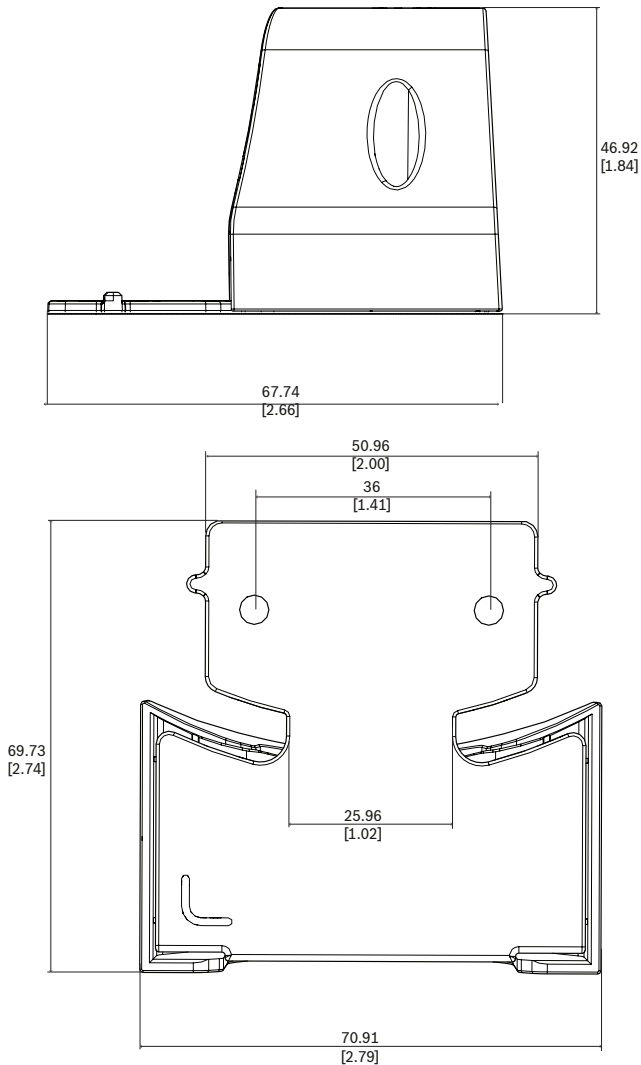

## M25 محول أنابيب، NDA-3081-CND

- ◀ يمكن تركيب الأنابيب M25 (مقاس 3/4 بوصة)
- ◀ سهل الاستخدام والتركيب.
- ◀ متوافق مع الكاميرا الخارجية 3000i

يتبع محول الأنابيب M25 (مقاس 3/4 بوصة) تركيب أنابيب الكاميرا.  
يوضع محول الأنابيب مباشرة في المنطقة المحددة من لوحة التركيب المرفقة مع الكاميرا.

## الأبعاد بالمليمتر (بوصة)

القطع المضمنة	
المكون	الكمية
محول الأنابيب	1
غطاء الأنابيب	2
مسمار M3×8 مم	3
دليل التثبيت السريع	1

## ميكانيكي

46.92 mm x 70.91 mm x 69.73 mm	البُعد (الارتفاع x العرض x العمق) (مم)
1.84 in. x 2.79 in. x 2.74 in.	البُعد (الارتفاع x العرض x العمق) (بوصة)
مدخل من جانب الأنابيب NPT (M25) مقاس ¼ بوصة	أنبوب
27.6 مم	قطر الأنبوب (مم)
1.08 بوصة	قطر الأنبوب (بوصة)
53 g	الوزن (غ)
0.12 lb	الوزن (رطل)
بلاستيك	المواد
اللون RAL 9003 أبيض الإشارة	اللون في مخطط RAL

## معلومات الطلب

**M25 محول أنابيب، NDA-3081-CND**  
 محول الأنابيب M25 للكاميرات  
 رقم الطلب **F.01U.382.429** | **F.01U.396.508**