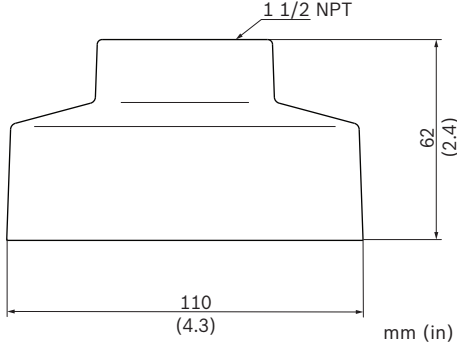

Tuz/pus	IEC60068-2-52
Çarpma	IK10
Sızdırmazlık koruması	IP66

Birlikte verilen parçalar

Miktar	Bileşen
1	Askılı arayüz plakası
4	M3 x 10 mm Yıldız baş boşluğu, Çinko kaplamalı
1	M20 kablo kutusu
1	Hızlı Kurulum Kılavuzu

Teknik özellikler

Mekanik Özellikler

Boyutlar	Ø 110 mm (4,3 inç), H = 62 mm (2,4 inç)
Ağırlık	380 g (0,84 lb)
Standart Renk	Beyaz (RAL 9003)
Yapı Malzemesi Askılı arayüz plakası	Alüminyum alaşım

Sipariş bilgileri