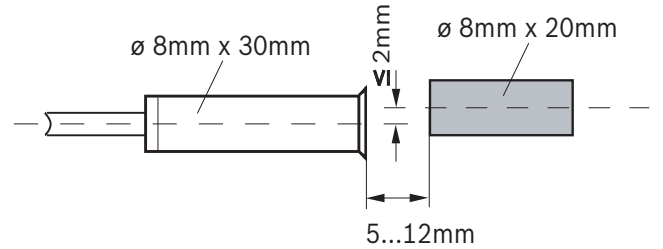

Montaj mesafeleri

Birlikte verilen parçalar

Adet	Bileşen
1	Gömme montajlı manyetik kontak
1	Kablo

Teknik özellikler

Elektriksel Özellikler

W olarak maksimum yük	3
mA olarak minimum anahtarlama akımı	0.01

mA olarak maksimum anahtarlama akımı	100
VDC olarak maksimum anahtarlama gerilimi	30
Mekanik Özellikler	
Kurulum tipi	Gömme, paralel veya head-on
Levhali kontaklar	Normalde açık/değiřtirme anahtarı
Malzeme (mıknatıs)	AlNiCo 500
Santimetre olarak boyutlar (Ø x D) (anahtar)	0,8 x 3
Santimetre olarak boyutlar (Ø x D) (mıknatıs)	0,8 x 2
cm olarak minimum eksenel kurulum mesafesi	0.5
cm olarak maksimum eksenel kurulum mesafesi	1.2
Kablo tipi	LiYY-ZGL 4 x 0,14 mm ² , LSA-PLUS yalıtım yer deęiřtirme teknolojisi için uygun