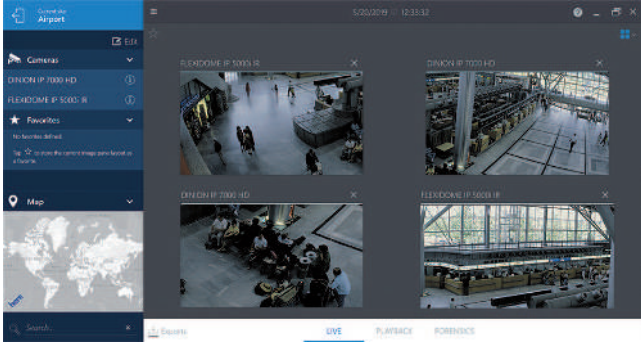

MFT-VSC Video Security Client