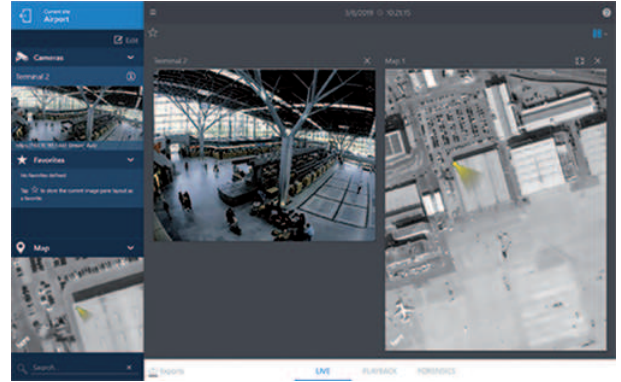

Sisteme genel bakış

Kameraların canlı izlenmesi

Video Security Client ana monitörü (**Canlı** izleme) Windows'da 8 adede kadar IP kameradan veya Android ve iOS'ta 4 adede kadar IP kameradan oluşan bir karmanın aynı anda izlenmesini sağlar. Video pencereleri için çeşitli yerleşimler seçebilirsiniz.

Birden fazla kamera sürüklenerek kullanıcı tanımlı görünümde gösterilebilir. Kamera görüntülerinin mantıksal bir birleşimini gösteren tek görünüm her kullanıcı tarafından serbestçe tanımlanabilir. Bu görümlere kolayca erişilebilir ve görümler ilgili kamera görüntülerinin tek tıklamayla görüntülenmesini sağlar. Kaydedilen video pencere içi zaman çizelgesinde tek tıklamayla oynatılabilir. PTZ özelliğine sahip kamera, pencere içi PTZ kontrolü kullanılarak kolayca yönlendirilebilir. Her video için PTZ kameraların kayıtlı hazır ayarları vardır.

Hareketsiz anlık görüntüler ve yanıt verme desteklenir. Coğrafi haritalar, kameraları bulmak ve görünümlerini yönetmek için kullanılabilir.