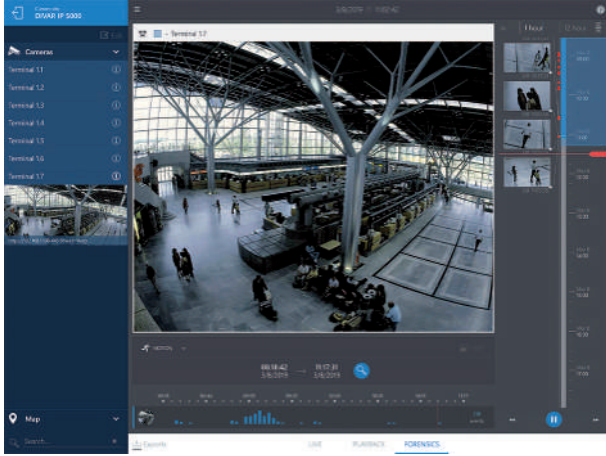

Adli

Adli görünüm, Bosch CCTV ürünlerine özgü son derece gelişmiş arama kolaylıkları için arama kriterleri tanımlamaya yardımcı olur. Kullanıcı bu panelde bir kapıya veya belirli bir alana giren insan sayısı gibi karmaşık aramalar tanımlayabilir. Video Security Client kullanıcının uzaktan arama özelliklerini kullanarak her zaman her yerden olayları aramasını sağlar.

İşlevler

Canlı görünüm

- Kamera bağlantısı, ön izleme görüntüsü ve hızlı kamera erişimi için filtre içeren kamera listesi (tüm IP kameralar)
- Kullanıcı tarafından belirtilen sık kullanılan görünümler listesi
- Durum içeren yeniden oynatma
- Yanıt verme, PTZ kontrolü ve anında kayıttan izleme özelliğine sahip canlı kamera görüntülerinin gösteren özelleştirilebilir ızgaralar
- **Canlı, Kayıttan İzleme, Adli** arasında geçiş sağlayan araç çubuğu
- Aşağıdakiler için dışa aktarma:
  - Anlık görüntülerin (JPEG) yerel sabit sürücüyü veya e-postaya
  - Kaydedilen videoların (MP4) yerel sabit sürücüyü (sadece Windows) veya FTP'ye
- Coğrafi haritalarda yapı kullanarak kameraları yönetme, görüntüleme ve aralarında gezinme
- Haritalarda coğrafi başvuru yapılan VCA takip verileri (varsa)
- Çapraz kodlayıcının (varsa) kolay seçimi

Kayıttan izleme görünümü

- Kamera bağlantısı, ön izleme görüntüsü ve hızlı kamera erişimi için filtre içeren kamera listesi (tüm IP kameralar)
- Kullanıcı tarafından belirtilen sık kullanılan görünümler listesi

- Kayıtlı videoları görüntüleyen özelleştirilebilir ızgaralar
- Takvim ve zaman aralığı arama işlevi ve dışa aktarma seçimiyle eş zamanlı olarak Windows'da 8 kamera veya Android ve iOS'ta 4 kameradan alınan her video için çalışma alanı ve tek zaman çizelgesine yönelik genel zaman çizelgesi
- Aşağıdakiler için dışa aktarma:
  - Anlık görüntülerin (JPEG) yerel sabit sürücüyü veya e-postaya
  - Videoların (MP4) yerel sabit sürücüyü (sadece Windows) veya FTP'ye
- Çapraz kodlayıcının (varsa) kolay seçimi

Adli görünüm

- Kamera bağlantısı, ön izleme görüntüsü ve hızlı kamera erişimi için filtre içeren kamera listesi (tüm IP kameralar)
- Belirli olaylar için uzaktan arama özellikleri: Zaman çizelgesinde veya takvim arama işlevinde **Her türlü hareket, Bir çizgiyi geçme Alandaki nesne** veya **Yüz algılama**
- Arama sonuçları için faaliyet grafiği

Düzenleyici bilgiler

Uyarı Feragatname

Bu yazılım, yazılım arızasının sağlık ve güvenlik riskine yol açabileceği herhangi bir sistem veya uygulamada kullanılmak üzere tasarlanmamıştır, amaçlanmamıştır veya buna yetkin değildir. Yazılımın ve belirtilen işlevlerinin, özellikle hassaslık, güvenlik ve emniyetle ilgili olarak, kullanım amacına uygun olduğunu doğrulamak kullanıcı sorumluluğundadır.

Birlikte verilen parçalar

Miktar	Bileşen
1	Ücretsiz Video Security Client uygulaması

Teknik özellikler