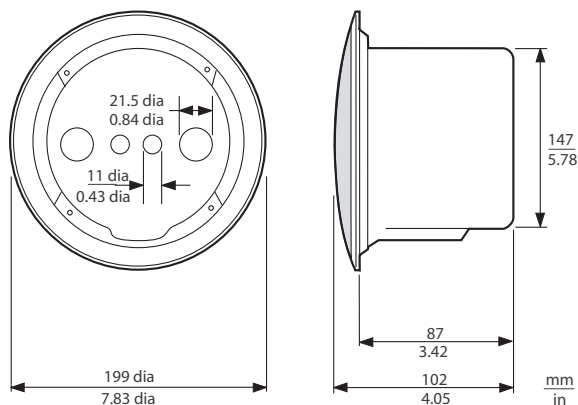

Afmetingen LHM 0606/xx + LBC 3080/01 Brandkap in mm

Technische specificaties

Elektrische specificaties

Maximaal vermogen	9 W
Nominaal vermogen	6 / 3 / 1,5 W
Geluidsdruk niveau bij 6 W / 1 W (1 kHz, 1 m)	94 dB / 86 dB (SPL)
Geluidsdruk niveau bij 6 W / 1 W (4 kHz, 1 m)	106 dB / 98 dB (SPL)
Effectief frequentiebereik (-10 dB)	80 Hz tot 18 kHz
Openingshoek bij 1 kHz/4 kHz (-6 dB)	175° / 55°
Nominale spanning	100 V

Nominale impedantie	1667 ohm
Aansluiting	Losse kabels

Mechanische specificaties

Diameter	199 mm
Maximale diepte	70,5 mm
Montage-uitsparing	165 + 5 mm
Luidsprekerdiameter	152,4 mm
Gewicht	620 g
Kleur	Wit (RAL 9010)

Omgevingseisen

Bedrijfstemperatuur	-25°C tot +55°C
Opslagtemperatuur	-40°C tot +70°C
Relatieve vochtigheidsgraad	< 95%

Bestelinformatie

LHM 0606/00 Plafondluidspreker

Plafondluidspreker 6 W, rond metalen rooster, aan plafond bevestigd met 3 (witte) schroeven (meegeleverd), wit RAL 9010.
Opdrachtnummer **LHM0606/00**

LHM 0606/10 Plafondluidspreker

Plafondluidspreker 6 W, rond metalen rooster, plafond met 2 veerklemmen, wit RAL 9010.
Opdrachtnummer **LHM0606/10**

Hardware-accessoires

LBC 1256/00 EVAC-aansluitingsadapter

Noodaansluitingsadapter, 3-polige schroefconnector keramische connector met een vooraf geïnstalleerde thermische zekering, bedoeld voor installatie in serie met de primaire 100 V-aansluiting van de luidspreker, set van 100 stuks.
Opdrachtnummer **LBC1256/00**

LBC 3080/01 Brandkap

Metalen brandkap voor plafondluidsprekers LBC 3087/41, LBC 3090/01, LBC 3090/31, LHM 0606/00, LHM 0606/10 en LHM 0626/00, EN54-24-gecertificeerd, vuurrood RAL 3000.
Opdrachtnummer **LBC 3080/01**

LBC 3080/x1 Brandkap

Metalen brandkap voor plafondluidsprekers LBC 3087/41, LBC 3090/01, LBC 3090/31, LHM 0606/00, LHM 0606/10 en LHM 0626/00, wit RAL 9010.
Opdrachtnummer **LBC3080/11**