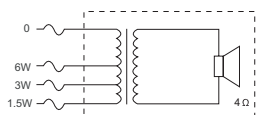

Afmetingen LHM 0606/00 in mm / inch

Afmetingen LHM 0606/10 in mm / inch

Schakelschema

Frequentiebereik

Polair diagram (gemeten met roze ruis)

Octaafbandgevoeligheid*

	Octaaf-geluidsdrkniv eau 1W/1m	Totaal octaaf-geluidsdrkniv eau 1W/1m	Totaal octaaf-geluidsdrkniv eau Pmax/1m
125 Hz	91,3	-	-
250 Hz	85,3	-	-
500 Hz	85,3	-	-
1000 Hz	85,7	-	-
2000 Hz	90,5	-	-
4000 Hz	98,2	-	-
8000 Hz	91,1	-	-
A-gewogen	-	90,4	97,1
Lin-gewogen	-	90,4	97,6

Nominale impedantie	1667 ohm
Aansluiting	Losse kabels

Mechanische specificaties

Diameter	199 mm
Maximale diepte	70,5 mm
Montage-uitsparing	165 + 5 mm
Luidsprekerdiameter	152,4 mm
Gewicht	620 g
Kleur	Wit (RAL 9010)