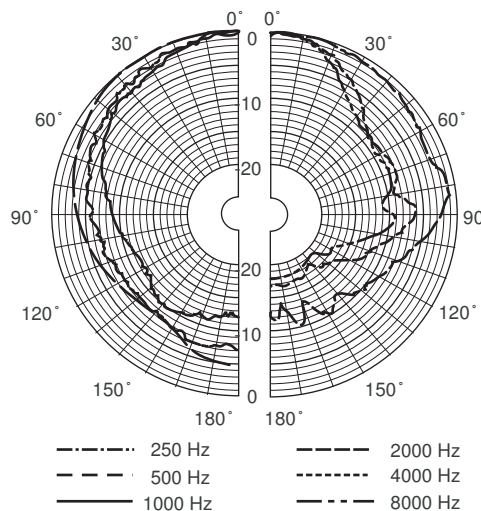

Afmetingen LHM 0606/00 in mm / inch

Afmetingen LHM 0606/10 in mm / inch

Schakelschema

Frequentiebereik

Polair diagram (gemeten met roze ruis)

Octaafbandgevoeligheid*

	Octaaf-geluidsdrkniv eau 1W/1m	Totaal octaaf-geluidsdrkniv eau 1W/1m	Totaal octaaf-geluidsdrkniv eau Pmax/1m
125 Hz	91,3	-	-
250 Hz	85,3	-	-
500 Hz	85,3	-	-
1000 Hz	85,7	-	-
2000 Hz	90,5	-	-
4000 Hz	98,2	-	-
8000 Hz	91,1	-	-
A-gewogen	-	90,4	97,1
Lin-gewogen	-	90,4	97,6

Openingshoeken octaafband

	Horizontaal	Verticaal
125 Hz	180	180
250 Hz	180	180
500 Hz	180	180

1000 Hz	180	180	
2000 Hz	122	122	
4000 Hz	51	51	
8000 Hz	42	42	

Akoestische karakteristieken gespecificeerd per octaaf
* (alle metingen worden uitgevoerd met een roze-
ruissignaal; de waarden zijn dB SPL-waarden).

Nominale impedantie	1667 ohm
Aansluiting	Losse kabels

Mechanische specificaties

Diameter	199 mm
Maximale diepte	70,5 mm
Montage-uitsparing	165 + 5 mm
Luidsprekerdiameter	152,4 mm
Gewicht	620 g
Kleur	Wit (RAL 9010)