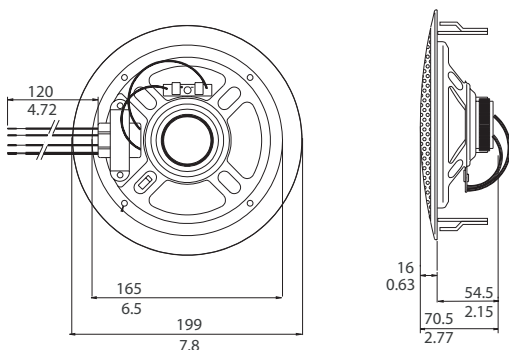

Veiligheid

conform EN 60065

Installatie/configuratie

Montage

De luidsprekereenheid kan snel en gemakkelijk in een opening in het plafond worden aangebracht. De uitvoering /00 wordt bevestigd met drie witte schroeven (meegeleverd). De uitvoering /10 wordt bevestigd met twee integrale veerbelaste

plafondklemmen. Bij de luidspreker is tevens een rond sjabloon bijgevoegd, voor het markeren van een gat met een diameter van 165 mm.

De bijbehorende transformator (primair) is voorzien van drie kabels, zodat er een keuze gemaakt kan worden uit nominaal vol vermogen, half vermogen of kwart vermogen.

Afmetingen LHM 0606/00 in mm / inch

Afmetingen LHM 0606/10 in mm / inch

Schakelschema

Frequentiebereik

Polair diagram (gemeten met roze ruis)

Octaafbandgevoeligheid*

	Octaaf-geluidsdrkniv eau 1W/1m	Totaal octaaf-geluidsdrkniv eau 1W/1m	Totaal octaaf-geluidsdrkniv eau Pmax/1m
125 Hz	91,3	-	-
250 Hz	85,3	-	-
500 Hz	85,3	-	-
1000 Hz	85,7	-	-
2000 Hz	90,5	-	-
4000 Hz	98,2	-	-
8000 Hz	91,1	-	-
A-gewogen	-	90,4	97,1
Lin-gewogen	-	90,4	97,6

Nominale impedantie	1667 ohm
Aansluiting	Losse kabels

Mechanische specificaties

Diameter	199 mm
Maximale diepte	70,5 mm
Montage-uitsparing	165 + 5 mm
Luidsprekerdiameter	152,4 mm
Gewicht	620 g
Kleur	Wit (RAL 9010)