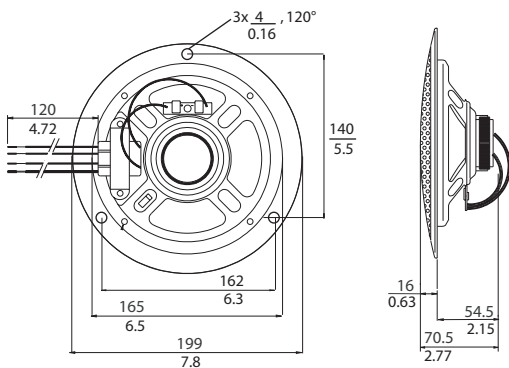

plafondklemmen. Bij de luidspreker is tevens een rond sjabloon bijgevoegd, voor het markeren van een gat met een diameter van 165 mm.

De bijbehorende transformator (primair) is voorzien van drie kabels, zodat er een keuze gemaakt kan worden uit nominaal vol vermogen, half vermogen of kwart vermogen.

Brandkap

Bij brand kunnen zich door de opening in het plafond, waarin de luidsprekers zijn ingebouwd, vlammen en rook in het gebouw verspreiden. Om te verhinderen dat vlammen via de luidspreker de opening in het plafond binnendringen, kan de plafondluidspreker worden uitgerust met een beschermende stalen brandkap (LBC 3080/01). Deze optionele brandkap wordt aan de luidspreker bevestigd met vier parkerschroeven, die standaard zijn meegeleverd. Er zijn vier uitsparingen; twee (2) voor de rubberen kabeldoorvoeren (meegeleverd) en twee (2) voor de kabelafdichtingen. (PG13).

Afmetingen LHM 0606/00 in mm / inch