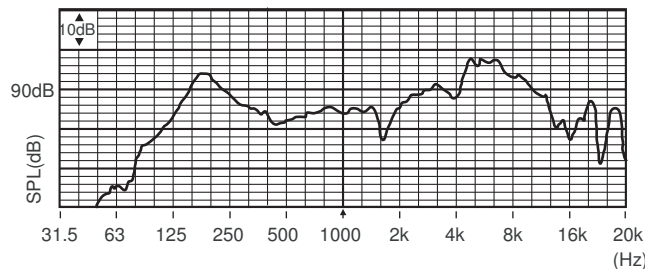

Afmetingen LHM 0606/00 in mm / inch

Afmetingen LHM 0606/10 in mm / inch

Schakelschema

Frequentiebereik

Polair diagram (gemeten met roze ruis)

Octaafbandgevoeligheid*

	Octaaf-geluidsdrkniv eau 1W/1m	Totaal octaaf-geluidsdrkniv eau 1W/1m	Totaal octaaf-geluidsdrkniv eau Pmax/1m
125 Hz	91,3	-	-
250 Hz	85,3	-	-
500 Hz	85,3	-	-
1000 Hz	85,7	-	-
2000 Hz	90,5	-	-
4000 Hz	98,2	-	-
8000 Hz	91,1	-	-
A-gewogen	-	90,4	97,1
Lin-gewogen	-	90,4	97,6

Openingshoeken octaafband

	Horizontaal	Verticaal
125 Hz	180	180
250 Hz	180	180
500 Hz	180	180

1000 Hz	180	180	
2000 Hz	122	122	
4000 Hz	51	51	
8000 Hz	42	42	

Akoestische karakteristieken gespecificeerd per octaaf
* (alle metingen worden uitgevoerd met een roze-
ruissignaal; de waarden zijn dB SPL-waarden).

Nominale impedantie	1667 ohm
Aansluiting	Losse kabels

Mechanische specificaties

Diameter	199 mm
Maximale diepte	70,5 mm
Montage-uitsparing	165 + 5 mm
Luidsprekerdiameter	152,4 mm
Gewicht	620 g
Kleur	Wit (RAL 9010)