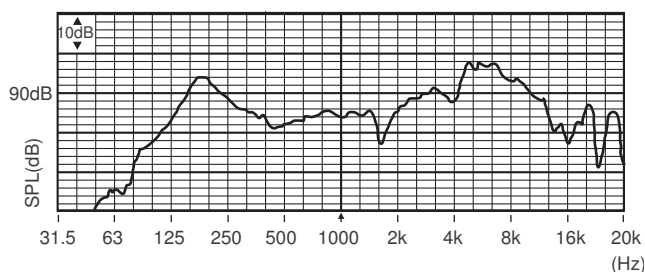

Kmitočtová charakteristika