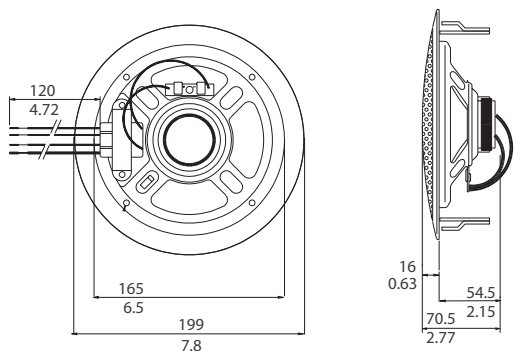

Rozměry reproduktoru LHM 0606/10 v mm / palcích