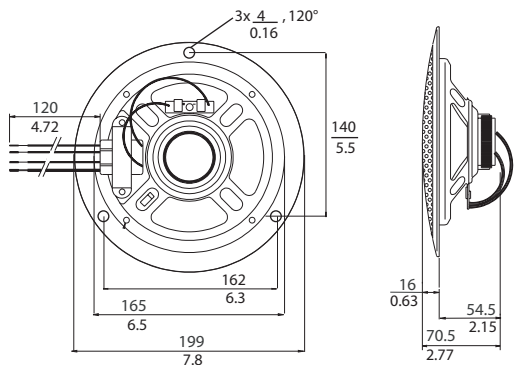

Ohnivzdorný kryt

Při požáru může dutina ve stropu, v níž jsou instalovány reproduktory, umožnit šíření plamenů budovou. Chcete-li zabránit vniknutí ohně do stropní dutiny přes reproduktor, lze stropní reproduktor opatřit ochranným ocelovým ohnivzdorným krytem (LBC 3080/01). Tento volitelný ohnivzdorný kryt se připevňuje na sestavu reproduktoru pomocí čtyř standardně dodávaných samořezných šroubů. Obsahuje čtyři vylamovací otvory, dva pro pryžové izolační průchodky (součást dodávky) a dva pro kabelové vývodky (PG13).

Rozměry reproduktoru LHM 0606/00 v mm / palcích