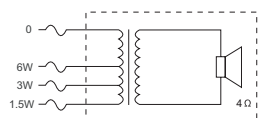

Rozměry reproduktoru LHM 0606/00 v mm / palcích

Rozměry reproduktoru LHM 0606/10 v mm / palcích

Schéma zapojení

Kmitočtová charakteristika

Polární diagram (měřeno s růžovým šumem)

Citlivost oktávového kmitočtového pásma\*

	SPL oktávového pásma 1 W/1 m	Celková SPL oktávového pásma 1 W/1 m	Celková SPL oktávového pásma Pmax/1 m
125 Hz	91,3	-	-
250 Hz	85,3	-	-
500 Hz	85,3	-	-
1 000 Hz	85,7	-	-
2 000 Hz	90,5	-	-
4 000 Hz	98,2	-	-
8 000 Hz	91,1	-	-
Váhový filtr A	-	90,4	97,1
Váhový filtr Lin	-	90,4	97,6