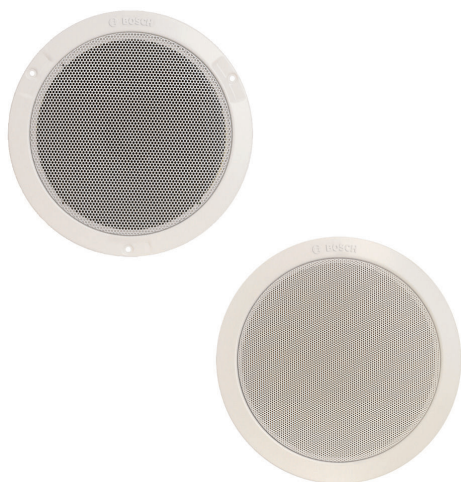

# LHM 0606/xx Stropní reproduktor

www.boschsecurity.cz

**BOSCH**

Stvořeno pro život

- ▶ Vhodný pro reprodukci řeči a hudby
- ▶ Zápustná montáž do dutin ve stropu
- ▶ Snadná instalace
- ▶ Jednoduché nastavení výkonu
- ▶ Nenápadný prakticky ve všech interiérech

LHM 0606/xx je univerzální 6W cenově přístupný stropní reproduktor. Verze /00 je ke stropu připevněna pomocí šroubů, verze /10 pomocí příchytěk. K dispozici je volitelný ohnivzdorný kryt LBC 3080/01.

Sestava reproduktoru se skládá z jednodílného 6W dvoucívkového reproduktoru a rámu, na nějž je zezadu připevněn 100V přížpůsobovací transformátor. Integrovanou částí přední strany je kruhová kovová mřížka. Vzhled a neutrální bílá barva byly zvoleny tak, aby byly nenápadné prakticky ve všech interiérech.