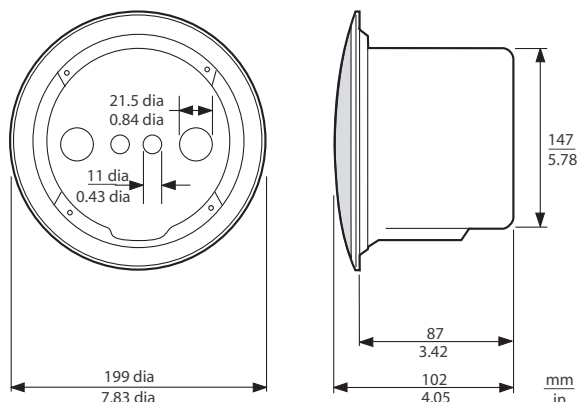

\* (veškerá měření jsou provedena s růžovým šumem, hodnoty jsou uvedeny v jednotkách dB SPL)

LBC 3080/01 Ohnivzdorný kryt (volitelný)

Rozměry sestavy reproduktoru LHM 0606/xx a ohnivzdorného krytu LBC 3080/01 v mm

#### Mechanické hodnoty

Průměr	199 mm
Maximální hloubka	70,5 mm
Montážní otvor	165 + 5 mm
Průměr reproduktoru	152,4 mm

Hmotnost	620 g
Barva	Bílá (RAL 9010)