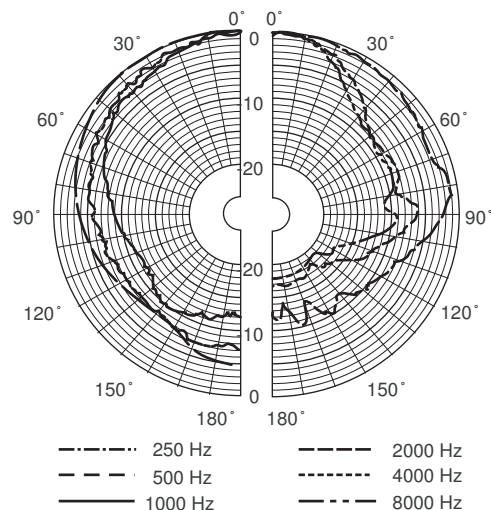

Rozměry reproduktoru LHM 0606/00 v mm / palcích

Rozměry reproduktoru LHM 0606/10 v mm / palcích

Schéma zapojení

Kmitočtová charakteristika

Polární diagram (měřeno s růžovým šumem)

Citlivost oktávového kmitočtového pásma\*

	SPL oktávového pásma 1 W/1 m	Celková SPL oktávového pásma 1 W/1 m	Celková SPL oktávového pásma Pmax/1 m
125 Hz	91,3	-	-
250 Hz	85,3	-	-
500 Hz	85,3	-	-
1 000 Hz	85,7	-	-
2 000 Hz	90,5	-	-
4 000 Hz	98,2	-	-
8 000 Hz	91,1	-	-
Váhový filtr A	-	90,4	97,1
Váhový filtr Lin	-	90,4	97,6