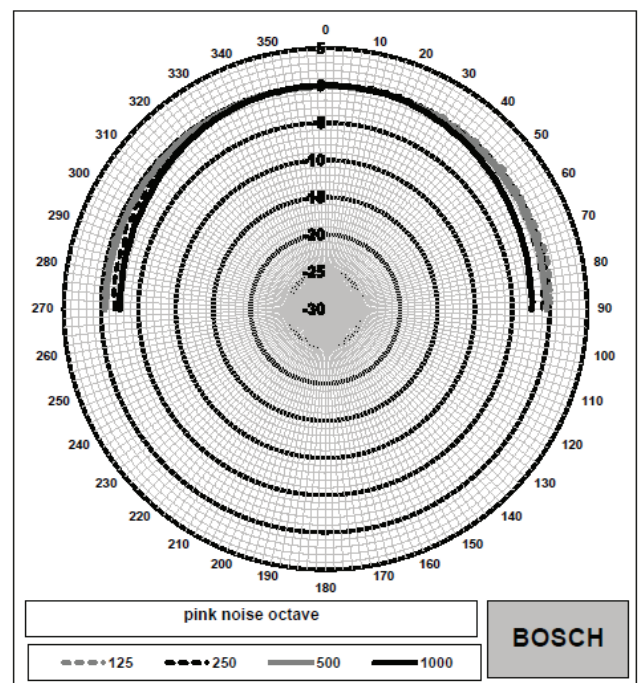

Afb. 5: Polair diagram (laag frequentiegedeelte)