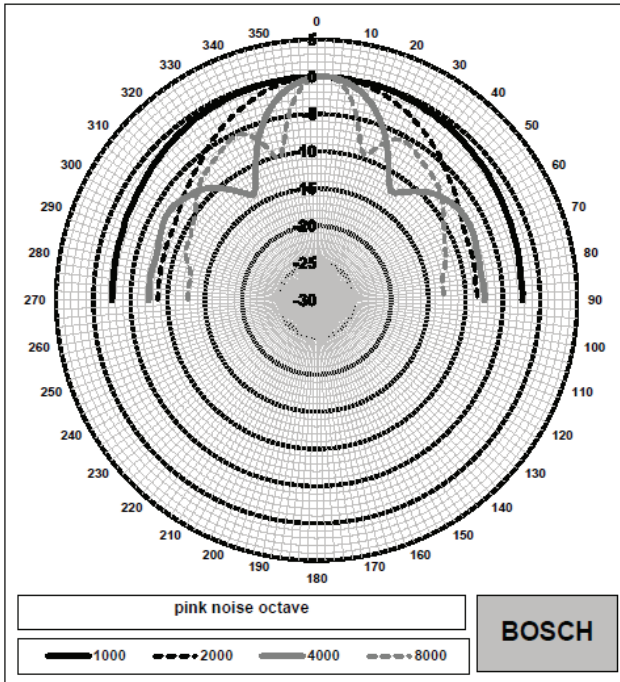

Afb. 6: Polair diagram (hoog frequentiegedeelte)

Mechanische specificaties

Afmetingen (Ø x D) (mm)	220 mm x 95 mm
Afmetingen (Ø x D) (in)	8.66 in x 3.74 in
Gewicht (kg)	1.78 kg
Gewicht (lb)	3.92 lb
Toegestane plafonddikte	9 mm - 25 mm
Montage-uitsparing	207 mm
Kleurcode (Plafondluidspreker)	RAL 9003 Signaalwit
Kleur in RAL (brandkap)	RAL 3000 Vuurrood

Omgevingseisen

Bedrijfstemperatuur (°C)	-10°C – 55°C
Bedrijfstemperatuur (°F)	14°F – 131°F
Opslagtemperatuur (°C)	-40°C – 70°C
Opslagtemperatuur (°F)	-40°F – 158°F

Vertegenwoordigd door:

Europe, Middle East, Africa:
Bosch Security Systems B.V.
P.O. Box 80002
5600 JB Eindhoven, The Netherlands
Phone: + 31 40 2577 284
www.boschsecurity.com/xc/en/contact/
www.boschsecurity.com

Germany:
Bosch Sicherheitssysteme GmbH
Robert-Bosch-Ring 5
85630 Grasbrunn
Tel.: +49 (0)89 6290 0
Fax: +49 (0)89 6290 1020
de.securitysystems@bosch.com
www.boschsecurity.com

Transporttemperatuur (°C)	-40°C – 70°C
Transporttemperatuur (°F)	-40°F – 158°F
Relatieve luchtvochtigheid in bedrijf, niet-condenserend (%)	0% – 95%

  1438
Bosch Security Systems BV Torenallee 49, 5617 BA Eindhoven, the Netherlands 18 1438-CPR-0580
EN 54-24:2008   Loudspeaker for voice alarm systems for fire detection and fire alarm systems for buildings   A/B Ceiling Loudspeaker 6 W, with fire-dome LC7-UM06E3-AB Type A DoP: DECL DoP EUR EN54-24 LC7-UM06E3-AB

Bestelinformatie

LC7-UM06E3-AB A/B plafondluidspreker 6W

A/B plafondluidspreker met twee onafhankelijke luidsprekersystemen en metalen brandkap
Bestelnummer **LC7-UM06E3-AB** Itemsleutel **5800** Vepos **3570**
| F.01U.326.610