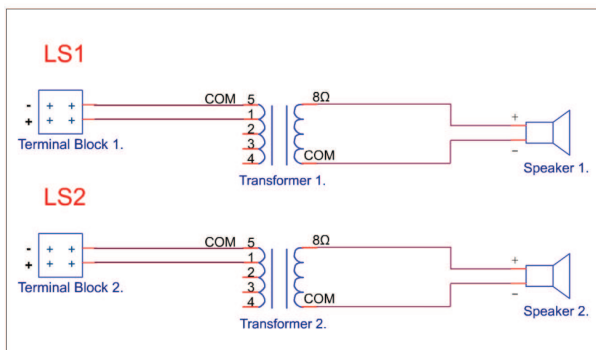

### Opmerkingen over installatie/configuratie

De luidsprekereenheid kan snel in een opening in het plafond worden aangebracht. Een aparte bevestigingsring, die wordt geborgd door drie integrale verende borgklemmen (voor plafonds met een dikte van 9 tot 25 mm), houdt de eenheid op haar plaats. De metalen brandkap wordt met drie bladveren in de montagering vastgeklit voordat de luidspreker wordt bevestigd, en vastgehouden met een bajonetsluiting. Voor extra installatiegemak dient het veiligheidssnoer dat uit de brandkap komt en waaraan de installateur tijdelijk de luidspreker kan hangen tijdens de installatie. Dit snoer zorgt tevens voor veiligheid na de installatie. De brandkap heeft twee kabelingangen aan de bovenkant, die zijn afgedekt met rubberen kabeldoorvoeren (meegeleverd).

Afb. 1: Achteraanzicht

Afb. 2: Afmetingen

POS	Power : 100V	
	LS1	LS2
1	6W	6W
2	3W	3W
3	1.5W	1.5W
4	0.75W	0.75W

Afb. 3: Schakelschema

**Meegeleverde onderdelen**

Aantal	Component
1	A/B plafondluidspreker
1	Metalen brandkap
1	Installatie-instructies
1	Plafondsjabloon voor montage

Connector	2 x 2-polige ABS-schroefklem
Acceptabele draaddikte	0.5 - 4 mm <sup>2</sup>

\* Technische gegevens conform IEC 60268-5

**Opmerking:**

- De specificatiegegevens worden gemeten in een echo-loze kamer, gemonteerd in een IEC-klankbord.
- Het referentievlak is het oppervlak van het rooster en staat haaks op de referentie-as.
- De referentie-as bevindt zich in het midden van het rooster aan het oppervlak van de voorzijde.
- Het horizontale vlak bevat de referentie-as en staat loodrecht op het referentievlak.