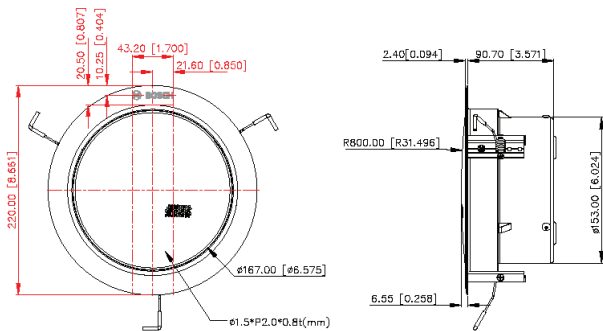

Afb. 1: Achteraanzicht

Afb. 2: Afmetingen