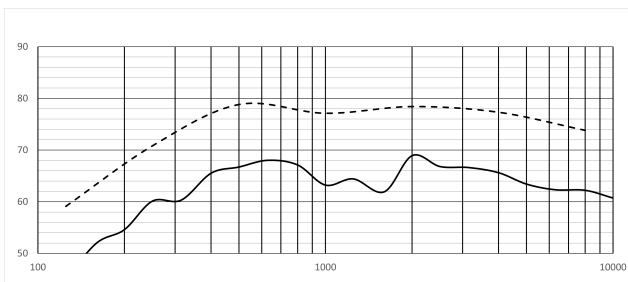

Aantal	Component
2	Toegangsbeperkingspluggen

**Technische specificaties**

**Elektrische specificaties\***

Maximaal vermogen (W)	2 x 9 W
Nominaal vermogen (W)	2 x 6 W
Transformator tappen 100 V-lijn (W)	6 W; 0.75 W; 1.5 W; 3 W
Gevoeligheid (1 W, 1 m, 1 kHz octaaf) (dB)	87 dB
Gevoeligheid (1 x 1 W, 1 m, 100 Hz - 10 kHz) (dB) acc. EN 54-24	78 dB
Gevoeligheid (2 x 0,5 W, 1 m, 100 Hz - 10 kHz) (dB) acc. EN 54-24	75 dB
Geluidsdruk niveau (nominaal vermogen, 1 m, 1 kHz octaaf) (dB)	94 dB
Geluidsdruk niveau (1 x 6 W, 4 m, 100 Hz - 10 kHz) (dB) acc. EN54-24	84 dB
Geluidsdruk niveau (2 x 6 W, 4 m, 100 Hz - 10 kHz) (dB) acc. EN54-24	88 dB
Frequentiebereik (-10 dB) (Hz)	270 Hz – 20,000 Hz
Octaafband dekkingshoek (1 x 6 W)	
Dekkingshoek HxV (-6 dB, 500 Hz) (°)	180° x 180°
Dekkingshoek HxV (-6 dB, 1 kHz) (°)	180° x 180°
Dekkingshoek HxV (-6 dB, 2 kHz) (°)	170° x 180°
Dekkingshoek HxV (-6 dB, 4 kHz) (°)	170° x 170°
Octaafband dekkingshoek (2 x 6 W)	
Dekkingshoek HxV (-6 dB, 500 Hz) (°)	180° x 180°
Dekkingshoek HxV (-6 dB, 1 kHz) (°)	180° x 180°
Dekkingshoek HxV (-6 dB, 2 kHz) (°)	170° x 100°
Dekkingshoek HxV (-6 dB, 4 kHz) (°)	170° x 50°
Nominale impedantie 100 V-lijn (Ω)	13,333 Ω bij 0,75 W
	6667 Ω bij 1,5 W
	3333 Ω bij 3 W
	1667 Ω bij 6 W

Connector	2 x 2-polige ABS-schroefklem
Acceptabele draaddikte	0.5 - 4 mm <sup>2</sup>

\* Technische gegevens conform IEC 60268-5

**Opmerking:**

- De specificatiegegevens worden gemeten in een echo-loze kamer, gemonteerd in een IEC-klankbord.
- Het referentievlak is het oppervlak van het rooster en staat haaks op de referentie-as.
- De referentie-as bevindt zich in het midden van het rooster aan het oppervlak van de voorzijde.
- Het horizontale vlak bevat de referentie-as en staat loodrecht op het referentievlak.