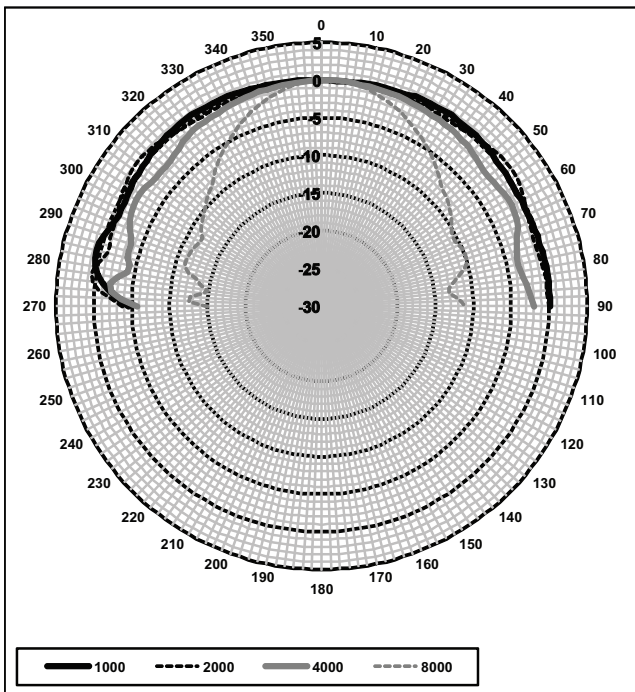

Размеры LC5-WC06E4 и LC5-CBB

Принципиальные схемы 8 Ом и соединение 6 Вт

Частотная характеристика

Горизонтальная/вертикальная полярная диаграмма (низкая частота). Нормализовано на оси 0°.

Горизонтальная/вертикальная полярная диаграмма (высокая частота). Нормализовано на оси 0°.