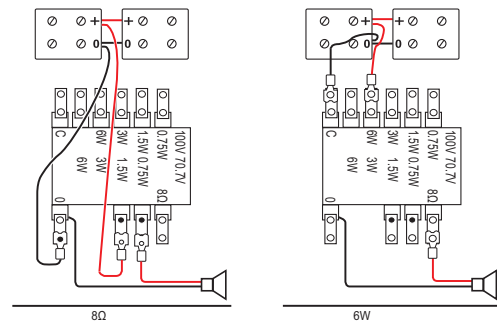

Установка громкоговорителя в отверстие в потолке производится без инструментов.

Громкоговоритель имеет встроенную защиту, обеспечивающую сохранность цепи, к которой он подключен, даже в случае возникновения повреждений громкоговорителя при пожаре. Это позволяет сохранить целостность системы и работоспособность других громкоговорителей, которые могут использоваться для информирования людей о ситуации.

Громкоговоритель имеет керамические зажимные клеммные колодки, термальный предохранитель, а также проводку, устойчивую к воздействию высоких температур.

Подключение осуществляется через две 2-контактные вставные клеммные колодки на задней панели громкоговорителя, при помощи которой каждый входящий и выходящий проводник с одним и тем же потенциалом можно подключить к отдельной клемме.

Функция ответвления мощности для 70 В и 100 В позволяет выбрать всю мощность, половину, четверть или восьмую часть мощности, а также 8 Ом.

Дополнительный задний короб (LC5-CBB) защищает заднюю часть громкоговорителя от воды и пыли, падающих предметов и грызунов, а также препятствует проникновению звука через полости потолка в соседние области. Задний короб, который крепится к громкоговорителю посредством защелкивающегося механизма, сверху оснащен выбивными отверстиями для двух резиновых втулок (11 мм), стандартная комплектация.

Размеры LC5-WC06E4 и LC5-CBB

Принципиальные схемы 8 Ом и соединение 6 Вт

Частотная характеристика

Горизонтальная/вертикальная полярная диаграмма (низкая частота). Нормализовано на оси 0°.

Горизонтальная/вертикальная полярная диаграмма (высокая частота). Нормализовано на оси 0°.