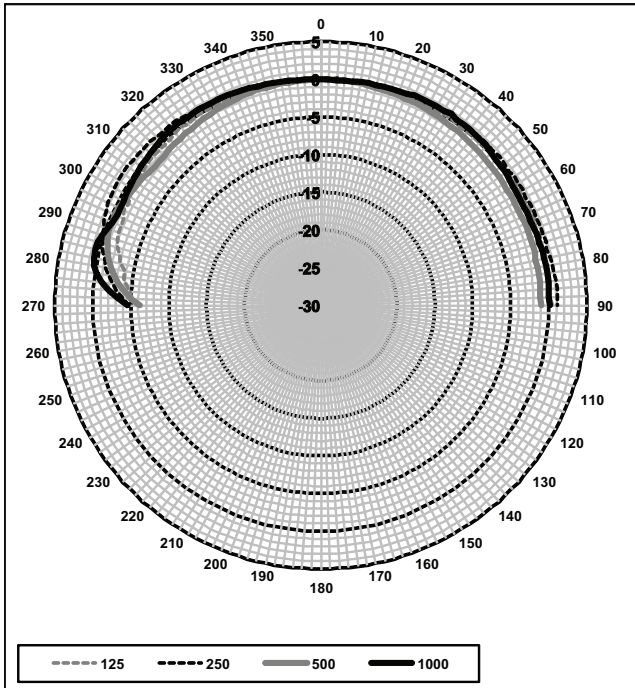

Размеры LC5-WC06E4 и LC5-CBB

Принципиальные схемы 8 Ом и соединение 6 Вт

Частотная характеристика

Горизонтальная/вертикальная полярная диаграмма (низкая частота). Нормализовано на оси 0°.

Горизонтальная/вертикальная полярная диаграмма (высокая частота). Нормализовано на оси 0°.