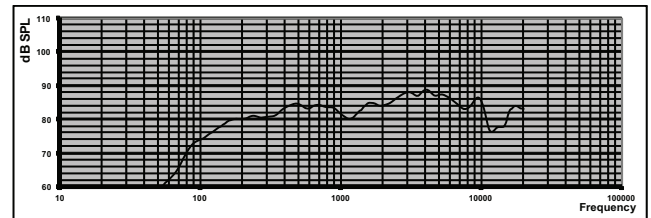

Размеры LC5-WC06E4 и LC5-CBB

Принципиальные схемы 8 Ом и соединение 6 Вт

Частотная характеристика

Горизонтальная/вертикальная полярная диаграмма (низкая частота). Нормализовано на оси 0°.

Горизонтальная/вертикальная полярная диаграмма (высокая частота). Нормализовано на оси 0°.