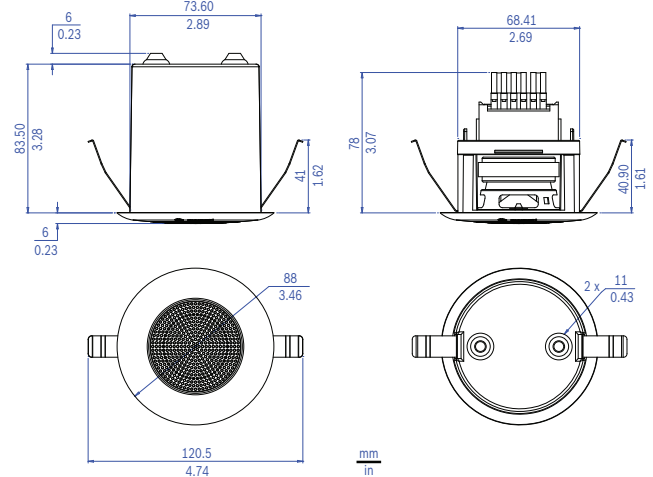

Установка громкоговорителя в отверстие в потолке производится без инструментов.

Громкоговоритель имеет встроенную защиту, обеспечивающую сохранность цепи, к которой он подключен, даже в случае возникновения повреждений громкоговорителя при пожаре. Это позволяет сохранить целостность системы и работоспособность других громкоговорителей, которые могут использоваться для информирования людей о ситуации.

Громкоговоритель имеет керамические зажимные клеммные колодки, термальный предохранитель, а также проводку, устойчивую к воздействию высоких температур.

Подключение осуществляется через две 2-контактные вставные клеммные колодки на задней панели громкоговорителя, при помощи которой каждый входящий и выходящий проводник с одним и тем же потенциалом можно подключить к отдельной клемме.

Функция ответвления мощности для 70 В и 100 В позволяет выбрать всю мощность, половину, четверть или восьмую часть мощности, а также 8 Ом.

Дополнительный задний короб (LC5-CBB) защищает заднюю часть громкоговорителя от воды и пыли, падающих предметов и грызунов, а также препятствует проникновению звука через полости потолка в соседние области. Задний короб, который крепится к громкоговорителю посредством защелкивающегося механизма, сверху оснащен выбивными отверстиями для двух резиновых втулок (11 мм), стандартная комплектация.

Размеры LC5-WC06E4 и LC5-CBB