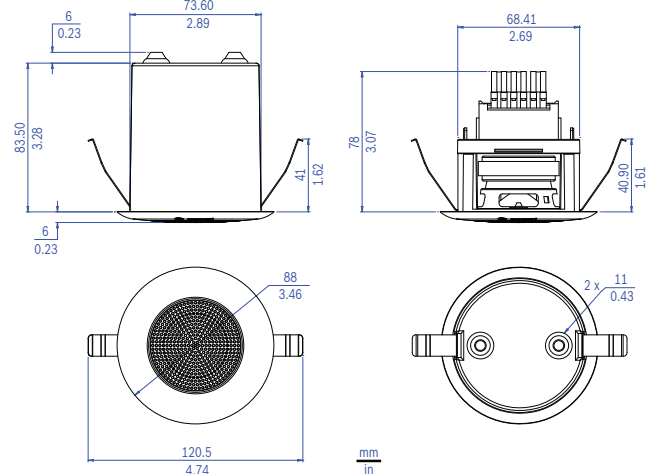

Το μεγάφωνο διαθέτει ενσωματωμένη προστασία, ώστε να διασφαλίζεται ότι, σε περίπτωση πυρκαγιάς, οποιαδήποτε φθορά του μεγαφώνου δεν καταλήγει σε αστοχία του συστήματος με το οποίο είναι συνδεδεμένο το μεγάφωνο. Με τον τρόπο αυτό διατηρείται η ακεραιότητα του συστήματος, διασφαλίζοντας ότι τα υπόλοιπα μεγάφωνα στους άλλους χώρους εξακολουθούν να μπορούν να χρησιμοποιηθούν, για να πληροφορήσουν τον κόσμο για την κατάσταση. Το μεγάφωνο έχει κεραμικές βιδωτές κλεμοσειρές ακροδεκτών, θερμική ασφάλεια και καλωδίωση υψηλής θερμοκρασίας με αντοχή στη θερμότητα.

Οι συνδέσεις πραγματοποιούνται με βιδωτές κλεμοσειρές ακροδεκτών 2 δρόμων στην πίσω πλευρά του μεγαφώνου, όπου κάθε εισερχόμενος και εξερχόμενος αγωγός του ίδιου δυναμικού μπορεί να συνδεθεί σε ξεχωριστό ακροδέκτη.

Η διαβάθμιση ισχύος τόσο στα 70 V όσο και στα 100 V καθιστά δυνατή την επιλογή μεταξύ των εξής: ακτινοβολία πλήρους ισχύος, μισής ισχύος, ενός τετάρτου ή ενός όγδοου ισχύος και 8 Ohm.

Το προαιρετικό πίσω κιβώτιο (LC5-CBB) προστατεύει το πίσω μέρος του μεγαφώνου από το νερό και τη σκόνη, την πτώση αντικειμένων και τα τρωκτικά και εμποδίζει τη διέλευση του ήχου μέσω της κοιλότητας οροφής στις γειτονικές περιοχές. Το πίσω κιβώτιο είναι συναρμολογημένο με το μεγάφωνο μέσω μιας κουμπωτής κατασκευής και διαθέτει εγκοπές για δύο ελαστικούς δακτυλίους καλωδίου (11 mm/0,43"), που παρέχονται στον τυπικό εξοπλισμό.

Διαστάσεις LC5-WC06E4 και LC5-CBB