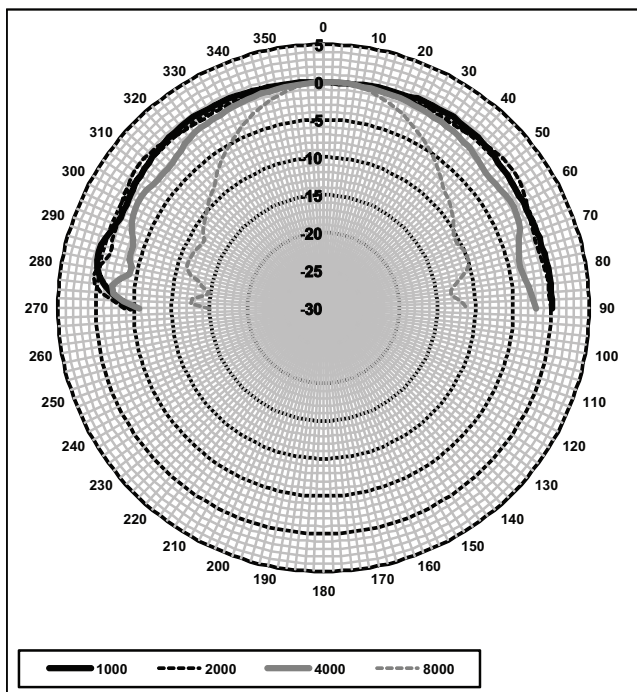

Διαστάσεις LC5-WC06E4 και LC5-CBB

Διαγράμματα κυκλώματος σύνδεσης 8 Ohm και 6 W

Απόκριση συχνότητας

Οριζόντιο/κατακόρυφο πολικό διάγραμμα (χαμηλή συχνότητα). Κανονικοποίηση σε άξονα 0 μοιρών.

Οριζόντιο/κατακόρυφο πολικό διάγραμμα (υψηλή συχνότητα). Κανονικοποίηση σε άξονα 0 μοιρών.

Ευαισθησία ζώνης οκτάβας *

Στάθμη πίεσης ήχου (SPL) οκτάβας 1W/1m	Συνολική στάθμη πίεσης ήχου (SPL) οκτάβας 1W/1m	Συνολική στάθμη πίεσης ήχου (SPL) οκτάβας Pmax/1m

125 Hz	77,3	-	-
250 Hz	80,8	-	-
500 Hz	83,6	-	-
1000 Hz	82,1	-	-
2000 Hz	84,8		
4000 Hz	87,3	-	-
8000 Hz	84,4	-	-
Σε κλίμακα A	-	82,0	88,6
Σε κλίμακα Lin	-	82,5	89,4