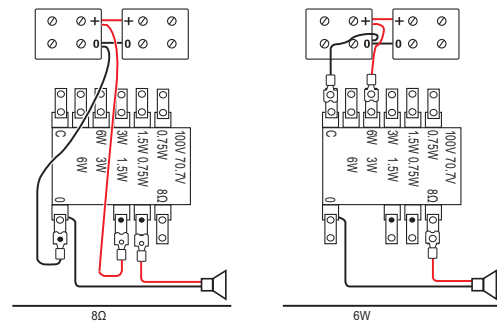

Διαγράμματα κυκλώματος σύνδεσης 8 Ohm και 6 W