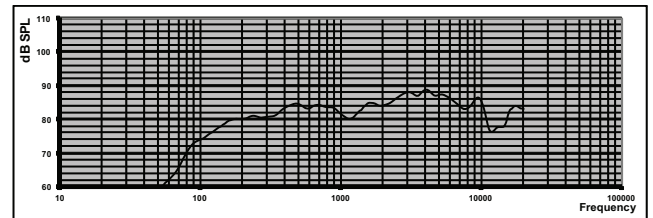

Απόκριση συχνότητας