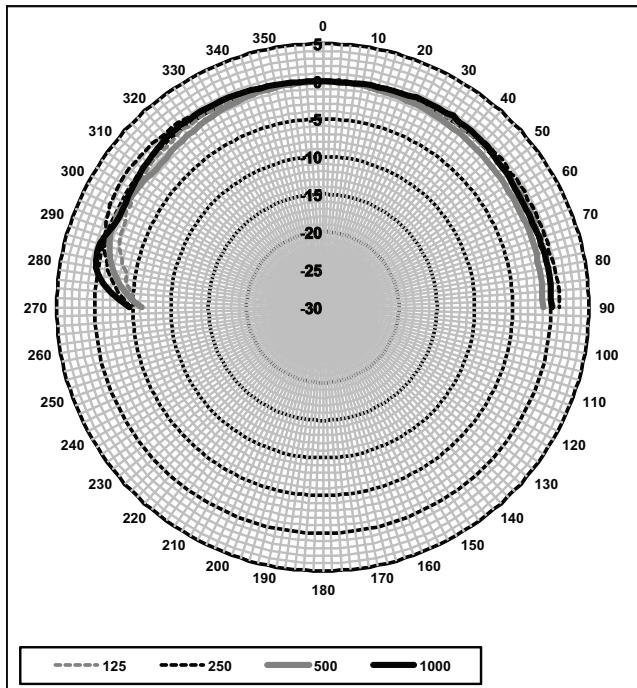

Διαστάσεις LC5-WC06E4 και LC5-CBB

Διαγράμματα κυκλώματος σύνδεσης 8 Ohm και 6 W

Απόκριση συχνότητας

Οριζόντιο/κατακόρυφο πολικό διάγραμμα (χαμηλή συχνότητα). Κανονικοποίηση σε άξονα 0 μοιρών.

Οριζόντιο/κατακόρυφο πολικό διάγραμμα (υψηλή συχνότητα). Κανονικοποίηση σε άξονα 0 μοιρών.