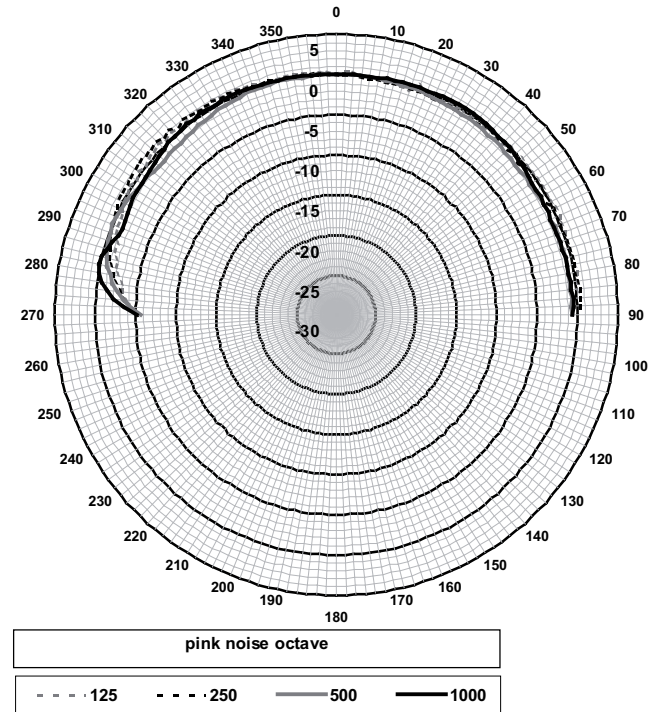

LC3-UC06 수평/수직 폴라 다이어그램 (저주파수). 0° 축에서 정규화

pink noise octave  
 — 1000    - - - 2000    — 4000    - - - 8000

LC3-UC06 수평/수직 플라 다이어그램(저주파수). 0° 축에서 정규화

옥타브 대역 감도 LC3-UC06 \*

	옥타브 SPL 1W/1m	총 옥타브 SPL 1W/1m	총 옥타브 SPL Pmax/1m
125Hz	90.7	-	-
250Hz	89.7	-	-
500Hz	86.3	-	-
1000Hz	85.9	-	-
2000Hz	91.4	-	-
4000Hz	94.5	-	-
8000Hz	93.4	-	-
A-가중	-	89.1	95.9
Lin-가중	-	89.7	96.7