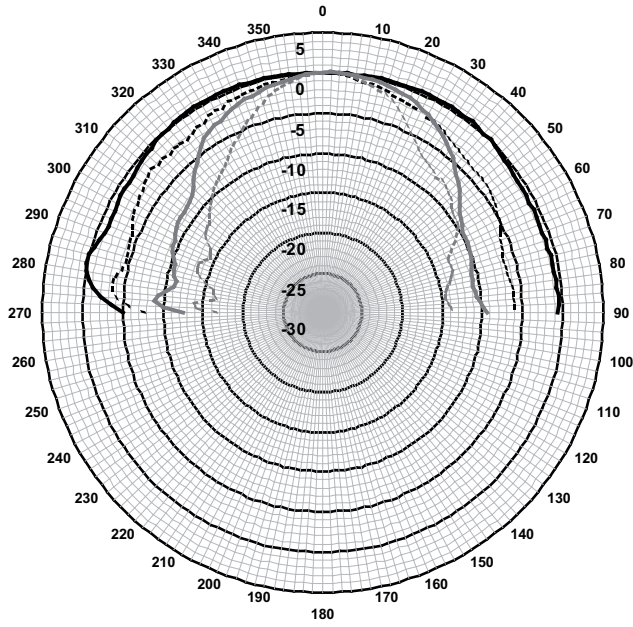

LC3-UC06 수평/수직 폴라 다이어그램 (저주파수). 0° 축에서 정규화

pink noise octave  
 — 1000    - - - 2000    — 4000    - - - 8000

LC3-UC06 수평/수직 플라 다이어그램(저주파수). 0° 축에서 정규화

옥타브 대역 감도 LC3-UC06 \*

	옥타브 SPL 1W/1m	총 옥타브 SPL 1W/1m	총 옥타브 SPL Pmax/1m
125Hz	90.7	-	-
250Hz	89.7	-	-
500Hz	86.3	-	-
1000Hz	85.9	-	-
2000Hz	91.4	-	-
4000Hz	94.5	-	-
8000Hz	93.4	-	-
A-가중	-	89.1	95.9
Lin-가중	-	89.7	96.7