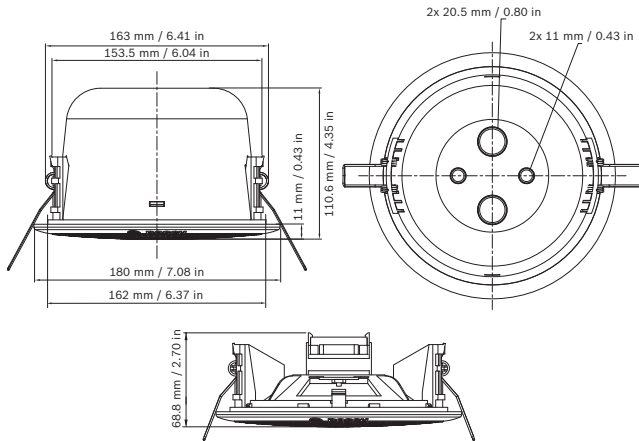

2 | LC3 천장형 라우드스피커 제품군

후면 장착함은 2 개의 패킹(11mm)용 및 2 개의 케이블 글랜드(20.5mm)용 녹아웃 홀을 갖추고 있으며 스냅 잠금식으로 라우드스피커에 장착할 수 있습니다.

기계적 다이어그램 LC3-UC06 및 LC3-CBB