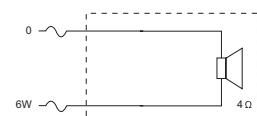

## 2 | LC3 천장형 라우드스피커 제품군

후면 장착함은 2 개의 패킹(11mm)용 및 2 개의 케이블 글랜드(20.5mm)용 녹아웃 홀을 갖추고 있으며 스냅 잠금식으로 라우드스피커에 장착할 수 있습니다.

기계적 다이어그램 LC3-UC06 및 LC3-CBB

LC3-UC06 및 LC3-CBB

LC3-CBB

회로도 LC3-UC06

회로도 LC3-UC06-LZ

주파수 응답 LC3-UC06