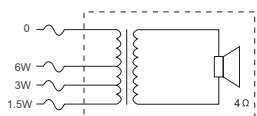

## 2 | LC3 천장형 라우드스피커 제품군

후면 장착함은 2 개의 패킹(11mm)용 및 2 개의 케이블 글랜드(20.5mm)용 녹아웃 홀을 갖추고 있으며 스냅 잠금식으로 라우드스피커에 장착할 수 있습니다.

기계적 다이어그램 LC3-UC06 및 LC3-CBB

LC3-UC06 및 LC3-CBB

LC3-CBB

회로도 LC3-UC06

회로도 LC3-UC06-LZ

주파수 응답 LC3-UC06

LC3-UC06 수평/수직 폴라 다이어그램 (저주파수). 0° 축에서 정규화

pink noise octave  
 — 1000    - - - 2000    — 4000    - - - 8000

LC3-UC06 수평/수직 플라 다이어그램(저주파수). 0° 축에서 정규화

옥타브 대역 감도 LC3-UC06 \*

	옥타브 SPL 1W/1m	총 옥타브 SPL 1W/1m	총 옥타브 SPL Pmax/1m
125Hz	90.7	-	-
250Hz	89.7	-	-
500Hz	86.3	-	-
1000Hz	85.9	-	-
2000Hz	91.4	-	-
4000Hz	94.5	-	-
8000Hz	93.4	-	-
A-가중	-	89.1	95.9
Lin-가중	-	89.7	96.7