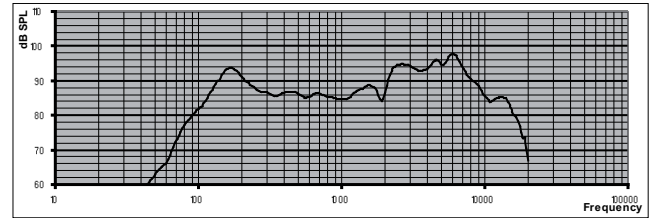

주파수 응답 LC3-UC06