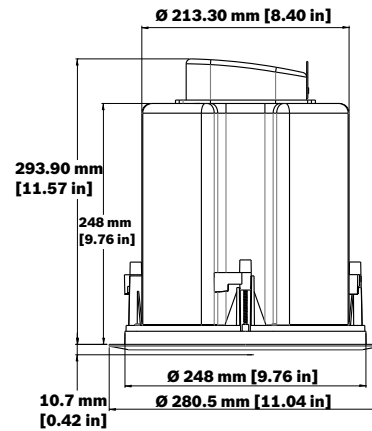

Aansluitingen:	Verwijderbare 4-pens vergrendeling (Phoenix) max. kabeldikte 2,5 mm (12 AWG)
Behuizing:	ABS-kunststof (UL94V-0) klankbord, stalen achterkant
Kleur:	Wit
Rooster:	Stalen rooster met stof in dezelfde kleur
Afmetingen (hoogte x diameter):	294 mm x 280 mm
Grootte van uitsparing:	248 mm
Nettogewicht:	7,33 kg
Transportgewicht (per paar):	17,51 kg
Ondersteuningshardware:	C-ring, tegelbruggen, weerbestendige afsluitkap
Goedkeuringen:	UL1480, 2043; CE, EN54-24:2008

**Aanwijzing**

De specificatiegegevens zijn gemeten in een echo-loze kamer conform EN 54-24.

Referentie-as: de as bevindt zich in het midden van het rooster en staat haaks op oppervlak van het rooster.

Referentievlak: het vlak is het oppervlak van het rooster en staat haaks op de referentie-as.

Germany:
 Bosch Sicherheitssysteme GmbH
 Robert-Bosch-Ring 5
 85630 Grasbrunn
 Germany
 www.boschsecurity.com

Afmetingen:

Specificaties voor ontwerpers en technici:

Het LC20-PC60G6-6E-luidsprekersysteem moet bestaan uit een klankbord/rand met brandclassificatie ABS UL 94V-0, achterbehuizing van gegalvaniseerd staal, rooster met poedercoating en veiligheidsfixatie, transformator met 8 ohm bypass en 6,5-inch omvormer met lange slag voor lage frequenties met coaxiaal gemonteerde HF-driver met ware compressie. De luidspreker moet voldoen aan de volgende criteria: het vermogen bedraagt 100 watt IEC 268-5 roze ruis (6 dB modulatie). Frequentiebereik, uniform van 50 Hz - 20 kHz. Drukgevoeligheid, 87 dB SPL op 1 meter op de as met 1 watt roze ruis (ref. 20µPa). De luidspreker moet 294 mm diep zijn en een diameter van 280 mm hebben. Het gewicht moet 7,33 kg bedragen. De coaxiale plafondluidspreker is model LC20-PC60G6-6E van Bosch.