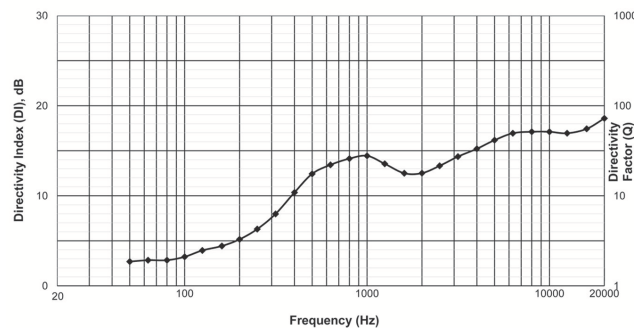

Frequentiebereik en impedantie:

Frequentiebereik en impedantie 1 W/4 meter/op as (met equalisatie toegepast zoals vereist conform EN54)

Straalbreedte:

Richtingsgevoeligheid:

Vertegenwoordigd door:

Europe, Middle East, Africa:
 Bosch Security Systems B.V.
 P.O. Box 80002
 5600 JB Eindhoven, The Netherlands
 Phone: + 31 40 2577 284
 emea.securitysystems@bosch.com
 emea.boschsecurity.com