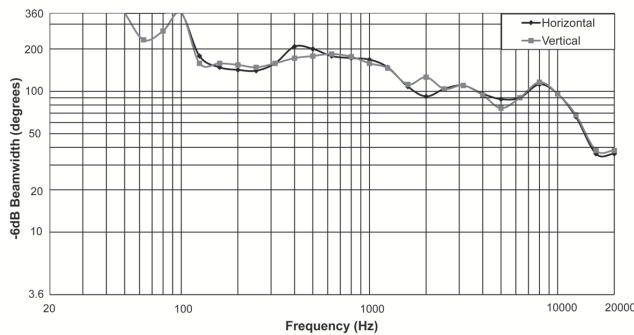

Equalisatie:

Bij gebruik in een EN54-installatie moet de volgende equalisatie worden toegepast op de luidsprekers:

LC20-PC60G6-6E	LC20-PC60G6-8E
PEQ-frequentie: 180 Hz	PEQ-frequentie: 152 Hz
PEQ-filter Q: 2.0	PEQ-filter Q: 2.0
PEQ-versterking: -6,0 dB	PEQ-versterking: -8,0 dB

Frequentiebereik en impedantie:

Frequentiebereik en impedantie 1 W/4 meter/op as (met equalisatie toegepast zoals vereist conform EN54)

Straalbreedte:

Richtingsgevoeligheid:

Vertegenwoordigd door:

Europe, Middle East, Africa:
 Bosch Security Systems B.V.
 P.O. Box 80002
 5600 JB Eindhoven, The Netherlands
 Phone: + 31 40 2577 284
 emea.securitysystems@bosch.com
 emea.boschsecurity.com