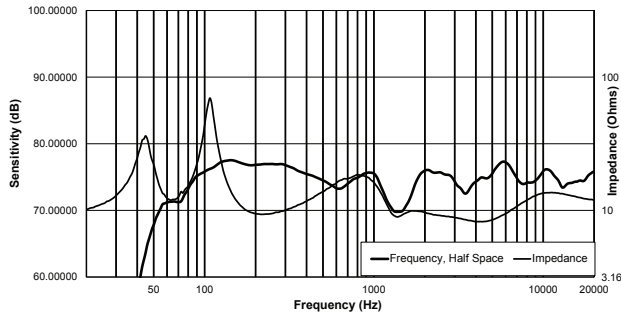

LC20-PC60G6-6E	LC20-PC60G6-8E
PEQ-frequentie: 180 Hz	PEQ-frequentie: 152 Hz
PEQ-filter Q: 2.0	PEQ-filter Q: 2.0
PEQ-versterking: -6,0 dB	PEQ-versterking: -8,0 dB

Frequentiebereik en impedantie:

Frequentiebereik en impedantie 1 W/4 meter/op as (met equalisatie toegepast zoals vereist conform EN54)