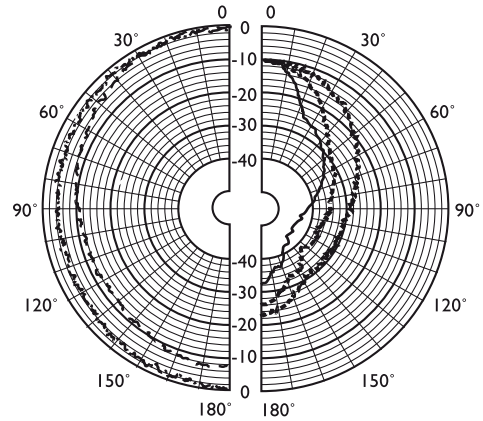

on asennettu 500 mm:n pituinen nelisäikeinen kaapeli. Kukin säie on eri väriäinen ja yhdistetty johonkin muuntajan väliotoista.

Mitat millimetreinä

Asennus

Kytkenäkaavio

Taajuusvaste

--- 250 Hz - · - · 2000 Hz
 - - - 500 Hz · · · · · 4000 Hz
 ————— 1000 Hz

Suuntakuvio (mitattu vaaleanpunaisella kohinalla)

Sisältää osat

1 LBC 3470/00 -torvikaiutin

Tekniset tiedot

Sähköominaisuudet*

| | |
|---|-------------------------------------|
| Enimmäisteho | 22,5 W |
| Nimellisteho (PHC) | 15 W |
| Sovitusmuuntaja | 15 / 7,5 / 3,75 W |
| Äänenpaineen taso teholla 15 W / 1 W (1 kHz, 1 m) | 115 / 103 dB (SPL) |
| Tehollinen taajuusalue (-10 dB) | 500 Hz - 5 kHz |
| Avauskulma taajuudella 1 kHz / 4 kHz (-6 dB) | |
| Vaakasunta | 130° |
| Pystysunta | 50° |
| Nimellinen tulojännite | 100 V |
| Nimellisimpedanssi | 667 ohmia |
| Liitännät | 4-johtiminen kaapeli Pituus: 500 mm |

* Tekniset suorituskykytiedot standardin IEC 60268-5 mukaisesti

Mekaaniset tiedot

| | |
|------------------------------|--------------------------|
| Mitat (L x S) | (213 x 186) x 310 mm |
| Paino | 1,5 kg |
| Väri | Vaaleanharmaa (RAL 7035) |
| Materiaali (torvi/takakansi) | ABS |