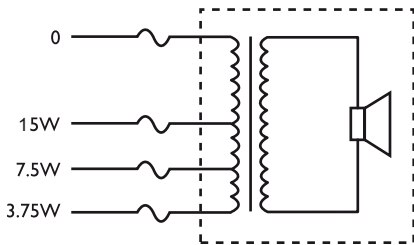

Asennus

Kytkenäkaavio