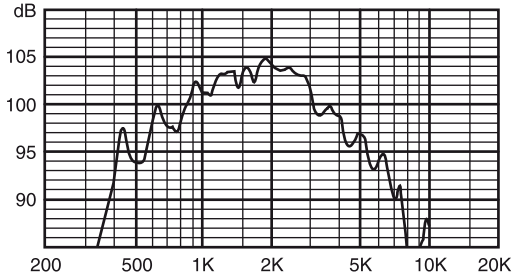

on asennettu 500 mm:n pituinen nelisäikeinen kaapeli. Kukin säie on eri väriäinen ja yhdistetty johonkin muuntajan väliotoista.

Mitat millimetreinä

Asennus

Kytkenäkaavio

Taajuusvaste

--- 250 Hz - · - · 2000 Hz
 - - - 500 Hz · · · · · 4000 Hz
 ————— 1000 Hz

Suuntakuvio (mitattu vaaleanpunaisella kohinalla)

Sisältää osat

1 LBC 3470/00 -torvikaiutin

Tekniset tiedot

Sähköominaisuudet*

| | |
|---|-------------------------------------|
| Enimmäisteho | 22,5 W |
| Nimellisteho (PHC) | 15 W |
| Sovitusmuuntaja | 15 / 7,5 / 3,75 W |
| Äänenpaineen taso teholla 15 W / 1 W (1 kHz, 1 m) | 115 / 103 dB (SPL) |
| Tehollinen taajuusalue (-10 dB) | 500 Hz - 5 kHz |
| Avauskulma taajuudella 1 kHz / 4 kHz (-6 dB) | |
| Vaakasunta | 130° |
| Pystysunta | 50° |
| Nimellinen tulojännite | 100 V |
| Nimellisimpedanssi | 667 ohmia |
| Liitännät | 4-johtiminen kaapeli Pituus: 500 mm |