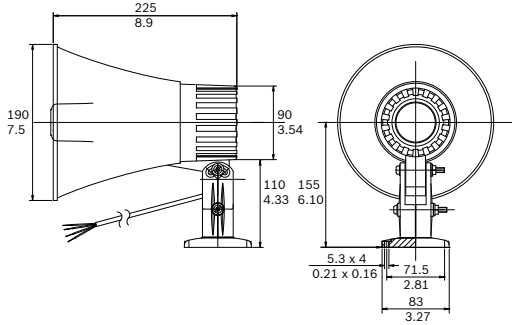

Suunnittelu

Kiinnitys

Torvikaiuttimen mukana toimitetaan vakiona vankka säädettävä kiinnityspidike, jonka avulla äänisäde voidaan suunnata tarkasti.

Yksinkertaiset tehoasetukset

Torvikaiutin sisältää 100 V:n muuntajan, jonka pääkäämissä on ulosotot eri tehoasetuksille. Nimellinen täys-, puoli- tai neljännessäteilyteho (esim. säätöväli 3 dB) voidaan helposti valita yhdistämällä vahvistimen lähtö asianmukaiseen väliottoon. Torveen

on asennettu 500 mm:n pituinen nelisäikeinen kaapeli. Kukin säie on eri väriäinen ja yhdistetty johonkin muuntajan väliotoista.

Mitat millimetreinä

Asennus

Kytkenäkaavio

Taajuusvaste

--- 250 Hz - · - · 2000 Hz
 - - - 500 Hz · · · · · 4000 Hz
 ————— 1000 Hz

Suuntakuvio (mitattu vaaleanpunaisella kohinalla)

Sisältää osat

1 LBC 3470/00 -torvikaiutin

Tekniset tiedot

Sähköominaisuudet*

| | |
|---|-------------------------------------|
| Enimmäisteho | 22,5 W |
| Nimellisteho (PHC) | 15 W |
| Sovitusmuuntaja | 15 / 7,5 / 3,75 W |
| Äänenpaineen taso teholla 15 W / 1 W (1 kHz, 1 m) | 115 / 103 dB (SPL) |
| Tehollinen taajuusalue (-10 dB) | 500 Hz - 5 kHz |
| Avauskulma taajuudella 1 kHz / 4 kHz (-6 dB) | |
| Vaakasunta | 130° |
| Pystysunta | 50° |
| Nimellinen tulojännite | 100 V |
| Nimellisimpedanssi | 667 ohmia |
| Liitännät | 4-johtiminen kaapeli Pituus: 500 mm |

* Tekniset suorituskykytiedot standardin IEC 60268-5 mukaisesti

Mekaaniset tiedot

| | |
|------------------------------|--------------------------|
| Mitat (L x S) | (213 x 186) x 310 mm |
| Paino | 1,5 kg |
| Väri | Vaaleanharmaa (RAL 7035) |
| Materiaali (torvi/takakansi) | ABS |