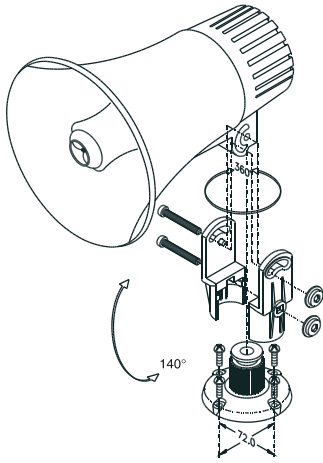

Mitat millimetreinä

Asennus