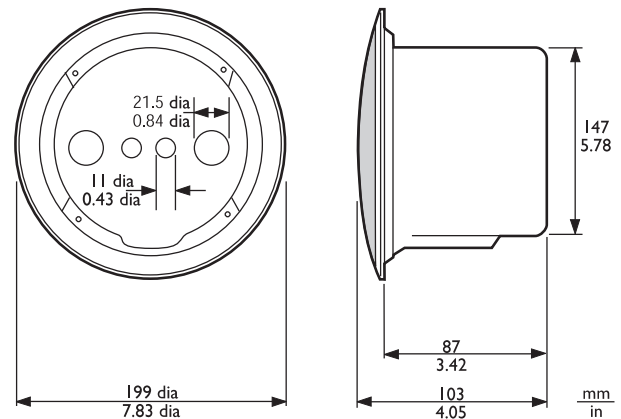

Installatie/configuratie

Afmetingen in mm van LBC 3090/01 Luidspreker met LBC 3080/01 Brandkap

Certificaten en goedkeuringen

Regio	Certificering
Europa	CE Conformiteitsverklaring
B15	DIN 4102-8

Meegeleverde onderdelen

Aantal	Componenten
1	LBC 3080/01 Brandkap
4	Parkerschroeven
2	Rubberen kabeldoorvoeren