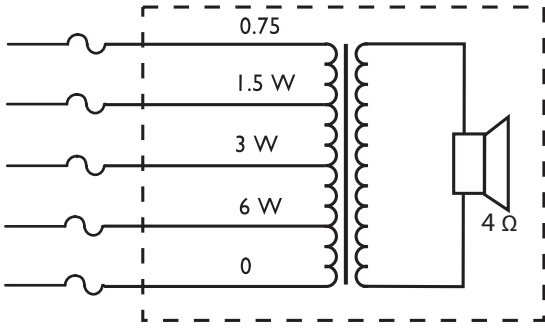

인증 및 승인

품질 보증
Bosch의 모든 라우드스피커는 IEC 60268-5 PHC(Power Handling Capacity) 표준에 따라 설계되어 있어 정격 출력에서 100시간을 작동해도 이상이 발생하지 않습니다. 또한 Bosch는 SAFE(Simulated Acoustical Feedback Exposure) 테스트를 개발하여 단시간 동안 정격 전력의 두 배에 달하는 전력이 공급되더라도 제품에 이상이 없음을 입증

지역	규정 준수/품질 표시	
유럽	CE	DECL EC LBC3941/12

설치/구성 노트

이 사운드 프로젝터는 흰색으로 도색된 알루미늄 장착 브래킷과 함께 제공됩니다. 이 브래킷에는 10mm 크기의 구멍이 3개 있어 프로젝터를 벽이나 천장에 간편하게 장착할 수 있습니다. 프로젝터의 방향은 흰색의 플라스틱 커버가 쥘린 두 개의 스크루를 이용해 조정할 수 있습니다. 이 프로젝터는 색상 코드로 구분된 2m 길이의 5선 케이블과 함께 제공되며, 각 색상의 코어는 정합 변압기의 1차 탭에 여러 가지 방법으로 배선할 수 있습니다. 따라서 설치 도중 장치를 개 방향 필요 없이 출력을 전출력, 반출력, 1/4 출력 또는 1/8 출력 중에서 간편하게 선택할 수 있습니다.

* IEC 60268-5에 따른 기술적 성능 데이터

기계 사양

크기(직경 x 길이)	165 x 200mm (6.50 x 7.87in)
스피커 직경	100mm(4in)
무게	1.5kg(3.3lb)
색상	흰색(RAL 9010)
마그넷 무게	101g(3.57oz)

환경 사양

작동 온도	-25°C ~ +55°C(-13°F ~ +131°F)
보관 및 운반 온도	-40°C ~ +70°C(-40°F ~ +158°F)
상대 습도	< 95%