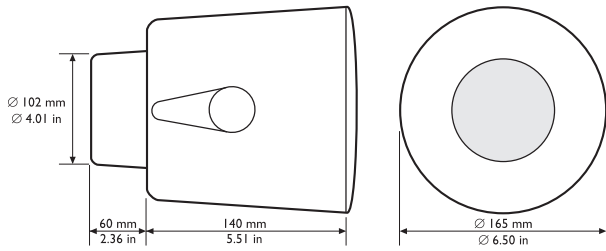

크기(mm(in))