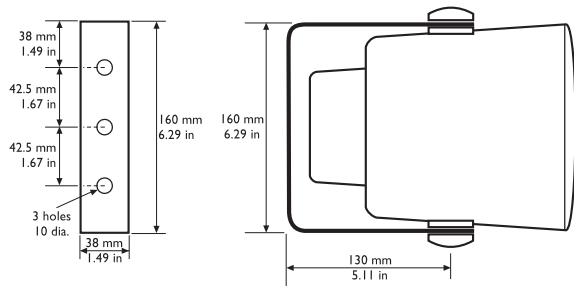

크기(mm(in))