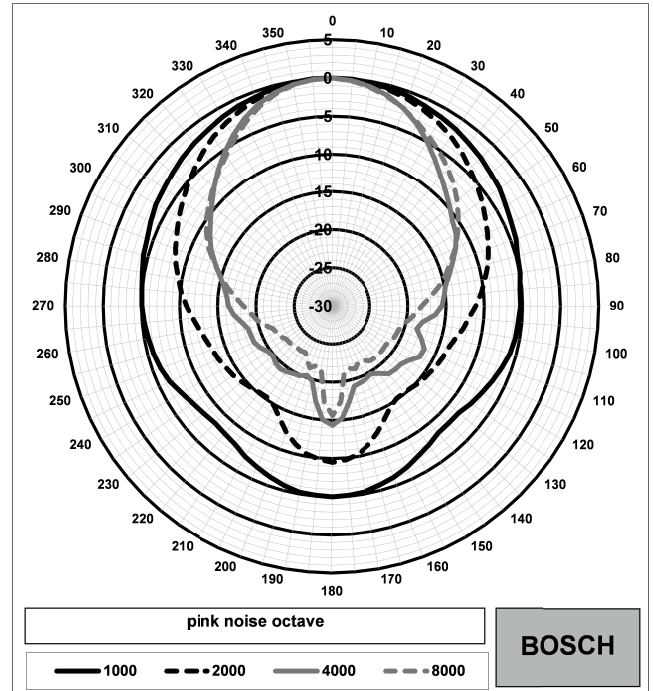

지역	규정 준수/품질 표시	
유럽	CE	DECL EC LBC3941/12

설치/구성 노트

이 사운드 프로젝터는 흰색으로 도색된 알루미늄 장착 브래킷과 함께 제공됩니다. 이 브래킷에는 10mm 크기의 구멍이 3개 있어 프로젝터를 벽이나 천장에 간편하게 장착할 수 있습니다. 프로젝터의 방향은 흰색의 플라스틱 커버가 쥘린 두 개의 스크루를 이용해 조정할 수 있습니다. 이 프로젝터는 색상 코드로 구분된 2m 길이의 5선 케이블과 함께 제공되며, 각 색상의 코어는 정합 변압기의 1차 탭에 여러 가지 방법으로 배선할 수 있습니다. 따라서 설치 도중 장치를 개 방향 필요 없이 출력을 전출력, 반출력, 1/4 출력 또는 1/8 출력 중에서 간편하게 선택할 수 있습니다.

회로도

크기(mm(in))

주파수 응답

플라 다이어그램(고주파수 부분)

플라 다이어그램(저주파수 부분)

옥타브 대역 감도*

	옥타브 SPL 1W/1m	총 옥타브 SPL 1W/1m	총 옥타브 SPL Pmax/1m
125Hz	78.4	-	-
250Hz	86.2	-	-

500Hz	83.8	-	-
1,000Hz	89.2	-	-
2,000Hz	93.5	-	-
4,000Hz	91.2	-	-
8,000Hz	88.4	-	-
A-가중	-	88.0	88.4
Lin-가중	-	95.2	95.6

옥타브 대역 개방각

	수평	수직	
125Hz	360	360	
250Hz	360	360	
500Hz	360	360	
1,000Hz	216	216	
2,000Hz	110	110	
4,000Hz	72	72	
8,000Hz	74	74	

옥타브 단위로 지정된 음향 성능. * (모든 측정값의 기준은 핑크 노이즈 신호이며 값의 단위는 dB SPL입니다.)

포함된 부품

수량	구성품
1	LBC3941/12 사운드 프로젝터