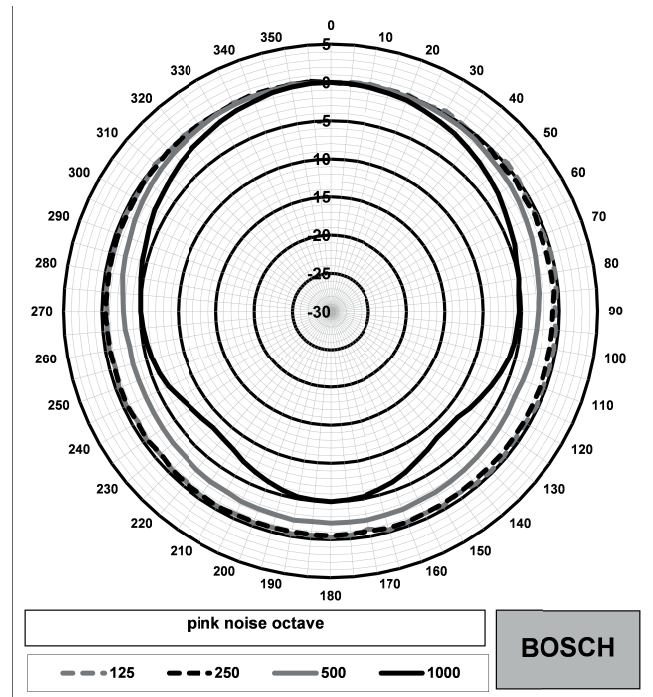

회로도

크기(mm(in))

주파수 응답

플라 다이어그램(고주파수 부분)

플라 다이어그램(저주파수 부분)

옥타브 대역 감도*

	옥타브 SPL 1W/1m	총 옥타브 SPL 1W/1m	총 옥타브 SPL Pmax/1m
125Hz	78.4	-	-
250Hz	86.2	-	-

500Hz	83.8	-	-
1,000Hz	89.2	-	-
2,000Hz	93.5	-	-
4,000Hz	91.2	-	-
8,000Hz	88.4	-	-
A-가중	-	88.0	88.4
Lin-가중	-	95.2	95.6

옥타브 대역 개방각

	수평	수직	
125Hz	360	360	
250Hz	360	360	
500Hz	360	360	
1,000Hz	216	216	
2,000Hz	110	110	
4,000Hz	72	72	
8,000Hz	74	74	

옥타브 단위로 지정된 음향 성능. * (모든 측정값의 기준은 핑크 노이즈 신호이며 값의 단위는 dB SPL입니다.)

포함된 부품

수량	구성품
1	LBC3941/12 사운드 프로젝터

기술 사양

전기적 특성*

정격출력	6/3/1.5/0.75W
음압 레벨 @ 6W/1W(1kHz, 1m)	97dB/89dB(SPL)

음압 레벨 @ 6W/1W(2kHz, 1m)	102dB/94dB(SPL)
개방각 @ 1kHz/4kHz(-6dB)	180° / 90°
유효 주파수 범위(-10dB)	140Hz ~ 18kHz
정격 전압	100V
정격 임피던스	1,667ohm
연결	2m 길이의 5선 케이블

* IEC 60268-5에 따른 기술적 성능 데이터

기계 사양

크기(직경 x 길이)	165 x 200mm (6.50 x 7.87in)
스피커 직경	100mm(4in)
무게	1.5kg(3.3lb)
색상	흰색(RAL 9010)
마그넷 무게	101g(3.57oz)

환경 사양

작동 온도	-25°C ~ +55°C(-13°F ~ +131°F)
보관 및 운반 온도	-40°C ~ +70°C(-40°F ~ +158°F)
상대 습도	< 95%