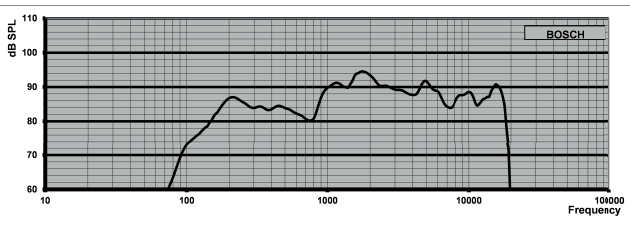

회로도

크기(mm(in))

주파수 응답

플라 다이어그램(고주파수 부분)

플라 다이어그램(저주파수 부분)

옥타브 대역 감도*

	옥타브 SPL 1W/1m	총 옥타브 SPL 1W/1m	총 옥타브 SPL Pmax/1m
125Hz	78.4	-	-
250Hz	86.2	-	-

500Hz	83.8	-	-
1,000Hz	89.2	-	-
2,000Hz	93.5	-	-
4,000Hz	91.2	-	-
8,000Hz	88.4	-	-
A-가중	-	88.0	88.4
Lin-가중	-	95.2	95.6