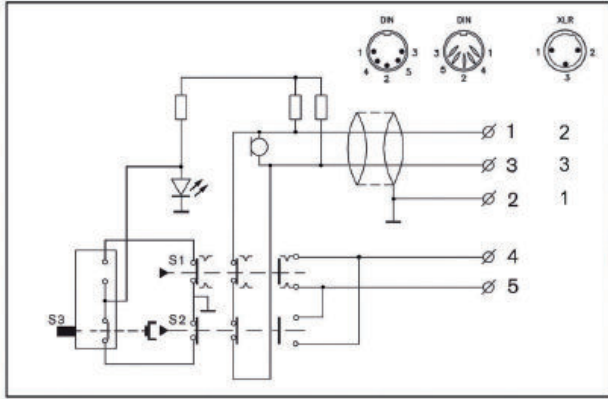

설치/구성 참고 사항

회로도

제공된 부품

수량	구성품
1 개	LBB 1950/10 Plena 탁상형 단일지향성 컨덴서 마이크
1 개	DIN - XLR 어댑터

기술 사양

전기적 특성

팬텀 전원 공급	
전압 범위	12 - 48V
전류 소비	<8mA
성능	
감도	0.7mV @ 85dB SPL(2mV/Pa)
최대 입력사운드 레벨	110dB SPL
왜곡	<0.6%(최대 입력)
입력 소음 레벨(등가)	28dB SPL(S/N 66dBA 표준 1Pa)
주파수 응답	100Hz - 16kHz
출력 임피던스	200ohm

기계적 특성

베이스 크기(높이 x 가로 x 세로)	40 x 100 x 235mm (1.57 x 3.97 x 9.25in)
무게	약 1kg(2.2lb)
색상	차코 및 은색
연결대 길이(마이크 포함)	390mm(15.35in)
케이블 길이	2m(6.56ft)

환경적 특성

작동 온도	-10°C - +55°C(14°F - +131°F)
보관 온도	-40°C - +70°C(-40°F - +158°F)
상대 습도	<95%

주문 정보

LBB 1950/10 Plena 탁상형 단일지향성 컨덴서 마이크
마이크 연결대를 자유롭게 조절할 수 있는 탁상형 단일지향성 컨덴서 마이크
주문 번호 **LBB1950/10**

액세서리

LBC1102/02 케이블 변압기
전기 분리
주문 번호 **LBC1102/02**

LBC 1080/00 마이크 케이블
길이 100m, 2 x 0.13mm²
주문 번호 **LBC1080/00**

LBC 1080/00 마이크 케이블
길이 100m, 2 x 0.75mm²
주문 번호 **LBC1082/00**

LBC 1080/00 마이크 케이블
영구 설치용 마이크 케이블, 검은색, 2 + 2 코어 차폐 케이블
(4 x 0.14mm²) - 원격 제어 또는 우선 순위 기능이 있는 마이크 연결에 적합, 길이 100m
주문 번호 **LBC1081/00**