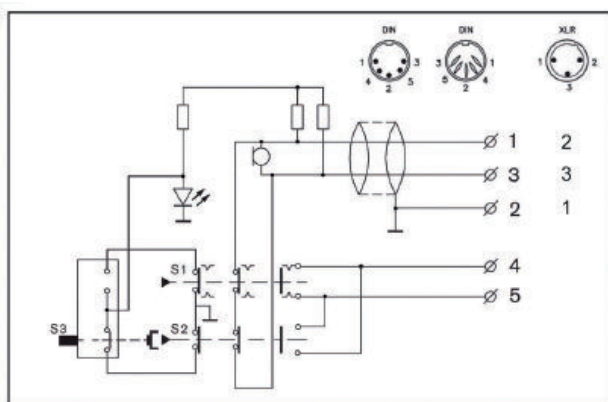

LBB 1950/10 Plena egyirányú asztali kondenzátormikrofon

www.boschsecurity.hu

BOSCH
Életre tervezve

Telepítési/Rendszerfelépítési segédlet

Kapcsolási rajz

Rendelési információ

LBB 1950/10 Plena egyirányú asztali kondenzátormikrofon

Asztali egyirányú kondenzátormikrofon rugalmas szárra erősítve.

Rendelési szám **LBB1950/10**

Hardvertartozékok

LBC 1102/02 kábelátalakító

galvanikus elválasztáshoz

Rendelési szám **LBC1102/02**

LBC 1080/00 mikrofonkábel

hossza 100 m; 2 x 0,13 mm²

Rendelési szám **LBC1080/00**