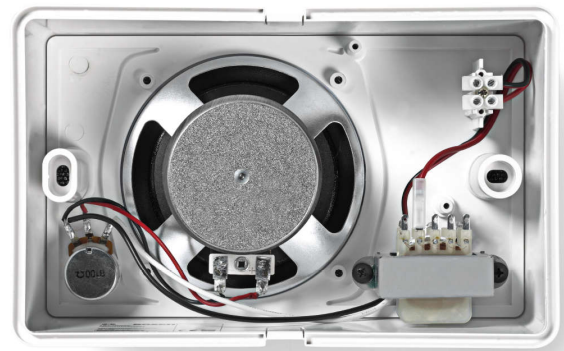

Achteraanzicht

Octaafbandgevoeligheid*

	Octaaf- geluidsdruk- niv eau 1 W/1 m	Totaal octaaf- geluidsdruk- niv eau 1 W/1 m	Totaal octaaf- geluidsdruk- niv eau Pmax/1 m
125 Hz	79.4	-	-
250 Hz	89.6	-	-
500 Hz	87.9	-	-
1000 Hz	93.5	-	-
2000 Hz	92.2	-	-
4000 Hz	92.1	-	-
8000 Hz	89.5	-	-
A-gewogen	-	89.0	96.2
Lin-gewogen	-	89.4	96.8

Openingshoeken octaafband

	Horizontaal	Verticaal	
125 Hz	180	180	
250 Hz	180	180	
500 Hz	180	180	
1000 Hz	180	85	
2000 Hz	104	116	
4000 Hz	84	92	
8000 Hz	64	58	

Akoestische karakteristieken gespecificeerd per octaaf* (alle metingen worden uitgevoerd met een roze-ruissignaal; de waarden zijn geluidsdrukwaarden in dB)