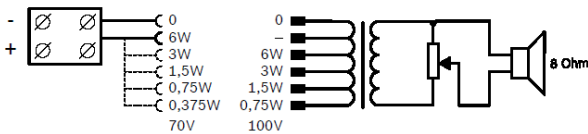

LB7-UC06V

Schakelschema