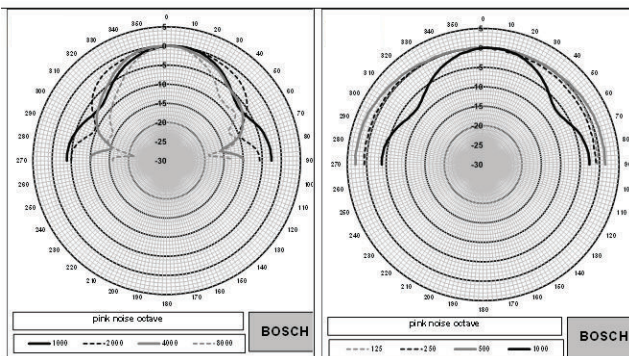

dB) door de lijn van 70 V of 100 V aan te sluiten op de juiste primaire vermogenstrap van de bijbehorende transformator.

Na bedrading en montage van de behuizing aan de wand kan het metalen rooster aan de voorzijde terug worden gedrukt op de behuizing.

Er is een voorziening aanwezig waarop de optionele lijn-/luidsprekerbewakingskaart kan worden gemonteerd.

Afmetingen in mm

## LB7-UC06V

Schakelschema

Frequentiebereik

Polaire diagrammen

Achteraanzicht

Octaafbandgevoeligheid\*

	Octaaf- geluidsdruk- niv eau 1 W/1 m	Totaal octaaf- geluidsdruk- niv eau 1 W/1 m	Totaal octaaf- geluidsdruk- niv eau Pmax/1 m
125 Hz	79.4	-	-
250 Hz	89.6	-	-
500 Hz	87.9	-	-
1000 Hz	93.5	-	-
2000 Hz	92.2	-	-
4000 Hz	92.1	-	-
8000 Hz	89.5	-	-
A-gewogen	-	89.0	96.2
Lin-gewogen	-	89.4	96.8

Openingshoeken octaafband

	Horizontaal	Verticaal	
125 Hz	180	180	
250 Hz	180	180	
500 Hz	180	180	
1000 Hz	180	85	
2000 Hz	104	116	
4000 Hz	84	92	
8000 Hz	64	58	

Akoestische karakteristieken gespecificeerd per octaaf\* (alle metingen worden uitgevoerd met een roze-ruissignaal; de waarden zijn geluidsdrukwaarden in dB)