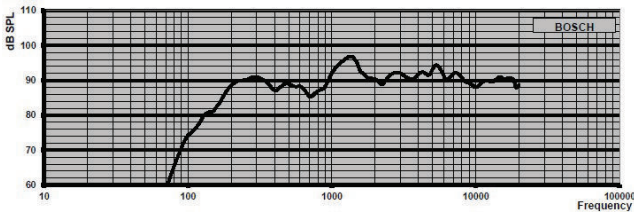

Er is een voorziening aanwezig waarop de optionele lijn-/luidsprekerbewakingskaart kan worden gemonteerd.

Afmetingen in mm

## LB7-UC06V

Schakelschema

Frequentiebereik

Polaire diagrammen

Achteraanzicht

Octaafbandgevoeligheid\*

	Octaaf- geluidsdruk- niv eau 1 W/1 m	Totaal octaaf- geluidsdruk- niv eau 1 W/1 m	Totaal octaaf- geluidsdruk- niv eau Pmax/1 m
125 Hz	79.4	-	-
250 Hz	89.6	-	-
500 Hz	87.9	-	-
1000 Hz	93.5	-	-
2000 Hz	92.2	-	-
4000 Hz	92.1	-	-
8000 Hz	89.5	-	-
A-gewogen	-	89.0	96.2
Lin-gewogen	-	89.4	96.8