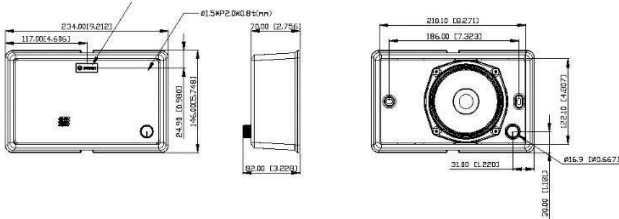

dB) door de lijn van 70 V of 100 V aan te sluiten op de juiste primaire vermogenstrap van de bijbehorende transformator.

Na bedrading en montage van de behuizing aan de wand kan het metalen rooster aan de voorzijde terug worden gedrukt op de behuizing.

Er is een voorziening aanwezig waarop de optionele lijn-/luidsprekerbewakingskaart kan worden gemonteerd.

Afmetingen in mm