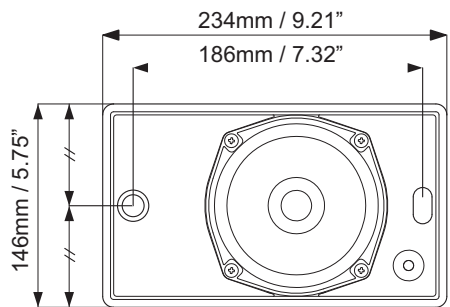

1 |

Installatie

Afb. 1:

2 |

Afb. 2:

3 |

Afb. 3:

4 |

Afb. 8:

Schakelschema's

Afb. 9: Afmetingen in mm

LB7-UC06VR

Afb. 10: Schakelschema

Afb. 11: Frequentiebereik

Afb. 12: Polaire diagrammen

Afb. 13: Optionele EOL-kaart

LB7-UC06VR ABS cabinetluidspreker 6W met VR

LB7-UC06VR

nl Installatievoorschrift

Technische gegevens

Elektrische specificaties*

Nominaal vermogen (PHC)	6 W
Transformatortrappen	70 V: 6 W, 3 W, 1,5 W, 0,75 W, 0,375 W 100 V: 6 W, 3 W, 1,5 W, 0,75 W
Geluidsdrukkniveau bij 6 W/1 W (1 kHz, 1 m)	102 / 94 dB
Geluidsdrukkniveau bij 6 W/1 W (1 kHz, 4 m)	90 / 82 dB
Frequentiebereik (-10 dB)	160 Hz tot 20 kHz
Openingshoek bij 1 kHz / 4 kHz (-6 dB)	180° / 85° (horizontaal) 180° / 98° (verticaal)

* Technische gegevens conform IEC 60268-5

Mechanische specificaties

Afmetingen (H x B x D)	146 x 234 x 70 / 82 mm
------------------------	------------------------

Gewicht	1,15 kg
Kleur	Wit (RAL 9003)

Omgevingseisen