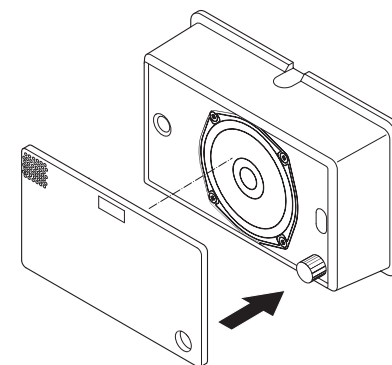

Afb. 8:

Schakelschema's

Afb. 9: Afmetingen in mm

LB7-UC06VR

Afb. 10: Schakelschema

Afb. 11: Frequentiebereik

Afb. 12: Polaire diagrammen

Afb. 13: Optionele EOL-kaart

* Technische gegevens conform IEC 60268-5

Mechanische specificaties

Afmetingen (H x B x D)	146 x 234 x 70 / 82 mm
------------------------	------------------------

Gewicht	1,15 kg
Kleur	Wit (RAL 9003)

Omgevingseisen