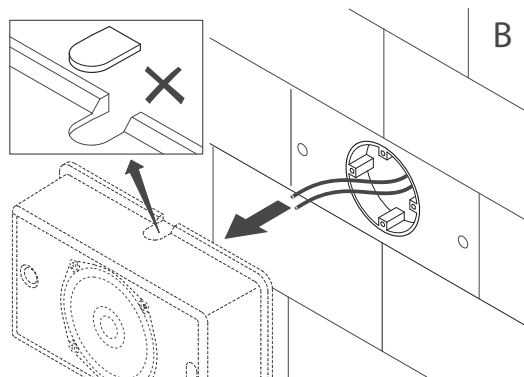

1 |

Installatie

2 |

3 |

4 |

5 |

Afb. 5:

6 |

7 |

8 |