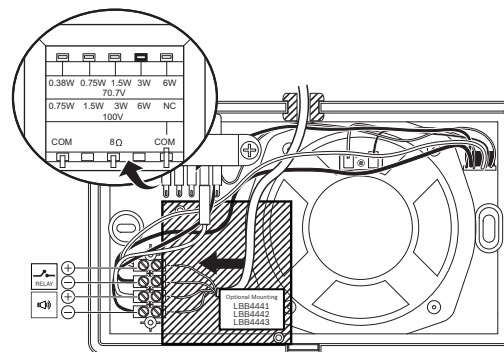

Afb. 8:

Schakelschema's

Afb. 9: Afmetingen in mm

LB7-UC06VR

Afb. 10: Schakelschema

Afb. 11: Frequentiebereik

Afb. 12: Polaire diagrammen

Afb. 13: Optionele EOL-kaart

LB7-UC06VR ABS cabinetluidspreker 6W met VR

LB7-UC06VR

nl Installatievoorschrift

Technische gegevens

Elektrische specificaties*

Nominaal vermogen (PHC)	6 W
Transformatortrappen	70 V: 6 W, 3 W, 1,5 W, 0,75 W, 0,375 W 100 V: 6 W, 3 W, 1,5 W, 0,75 W
Geluidsdrukkniveau bij 6 W/1 W (1 kHz, 1 m)	102 / 94 dB
Geluidsdrukkniveau bij 6 W/1 W (1 kHz, 4 m)	90 / 82 dB
Frequentiebereik (-10 dB)	160 Hz tot 20 kHz
Openingshoek bij 1 kHz / 4 kHz (-6 dB)	180° / 85° (horizontaal) 180° / 98° (verticaal)

* Technische gegevens conform IEC 60268-5

Mechanische specificaties

Afmetingen (H x B x D)	146 x 234 x 70 / 82 mm
------------------------	------------------------

Gewicht	1,15 kg
Kleur	Wit (RAL 9003)

Omgevingseisen