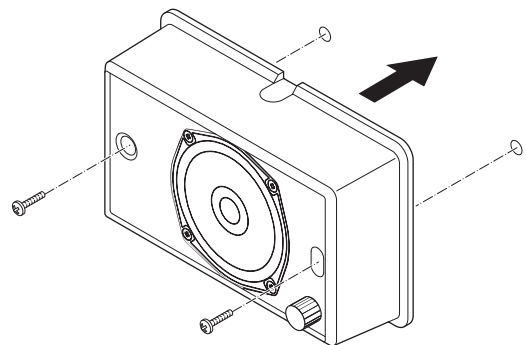

7 |

Afb. 7:

8 |