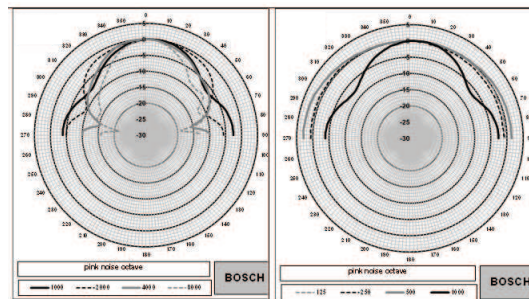

Afb. 4:

5 |

Afb. 5:

6 |

Afb. 6:

7 |

Afb. 7:

8 |

Afb. 8:

Schakelschema's

Afb. 9: Afmetingen in mm

LB7-UC06VR

Afb. 10: Schakelschema

Afb. 11: Frequentiebereik

Afb. 12: Polaire diagrammen

Afb. 13: Optionele EOL-kaart

LB7-UC06VR ABS cabinetluidspreker 6W met VR

LB7-UC06VR

nl Installatievoorschrift

Technische gegevens

Elektrische specificaties*

Nominaal vermogen (PHC)	6 W
Transformatortrappen	70 V: 6 W, 3 W, 1,5 W, 0,75 W, 0,375 W 100 V: 6 W, 3 W, 1,5 W, 0,75 W
Geluidsdrukkniveau bij 6 W/1 W (1 kHz, 1 m)	102 / 94 dB
Geluidsdrukkniveau bij 6 W/1 W (1 kHz, 4 m)	90 / 82 dB
Frequentiebereik (-10 dB)	160 Hz tot 20 kHz
Openingshoek bij 1 kHz / 4 kHz (-6 dB)	180° / 85° (horizontaal) 180° / 98° (verticaal)

* Technische gegevens conform IEC 60268-5

Mechanische specificaties

Afmetingen (H x B x D)	146 x 234 x 70 / 82 mm
------------------------	------------------------

Gewicht	1,15 kg
Kleur	Wit (RAL 9003)

Omgevingseisen