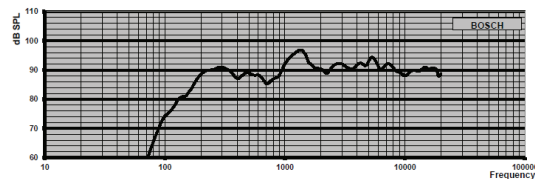

Afb. 8:

Schakelschema's

Afb. 9: Afmetingen in mm

LB7-UC06VR

Afb. 10: Schakelschema

Afb. 11: Frequentiebereik

Afb. 12: Polaire diagrammen

Afb. 13: Optionele EOL-kaart

LB7-UC06VR ABS cabinetluidspreker 6W met VR

LB7-UC06VR

nl Installatievoorschrift

Technische gegevens

Elektrische specificaties*

Nominaal vermogen (PHC)	6 W
Transformatortrappen	70 V: 6 W, 3 W, 1,5 W, 0,75 W, 0,375 W 100 V: 6 W, 3 W, 1,5 W, 0,75 W
Geluidsdrukkniveau bij 6 W/1 W (1 kHz, 1 m)	102 / 94 dB
Geluidsdrukkniveau bij 6 W/1 W (1 kHz, 4 m)	90 / 82 dB
Frequentiebereik (-10 dB)	160 Hz tot 20 kHz
Openingshoek bij 1 kHz / 4 kHz (-6 dB)	180° / 85° (horizontaal) 180° / 98° (verticaal)

* Technische gegevens conform IEC 60268-5

Mechanische specificaties

Afmetingen (H x B x D)	146 x 234 x 70 / 82 mm
------------------------	------------------------

Gewicht	1,15 kg
Kleur	Wit (RAL 9003)

Omgevingseisen