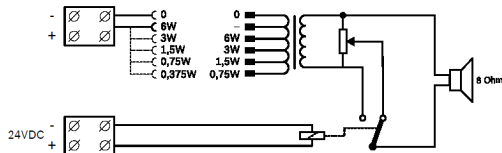

Afb. 4:

5 |

Afb. 5:

6 |

Afb. 6:

7 |

Afb. 7:

8 |

Afb. 8:

Schakelschema's

Afb. 9: Afmetingen in mm

LB7-UC06VR

Afb. 10: Schakelschema

Afb. 11: Frequentiebereik

Afb. 12: Polaire diagrammen

Afb. 13: Optionele EOL-kaart

LB7-UC06VR ABS cabinetluidspreker 6W met VR

LB7-UC06VR

nl Installatievoorschrift

Technische gegevens

Elektrische specificaties*

Nominaal vermogen (PHC)	6 W
Transformatortrappen	70 V: 6 W, 3 W, 1,5 W, 0,75 W, 0,375 W 100 V: 6 W, 3 W, 1,5 W, 0,75 W
Geluidsdrukkniveau bij 6 W/1 W (1 kHz, 1 m)	102 / 94 dB
Geluidsdrukkniveau bij 6 W/1 W (1 kHz, 4 m)	90 / 82 dB
Frequentiebereik (-10 dB)	160 Hz tot 20 kHz
Openingshoek bij 1 kHz / 4 kHz (-6 dB)	180° / 85° (horizontaal) 180° / 98° (verticaal)

* Technische gegevens conform IEC 60268-5

Mechanische specificaties

Afmetingen (H x B x D)	146 x 234 x 70 / 82 mm
------------------------	------------------------

Gewicht	1,15 kg
Kleur	Wit (RAL 9003)

Omgevingseisen