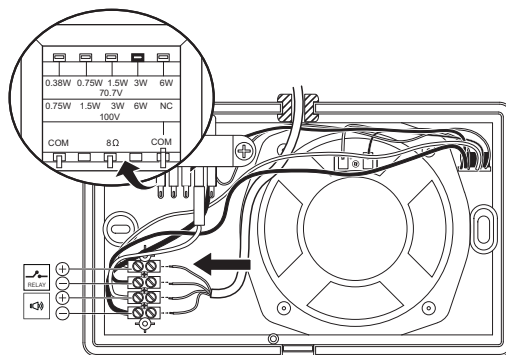

1 |

Installatie

2 |

3 |

4 |

5 |

6 |

Afb. 6:

7 |

8 |