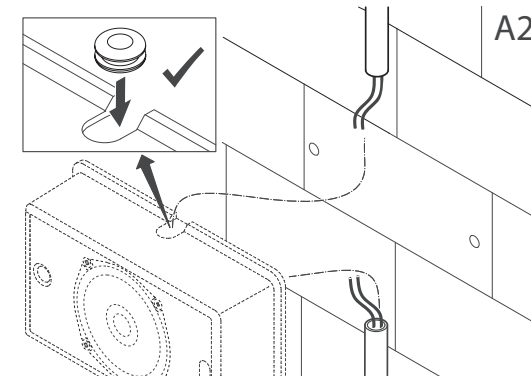

1 |

Installatie

Afb. 1:

2 |

Afb. 2:

3 |

Afb. 3:

4 |

Afb. 8:

Schakelschema's

Afb. 9: Afmetingen in mm

LB7-UC06VR

Afb. 10: Schakelschema

Afb. 11: Frequentiebereik

Afb. 12: Polaire diagrammen

Afb. 13: Optionele EOL-kaart

* Technische gegevens conform IEC 60268-5

Mechanische specificaties

Afmetingen (H x B x D)	146 x 234 x 70 / 82 mm
------------------------	------------------------

Gewicht	1,15 kg
Kleur	Wit (RAL 9003)

Omgevingseisen