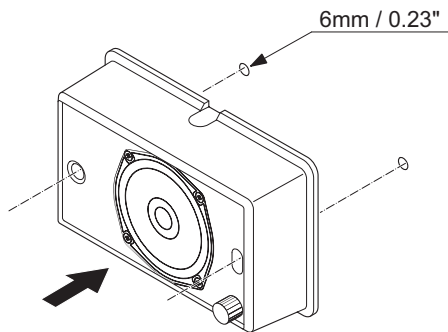

1 |

Installatie

Afb. 1:

2 |

Afb. 2:

3 |

Afb. 3:

4 |

Afb. 8:

Schakelschema's

Afb. 9: Afmetingen in mm

LB7-UC06VR

Afb. 10: Schakelschema

Afb. 11: Frequentiebereik

Afb. 12: Polaire diagrammen

Afb. 13: Optionele EOL-kaart

* Technische gegevens conform IEC 60268-5

Mechanische specificaties

Afmetingen (H x B x D)	146 x 234 x 70 / 82 mm
------------------------	------------------------

Gewicht	1,15 kg
Kleur	Wit (RAL 9003)

Omgevingseisen