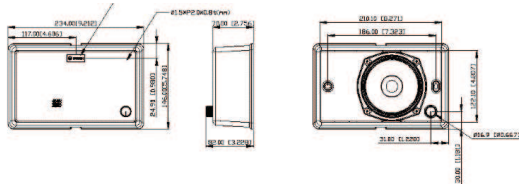

Afb. 8:

Schakelschema's

Afb. 9: Afmetingen in mm

LB7-UC06VR

Afb. 10: Schakelschema

Afb. 11: Frequentiebereik

Afb. 12: Polaire diagrammen

Afb. 13: Optionele EOL-kaart

* Technische gegevens conform IEC 60268-5

Mechanische specificaties

Afmetingen (H x B x D)	146 x 234 x 70 / 82 mm
------------------------	------------------------

Gewicht	1,15 kg
Kleur	Wit (RAL 9003)

Omgevingseisen