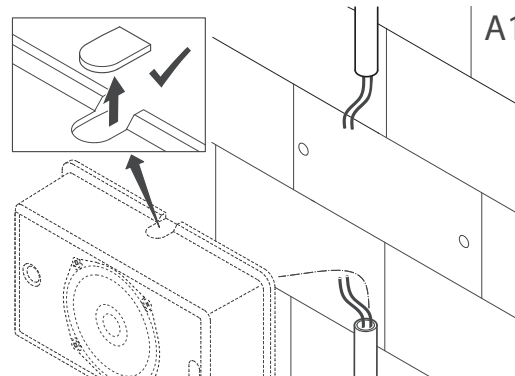

1 |

Installatie

Afb. 1:

2 |

Afb. 2:

3 |

Afb. 3:

4 |

* Technische gegevens conform IEC 60268-5

Mechanische specificaties

Afmetingen (H x B x D)	146 x 234 x 70 / 82 mm
------------------------	------------------------

Gewicht	1,15 kg
Kleur	Wit (RAL 9003)

Omgevingseisen