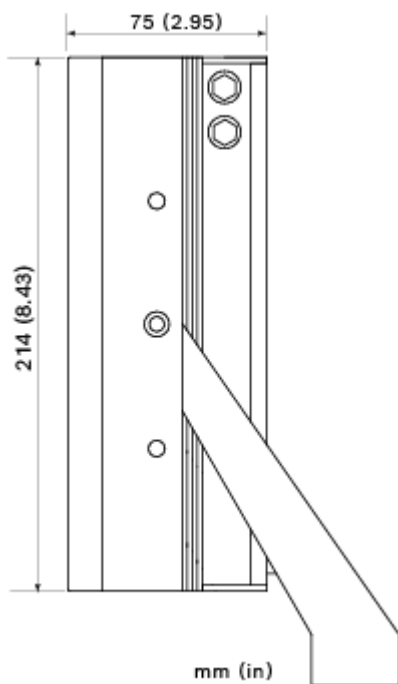

設置/設定メモ

寸法

この製品では、次の3つの電源ユニットのいずれか1つのみを使用してください。

- PSU-IIR-35
- PSU-IIR-60
- PSU-IIR-100

技術仕様

電源

電源供給	DC12 ~ 32V
------	------------

電源