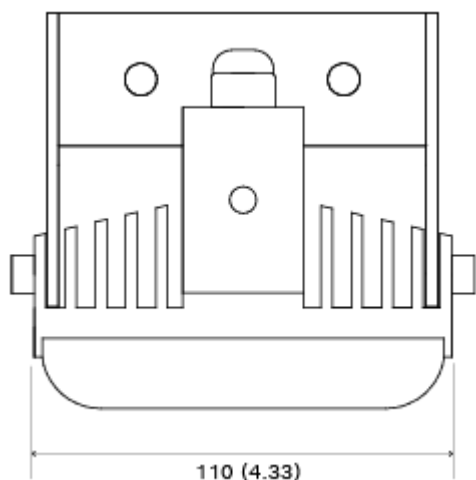

設置/設定メモ

寸法

この製品では、次の3つの電源ユニットのいずれか1つのみを使用してください。

- PSU-IIR-35
- PSU-IIR-60
- PSU-IIR-100

技術仕様

電源

電源供給	DC12 ~ 32V

電源

消費電力	52 W

光学系

波長	850 nmまたは940 nm
IR制御	調整可能なIR照度 (10% ~ 100%)
デナイトの切り替え	フォトセル、感度調整可能 (20 lx ~ 70 lx)
ビーム角度	10°、30°、60°、95°

範囲850 nm

ビームパターンディフューザー	照明可能距離*	最大照射幅
10°	308 m	54 m
30°	154 m	83 m
60°	98 m	113 m
95°	49 m	107 m

範囲940 nm

ビームパターンディフューザー	照明可能距離*	最大照射幅
10°	189 m	33 m
30°	91 m	49 m
60°	56 m	65 m
95°	28 m	61 m

* 実際の照明可能距離はカメラとレンズの特性により異なります。

機械的仕様

ハウジング	アルマイト仕上げのアルミニウム押し出し成型、黒色
前面ウィンドウ	ポリカーボネート製で高透過率（バンドルプルーフ）、セルフクリーニングテクノロジーを搭載
取付	黒色のパウダーコーティングが施されたステンレススチール製U字金具（M6六角穴レンチで調整可能）
ケーブル	3 m
寸法 (幅 x 高さ x 奥行き)	110 x 214 x 75 mm