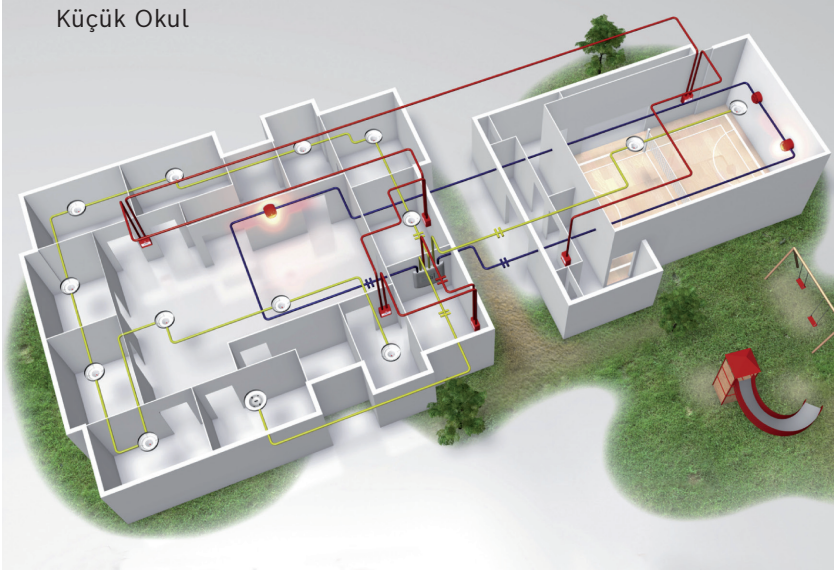

Quick Selection Guide

Konvansiyonel Yangın Paneli 500 Serisi

Hızlı Panel Kılavuzu	FPC-500-2	FPC-500-4	FPC-500-8
▶ Alanlar	2	4	8
▶ Programlanabilir girişler	1	1	2
▶ AUX çıkışı	1	1	1
▶ Siren/flaşör çıkışları	2	2	2
▶ Röleler	2	2	2
▶ Alarm sayacı	999 alarm	999 alarm	999 alarm
▶ Olay geçmişi	1000 giriş	1000 giriş	1000 giriş
▶ Test geçmişi	1000 giriş	1000 giriş	1000 giriş
▶ Maksimum sayıda dahili santral (Açık Kollektör/Röle)	0	1 x 4	2 x 4

Örnek Uygulamalar

Küçük Okul

Küçük otel

Gösterge

Quick Selection Guide

Konvansiyonel Yangın Paneli 500 Serisi

Bağlantı Genel Bakış

Quick Selection Guide

Konvansiyonel Yangın Paneli 500 Serisi

Otomatik Yangın Dedektörleri

CTN	Kısa Açıklama	Sıra numarası	Maks. Sayı / Bölge (yerel düzenlemelere bakınız)
FCP-OC 320	Optik/Kimyasal Çok Sensörlü Dedektör	F.01U.026.292	32
FCP-O 320	Optik Duman Dedektörü	F.01U.026.293	32
FCP-OT 320	Optik/Termik Çok Sensörlü Dedektör	F.01U.026.295	32
FCH-T 320	Isı Dedektörü	F.01U.026.291	32
FCH-T 320-FSA	Isı Dedektörü, Alman DIBt'ye uygun Yangın Duvarı için	F.01U.026.294	32
FCP-O 500	Optik Duman Dedektörü, Beyaz	F.01U.510.649	12
FCP-O 500-P	Optik Duman Dedektörü, Şeffaf, Renkli Ekler	F.01U.510.654	12
FCP-OC 500	Optik/Kimyasal Çok Sensörlü Dedektör, Beyaz	F.01U.510.653	12
FCP-OC 500-P	Optik/Kimyasal Çok Sensörlü Dedektör, Şeffaf, Renkli Ekler	F.01U.510.656	12
FAA-420-RI-DIN	Uzaktan Gösterge DIN	F.01U.289.620	18
FAA-420-RI-ROW	Uzaktan Gösterge	F.01U.289.120	24