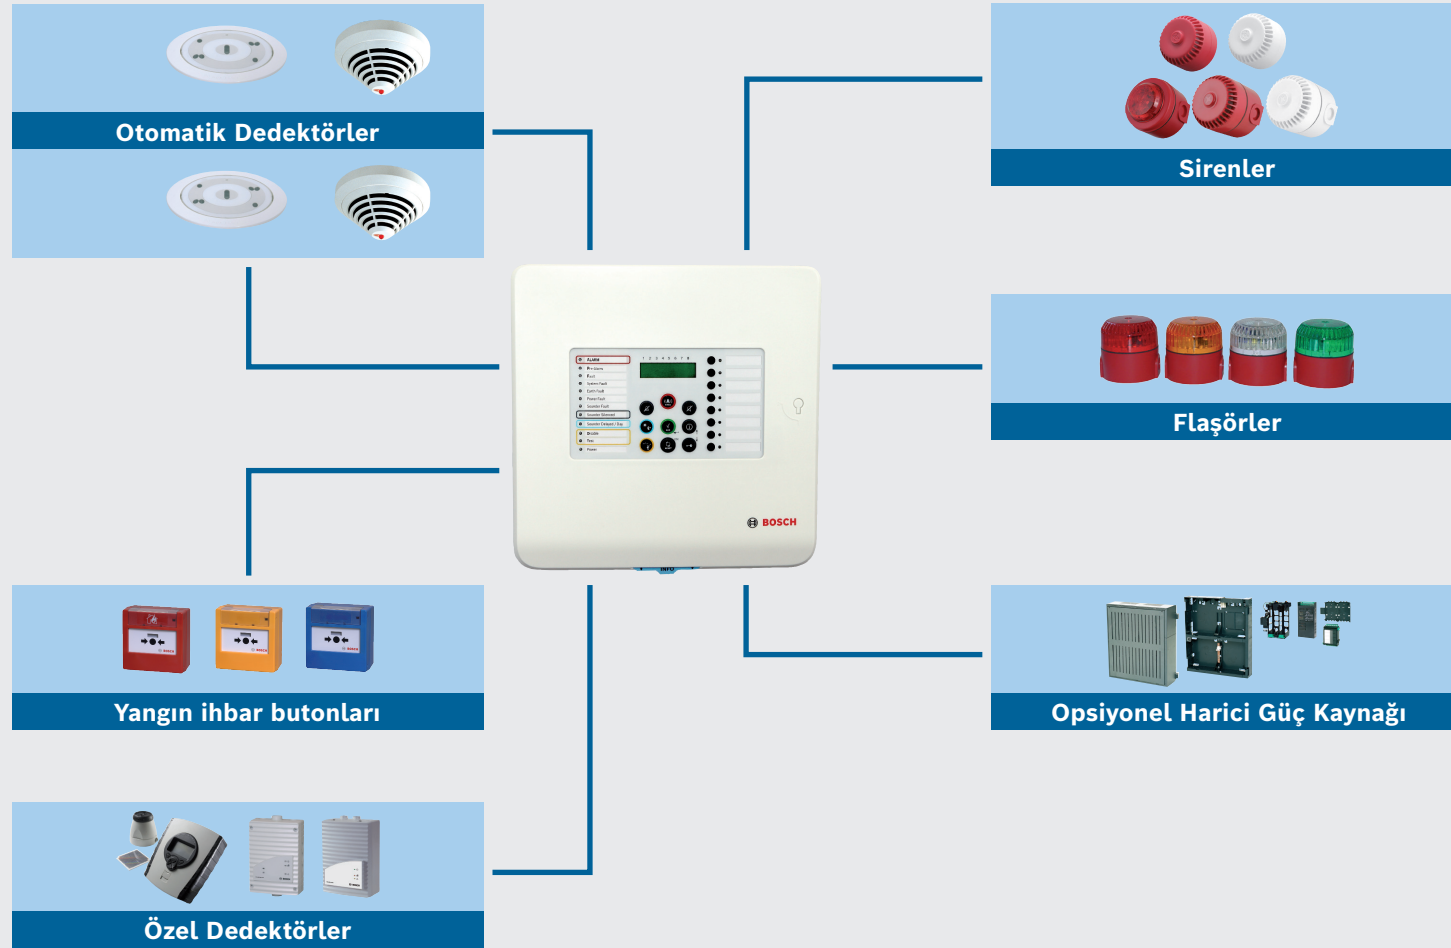

Quick Selection Guide

Konvansiyonel Yangın Paneli 500 Serisi

Hızlı Panel Kılavuzu	FPC-500-2	FPC-500-4	FPC-500-8
▶ Alanlar	2	4	8
▶ Programlanabilir girişler	1	1	2
▶ AUX çıkışı	1	1	1
▶ Siren/flaşör çıkışları	2	2	2
▶ Röleler	2	2	2
▶ Alarm sayacı	999 alarm	999 alarm	999 alarm
▶ Olay geçmişi	1000 giriş	1000 giriş	1000 giriş
▶ Test geçmişi	1000 giriş	1000 giriş	1000 giriş
▶ Maksimum sayıda dahili santral (Açık Kollektör/Röle)	0	1 x 4	2 x 4

Örnek Uygulamalar

Küçük Okul

Küçük otel

Gösterge

Quick Selection Guide

Konvansiyonel Yangın Paneli 500 Serisi

Bağlantı Genel Bakış

Quick Selection Guide

Konvansiyonel Yangın Paneli 500 Serisi

Otomatik Yangın Dedektörleri

CTN	Kısa Açıklama	Sıra numarası	Maks. Sayı / Bölge (yerel düzenlemelere bakınız)
FCP-OC 320	Optik/Kimyasal Çok Sensörlü Dedektör	F.01U.026.292	32
FCP-O 320	Optik Duman Dedektörü	F.01U.026.293	32
FCP-OT 320	Optik/Termik Çok Sensörlü Dedektör	F.01U.026.295	32
FCH-T 320	Isı Dedektörü	F.01U.026.291	32
FCH-T 320-FSA	Isı Dedektörü, Alman DIBt'ye uygun Yangın Duvarı için	F.01U.026.294	32
FCP-O 500	Optik Duman Dedektörü, Beyaz	F.01U.510.649	12
FCP-O 500-P	Optik Duman Dedektörü, Şeffaf, Renkli Ekler	F.01U.510.654	12
FCP-OC 500	Optik/Kimyasal Çok Sensörlü Dedektör, Beyaz	F.01U.510.653	12
FCP-OC 500-P	Optik/Kimyasal Çok Sensörlü Dedektör, Şeffaf, Renkli Ekler	F.01U.510.656	12
FAA-420-RI-DIN	Uzaktan Gösterge DIN	F.01U.289.620	18
FAA-420-RI-ROW	Uzaktan Gösterge	F.01U.289.120	24